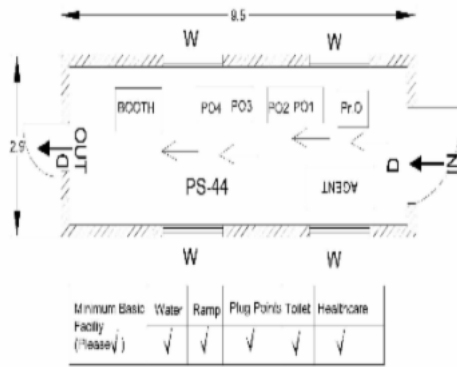

**Google Map View**

**Polling Station Building Front View**

**Polling Station Front View**

**Cad View**

**Key MAP View**

சட்டமன்றத் தொகுதியின் எண் மற்றும் பெயர் : 50-திருப்பத்தூர் பிரிவு எண் மற்றும் பெயர் 1-திருப்பத்தூர் கிராமம் (வ.கி) மற்றும் (ஊ), வார்டு 2 த.நா.வீ.வ.வா.குடியிருப்பு பகுதி 2