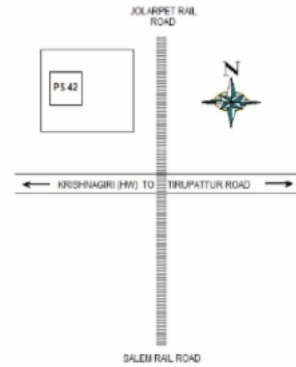

**Google Map View**

**Polling Station Building Front View**

**Polling Station Front View**

**Cad View**

**Key MAP View**

சட்டமன்றத் தொகுதியின் எண் மற்றும் பெயர் : 50-திருப்பத்தூர் பிரிவு எண் மற்றும் பெயர் 1-திருப்பத்தூர் கிராமம் (வ.கி) மற்றும் (ஊ), வார்டு 2 த.நா.வீ.வ.வா.குடியிருப்பு பகுதி 2