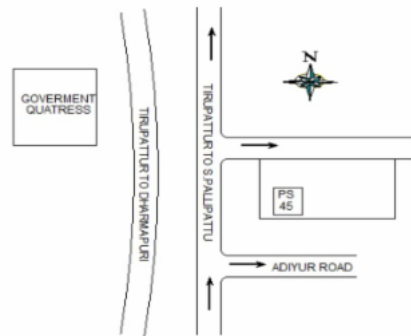

Key MAP View