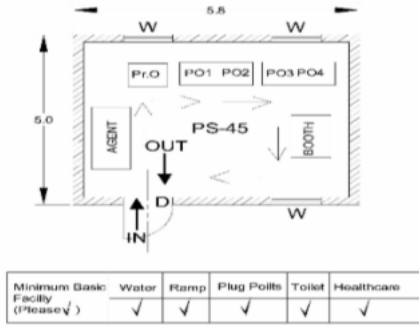

Google Map View

Polling Station Building Front View

Polling Station Front View

Cad View

Key MAP View

1 பெயர் : பழனி - கணவர் பெயர் : நடேசன் - வீட்டு எண் : 164 வயது : 68 பாலினம் : பெண் Photo is available	CDB2239366	2 பெயர் : சதீஷ்குமார் - தந்தையின் பெயர் : வேலு - வீட்டு எண் : 164 வயது : 27 பாலினம் : ஆண் Photo is available	SUU1027317	3 பெயர் : சுமித்ரா கணவர் பெயர் : பிரகாஷ் வீட்டு எண் : 164 வயது : 27 பாலினம் : பெண் Photo is available	SUU2414985
4 பெயர் : பவித்ரா தந்தையின் பெயர் : சரவணன் வீட்டு எண் : 164 வயது : 26 பாலினம் : பெண் Photo is available	SUU1981216	5 பெயர் : சந்திரபோஸ் தந்தையின் பெயர் : சரவணன் வீட்டு எண் : 164 வயது : 23 பாலினம் : ஆண் Photo is available	SUU2109338	6 பெயர் : சுகுணா - கணவர் பெயர் : முத்துராமன் - வீட்டு எண் : 164A வயது : 38 பாலினம் : பெண் Photo is available	SUU0614131
7 பெயர் : எல்லம்மாள் - கணவர் பெயர் : குள்ளன் - வீட்டு எண் : 165 வயது : 81 பாலினம் : பெண் Photo is available	CDB3127669	8 பெயர் : செளந்தர்யா சுரேஷ் தந்தையின் பெயர் : சுரேஷ் வீட்டு எண் : 166-1 வயது : 22 பாலினம் : பெண் Photo is available	SUU2234847	9 பெயர் : விநாயகம் - தந்தையின் பெயர் : பொன்னுசாமி - வீட்டு எண் : 167 வயது : 54 பாலினம் : ஆண் Photo is available	CDB2237238
10 பெயர் : வனிதா - கணவர் பெயர் : விநாயகம் - வீட்டு எண் : 167 வயது : 51 பாலினம் : பெண் Photo is available	CDB3066263	11 பெயர் : சங்கீதா சுரேஷ் தந்தையின் பெயர் : சுரேஷ் வீட்டு எண் : 168 (1) வயது : 24 பாலினம் : பெண் Photo is available	SUU2005882	12 பெயர் : ருக்மணி - கணவர் பெயர் : முருகேசன் - வீட்டு எண் : 169 வயது : 69 பாலினம் : பெண் Photo is available	SUU1395128
13 பெயர் : அனுராதா - கணவர் பெயர் : சண்முகம் - வீட்டு எண் : 169 வயது : 46 பாலினம் : பெண் Photo is available	CDB2239572	14 பெயர் : குமார் - கணவர் பெயர் : முருகேசன் - வீட்டு எண் : 169 வயது : 46 பாலினம் : பெண் Photo is available	CDB2240703	15 பெயர் : வளர்மதி - கணவர் பெயர் : குமார் - வீட்டு எண் : 169 வயது : 44 பாலினம் : பெண் Photo is available	CDB2240505
16 பெயர் : சஞ்சய் குமார் தந்தையின் பெயர் : சாமிகண்ணு வீட்டு எண் : 169 வயது : 25 பாலினம் : ஆண் Photo is available	SUU1215607	17 பெயர் : நடராஜன் - தந்தையின் பெயர் : வெள்ளையப்பன் - வீட்டு எண் : 170 வயது : 59 பாலினம் : ஆண் Photo is available	CDB2240620	18 பெயர் : சாந்தி - கணவர் பெயர் : நடராஜன் - வீட்டு எண் : 170 வயது : 54 பாலினம் : பெண் Photo is available	CDB2240497
19 பெயர் : ஷோபனா தேவி தந்தையின் பெயர் : பெருமாள் வீட்டு எண் : 170 வயது : 26 பாலினம் : பெண் Photo is available	SUU2016467	20 பெயர் : பொன்னுவேல் - தந்தையின் பெயர் : வெள்ளையன் - வீட்டு எண் : 171 வயது : 63 பாலினம் : ஆண் Photo is available	SUU1395136	21 பெயர் : பவுணம்மாள் - கணவர் பெயர் : பொன்னுவேல் - வீட்டு எண் : 171 வயது : 59 பாலினம் : பெண் Photo is available	SUU1395144
22 பெயர் : சதீஸ் - கணவர் பெயர் : பொன்னுவேல் - வீட்டு எண் : 171 வயது : 44 பாலினம் : பெண் Photo is available	CDB2238327	23 பெயர் : செல்வராஜ் - தந்தையின் பெயர் : பொன்னுவேல் - வீட்டு எண் : 171 வயது : 42 பாலினம் : ஆண் Photo is available	CDB2240695	24 பெயர் : மணி - தந்தையின் பெயர் : வேலன் - வீட்டு எண் : 172 வயது : 62 பாலினம் : ஆண் Photo is available	SUU1395151
25 பெயர் : ஈஸ்வரி - கணவர் பெயர் : மணி - வீட்டு எண் : 172 வயது : 57 பாலினம் : பெண் Photo is available	SUU1395169	26 பெயர் : சூட்டியம்மாள் - கணவர் பெயர் : ராஜேந்திரன் - வீட்டு எண் : 173 வயது : 59 பாலினம் : பெண் Photo is available	SUU1395177	27 பெயர் : மங்கையம்மாள் - கணவர் பெயர் : கிருஷ்ணமூர்த்தி - வீட்டு எண் : 174 வயது : 66 பாலினம் : பெண் Photo is available	SUU1395185
28 பெயர் : சுப்பிரமணி - தந்தையின் பெயர் : கிருஷ்ணமூர்த்தி - வீட்டு எண் : 174 வயது : 51 பாலினம் : ஆண் Photo is available	CDB2890291	29 பெயர் : கவிதா - கணவர் பெயர் : சுப்பிரமணி - வீட்டு எண் : 174 வயது : 43 பாலினம் : பெண் Photo is available	CDB2890309	30 பெயர் : லாவண்யா கணவர் பெயர் : தினகரன் வீட்டு எண் : 174 வயது : 29 பாலினம் : பெண் Photo is available	SUU2409621