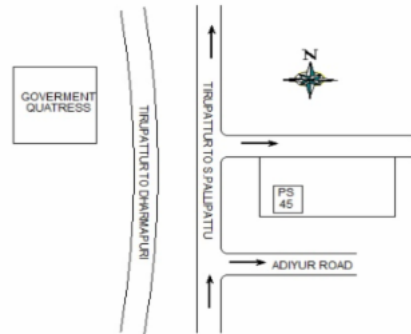

Key MAP View