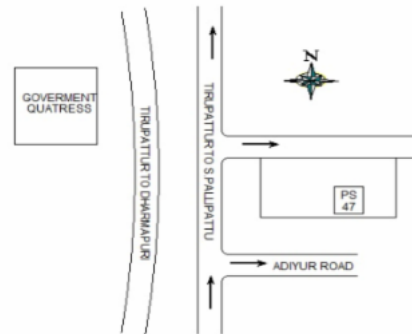

Google Map View

Polling Station Building Front View

PS1-47

Polling Station Front View

PS1-47

Cad View

Key MAP View

சட்டமன்றத் தொகுதியின் எண் மற்றும் பெயர் : 50-திருப்பத்தூர்
பிரிவு எண் மற்றும் பெயர் 1-சு.பள்ளிபட்டு (வ.கி) மற்றும் (ஊ), வார்டு 3 சு.பள்ளிபட்டு