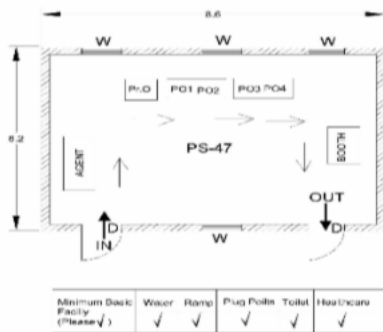

Google Map View

Polling Station Building Front View

PS1-47

Polling Station Front View

PS1-47

Cad View

Key MAP View

சட்டமன்றத் தொகுதியின் எண் மற்றும் பெயர் : 50-திருப்பத்தூர்
பிரிவு எண் மற்றும் பெயர் 1-சு.பள்ளிபட்டு (வ.கி) மற்றும் (ஊ), வார்டு 3 சு.பள்ளிபட்டு