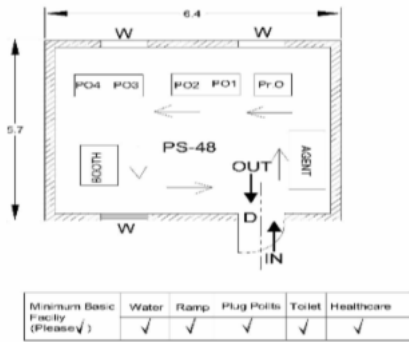

Google Map View

Polling Station Building Front View

PS1-48

Polling Station Front View

PS1-48

Cad View

Key MAP View

சட்டமன்றத் தொகுதியின் எண் மற்றும் பெயர் : 50-திருப்பத்தூர்
பிரிவு எண் மற்றும் பெயர் 1-சு.பள்ளிபட்டு (வ.கி) மற்றும் (ஊ), வார்டு 3 த.நா.வீ.வா. பேஸ் 2