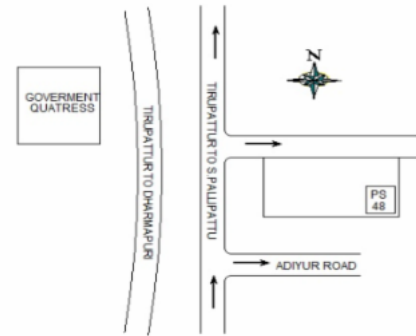

Google Map View

Polling Station Building Front View

PS1-48

Polling Station Front View

PS1-48

Cad View

Key MAP View

சட்டமன்றத் தொகுதியின் எண் மற்றும் பெயர் : 50-திருப்பத்தூர்
பிரிவு எண் மற்றும் பெயர் 1-சு.பள்ளிபட்டு (வ.கி) மற்றும் (ஊ), வார்டு 3 த.நா.வீ.வா. பேஸ் 2