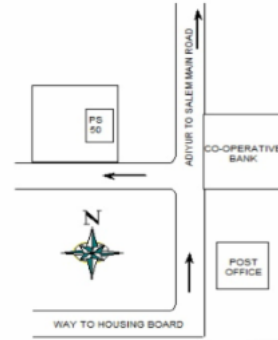

### 3. வாக்குச் சாவடியின் விவரங்கள்

வாக்குச் சாவடியின் எண் மற்றும் பெயர் : 59 - ஊராட்சி ஒன்றிய துவக்கப்பள்ளி, வடக்கு பார்த்த தெற்கு கட்டிடம் ஆதியூர் 635602 வாக்குச் சாவடியின் முகவரி : ஊராட்சி ஒன்றிய துவக்கப்பள்ளி, ஆதியூர் -635602	<b>வாக்குச் சாவடியின் வகைப்பாடு (ஆண்/பெண்/பொது)</b>	பொது
	<b>துணை வாக்குச் சாவடிகளின் எண்ணிக்கை :</b>	0

Polling Station Front View

PS1-50

PS1-50

Cad View

Key MAP View

Minimum Basic Facility (Pond)	Water	Ramp	Plaz	Pink	toilet	Hotwater
✓	✓	✓	✓	✓	✓	✓

சட்டமன்றத் தொகுதியின் எண் மற்றும் பெயர் : 50-திருப்பத்தூர் பிரிவு எண் மற்றும் பெயர் 1-ஆதியூர் (வ.கி) மற்றும் (உஊ), வார்டு 4 பள்ளிபட்டு