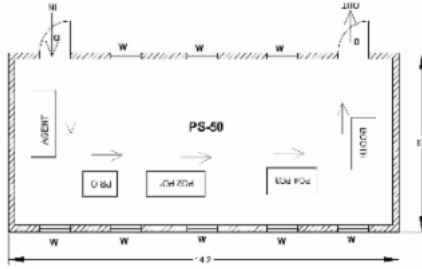

Polling Station Front View

PS1-50

PS1-50

Cad View

Key MAP View

Minimum Basic Facility (Pond)	Water	Ramp	Plaz	Pink	toilet	Hotwater
✓	✓	✓	✓	✓	✓	✓

சட்டமன்றத் தொகுதியின் எண் மற்றும் பெயர் : 50-திருப்பத்தூர் பிரிவு எண் மற்றும் பெயர் 1-ஆதியூர் (வ.கி) மற்றும் (உஊ), வார்டு 4 பள்ளிபட்டு