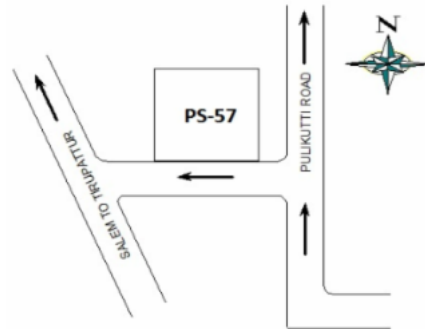

3. வாக்குச் சாவடியின் விவரங்கள்

வாக்குச் சாவடியின் எண் மற்றும் பெயர் : 67 - அங்கன்வாடி மையம், மேற்கு பார்த்த கிழக்கு கட்டிடம் புலிக்குட்டை 635602 வாக்குச் சாவடியின் முகவரி : அங்கன்வாடி மையம், புலிக்குட்டை 635602	வாக்குச் சாவடியின் வகைப்பாடு (ஆண்/பெண்/பொது)	பொது
	துணை வாக்குச் சாவடிகளின் எண்ணிக்கை :	0

4. வாக்காளர்களின் எண்ணிக்கை

தொடங்கும் வரிசை எண்	முடியும் வரிசை எண்.	நிகர வாக்காளர்களின் எண்ணிக்கை			
		ஆண்	பெண்	மூன்றாம் பாலினம்	மொத்தம்
1	788	388	397	0	785

கையொப்பம்

Nazri Naksha

Google Map View

Polling Station Building Front View

Polling Station Front View

Cad View

Key MAP View

சட்டமன்றத் தொகுதியின் எண் மற்றும் பெயர் : 50-திருப்பத்தூர்
பிரிவு எண் மற்றும் பெயர் 1-புலிக்குட்டை, ஆதியூர் (வ.கி) மற்றும் (ஊ), வார்டு 2 புலிக்குட்டை, ஆதியூர்