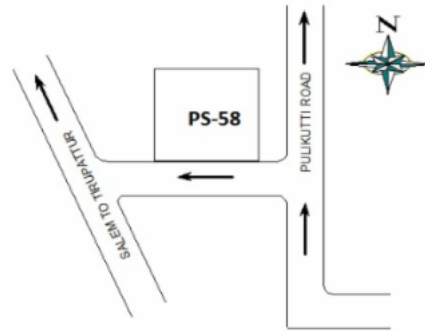

Google Map View

Polling Station Building Front View

Polling Station Front View

Cad View

Key MAP View

சட்டமன்றத் தொகுதியின் எண் மற்றும் பெயர் : 50-திருப்பத்தூர்
பிரிவு எண் மற்றும் பெயர் -1-திருப்பத்தூர் (ந), வார்டு 2 பழனிசாமி ரோடு மெயின்(பகுதி) 231 முதல் 313 (ம) 2)