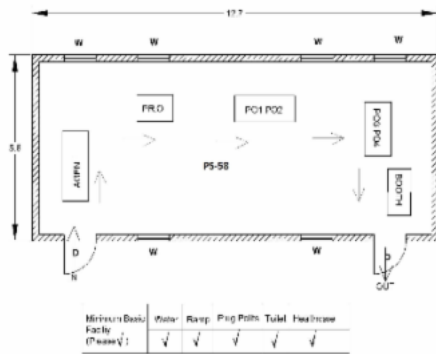

Google Map View

Polling Station Building Front View

Polling Station Front View

Cad View

Key MAP View

சட்டமன்றத் தொகுதியின் எண் மற்றும் பெயர் : 50-திருப்பத்தூர்
பிரிவு எண் மற்றும் பெயர் -1-திருப்பத்தூர் (ந), வார்டு 2 பழனிசாமி ரோடு மெயின்(பகுதி) 231 முதல் 313 (ம) 2)