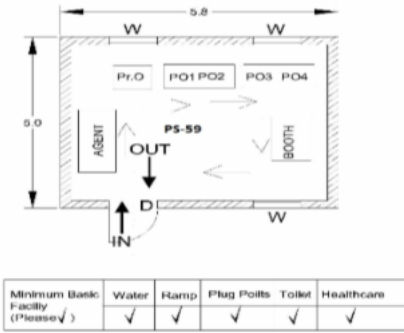

**Google Map View**

**Polling Station Building Front View**

**Polling Station Front View**

**Cad View**

**Key MAP View**

சட்டமன்றத் தொகுதியின் எண் மற்றும் பெயர் : 50-திருப்பத்தூர்  
பிரிவு எண் மற்றும் பெயர் 1-திருப்பத்தூர் (ந), வார்டு 2 சக்தி நகர் 1 வது தெரு