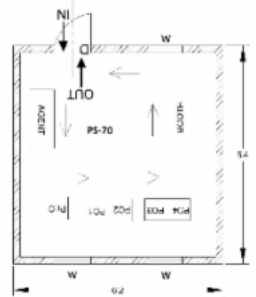

4. வாக்காளர்களின் எண்ணிக்கை

தொடங்கும் வரிசை எண்	முடியும் வரிசை எண்.	நிகர வாக்காளர்களின் எண்ணிக்கை			
		ஆண்	பெண்	மூன்றாம் பாலினம்	மொத்தம்
1	469	218	246	0	464

கையொப்பம்

Nazri Naksha

Google Map View

Polling Station Building Front View

Polling Station Front View

Cad View

Minimum Basic Facility (Shower)	Water	Bin	Flag Posts	Table	Healthcare
	✓	✓	✓	✓	✓

Key MAP View

சட்டமன்றத் தொகுதியின் எண் மற்றும் பெயர் : 50-திருப்பத்தூர்
பிரிவு எண் மற்றும் பெயர் 1-திருப்பத்தூர் (ந), வார்டு 7 சாம நகர்மெயின்