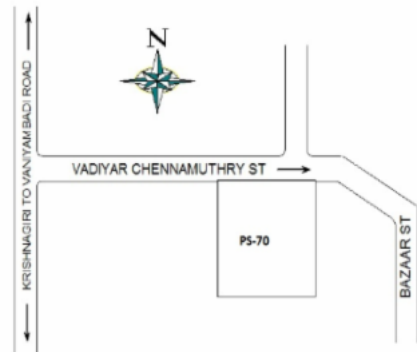

Polling Station Front View

Cad View

Minimum Basic Facility (Shower)	Water	Bin	Flag Posts	Table	Healthcare
	✓	✓	✓	✓	✓

Key MAP View

சட்டமன்றத் தொகுதியின் எண் மற்றும் பெயர் : 50-திருப்பத்தூர்
பிரிவு எண் மற்றும் பெயர் 1-திருப்பத்தூர் (ந), வார்டு 7 சாம நகர்மெயின்