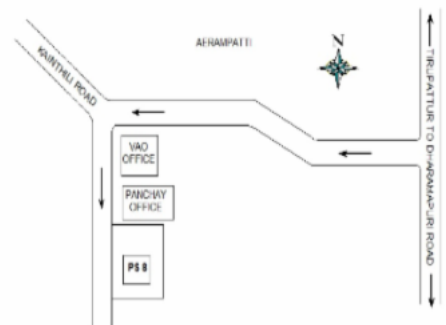

Key MAP View