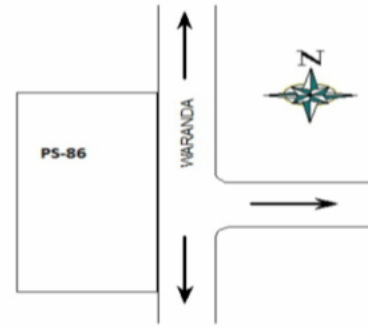

Key MAP View