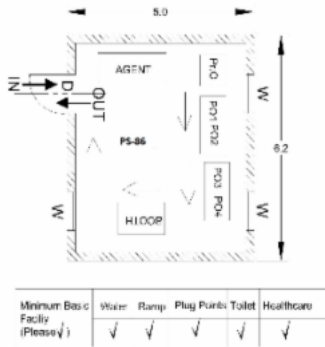

Google Map View

Polling Station Building Front View

Polling Station Front View

Cad View

Key MAP View

1 பெயர் : கணேசன் - தந்தையின் பெயர்: நாராயணசாமி - வீட்டு எண் : 1 வயது : 48 பாலினம் : ஆண் Photo is available	MDH2279263	2 பெயர் : வெங்கடேசன் தந்தையின் பெயர்: நாராயணசாமி வீட்டு எண் : 1 வயது : 48 பாலினம் : ஆண் Photo is available	SUU1205541	3 பெயர் : ஐனேத் கான் - தந்தையின் பெயர்: இஸ்மாயில் கான் - வீட்டு எண் : 1 வயது : 41 பாலினம் : ஆண் Photo is available	SUU0029645
4 பெயர் : சங்கீதா ஆனந்த் ஷாலினி கணவர் பெயர்: ஆனந்த் - வீட்டு எண் : 1 வயது : 41 பாலினம் : பெண் Photo is available	SUU0918847	5 பெயர் : ஜஸ்வரயலஷ்மி - தந்தையின் பெயர்: உதயகுமார் - வீட்டு எண் : 1 வயது : 34 பாலினம் : பெண் Photo is available	SUU0520528	6 பெயர் : விக்னேஷ் தந்தையின் பெயர்: தங்கவேல் வீட்டு எண் : 1 வயது : 33 பாலினம் : ஆண் Photo is available	SUU2033462
7 பெயர் : ராஜராஜன் தந்தையின் பெயர்: பாண்டியன் வீட்டு எண் : 1 வயது : 23 பாலினம் : ஆண் Photo is available	SUU2036705	8 பெயர் : சக்திஷ்வரன் ஆ தந்தையின் பெயர்: ஆனந்த் வீட்டு எண் : 1 வயது : 19 பாலினம் : பெண் Photo is available	SUU2451904	9 பெயர் : வீரபத்திரன் - தந்தையின் பெயர்: கோடி - வீட்டு எண் : 4 வயது : 64 பாலினம் : ஆண் Photo is available	SUU1450337
10 பெயர் : சரவணன் - தந்தையின் பெயர்: முனியப்பன் - வீட்டு எண் : 4 வயது : 57 பாலினம் : ஆண் Photo is available	SUU0701706	11 பெயர் : முக்தார் அஹமத் தந்தையின் பெயர்: அப்துல் கப்பார் வீட்டு எண் : 4 வயது : 57 பாலினம் : ஆண் Photo is available	SUU1205533	12 பெயர் : ஆகிஃபா மு தாயின் பெயர்: கௌசர் பேகம் வீட்டு எண் : 4 வயது : 23 பாலினம் : பெண் Photo is available	SUU2332369
13 பெயர் : பவுசியா இஸ்மத் தாயின் பெயர்: கௌசர் பேகம் வீட்டு எண் : 4 வயது : 21 பாலினம் : பெண் Photo is available	SUU2332302	14 பெயர் : ஷஷ்மிதா தந்தையின் பெயர்: ரவி வீட்டு எண் : 4/1A வயது : 25 பாலினம் : பெண் Photo is available	SUU1205517	15 பெயர் : லிவேக் கே தந்தையின் பெயர்: கிருபாகரன் வீட்டு எண் : 4/5 வயது : 33 பாலினம் : ஆண் Photo is available	SUU2172898
16 பெயர் : ஹசீனா அப்துல் கப்பார் கணவர் பெயர்: அப்துல் கப்பார் வீட்டு எண் : 4/9 வயது : 55 பாலினம் : பெண் Photo is available	MDH3408770	17 பெயர் : சரசுவதி - கணவர் பெயர்: முத்தன் - வீட்டு எண் : 4எ/1 வயது : 70 பாலினம் : பெண் Photo is available	SUU1450402	18 பெயர் : சுரேஷ் - தந்தையின் பெயர்: முத்தா கவுண்டர் - வீட்டு எண் : 4ஏ/1 வயது : 51 பாலினம் : ஆண் Photo is available	SUU0701714
19 பெயர் : கோகுல் சு தந்தையின் பெயர்: சுரேஷ் வீட்டு எண் : 4எ/1 வயது : 20 பாலினம் : ஆண் Photo is available	SUU2303345	20 பெயர் : சத்யா - கணவர் பெயர்: வசந்தகுமார் - வீட்டு எண் : 5 வயது : 39 பாலினம் : பெண் Photo is available	SUU0520379	21 பெயர் : தேன்மொழி - தந்தையின் பெயர்: பிரபாகரன் - வீட்டு எண் : 5 வயது : 33 பாலினம் : பெண் Photo is available	SUU0520908
22 பெயர் : பிரகாஷ் - தந்தையின் பெயர்: மன்னார் - வீட்டு எண் : 5 வயது : 32 பாலினம் : பெண் Photo is available	SUU0520866	S 23 பெயர் : திவ்யா தந்தையின் பெயர்: குணசீலன் வீட்டு எண் : 5 வயது : 25 பாலினம் : பெண் DELETED Photo is available	SUU1205509	24 பெயர் : தருமன் - தந்தையின் பெயர்: கோடி - வீட்டு எண் : 6/13 வயது : 61 பாலினம் : ஆண் Photo is available	SUU1450352
25 பெயர் : பூங்கொடி - கணவர் பெயர்: தருமன் - வீட்டு எண் : 6/13 வயது : 45 பாலினம் : பெண் Photo is available	MDH2280246	26 பெயர் : புஷ்பா தந்தையின் பெயர்: தர்மலிங்கம் வீட்டு எண் : 6-13 வயது : 26 பாலினம் : பெண் Photo is available	SUU1103365	27 பெயர் : சக்ரிதா தந்தையின் பெயர்: தருமலிங்கம் வீட்டு எண் : 6/13 வயது : 24 பாலினம் : பெண் Photo is available	SUU2097806
28 பெயர் : அஷ்ய த தாயின் பெயர்: பூங்கொடி வீட்டு எண் : 6/13 வயது : 22 பாலினம் : பெண் Photo is available	SUU2262798	29 பெயர் : த வீரபத்திரன் தந்தையின் பெயர்: கே தருமலிங்கம் வீட்டு எண் : 6/13 வயது : 20 பாலினம் : ஆண் Photo is available	SUU2350189	30 பெயர் : உதயசூரியன் - தந்தையின் பெயர்: கிரிதரன் - வீட்டு எண் : 6A வயது : 28 பாலினம் : ஆண் Photo is available	SUU1034818