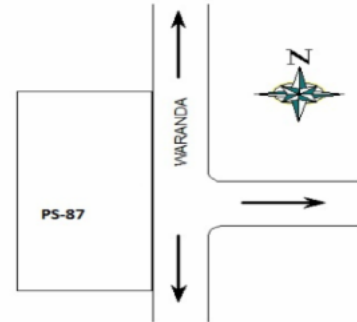

Google Map View

Polling Station Building Front View

Polling Station Front View

Cad View

Key MAP View

சட்டமன்றத் தொகுதியின் எண் மற்றும் பெயர் : 50-திருப்பத்தூர் பிரிவு எண் மற்றும் பெயர் 1-திருப்பத்தூர் (ந), வார்டு 21 காளியம்மன் கோயில் தெரு