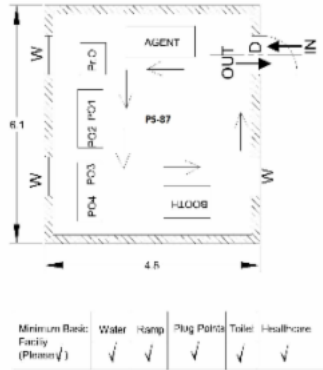

Google Map View

Polling Station Building Front View

Polling Station Front View

Cad View

Key MAP View

சட்டமன்றத் தொகுதியின் எண் மற்றும் பெயர் : 50-திருப்பத்தூர் பிரிவு எண் மற்றும் பெயர் 1-திருப்பத்தூர் (ந), வார்டு 21 காளியம்மன் கோயில் தெரு