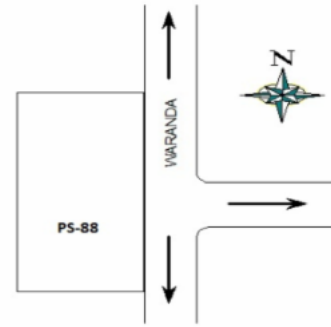

Google Map View

Polling Station Building Front View

Polling Station Front View

Cad View

Key MAP View

1	SUU2334530	பெயர் : சென்றாய பெருமாள் தா தந்தையின் பெயர்: தாமோதரன் வீட்டு எண் : 0 வயது : 21 பாலினம் : ஆண்	Photo is available	2	SUU1034941	பெயர் : கோவிந்தராஜன் தந்தையின் பெயர்: முனுசாமி செட்டியார் - வீட்டு எண் : 1 வயது : 57 பாலினம் : ஆண்	Photo is available	3	SUU0396382	பெயர் : விமலா - கணவர் பெயர்: முருகன் - வீட்டு எண் : 1 வயது : 52 பாலினம் : பெண்	Photo is available
4	SUU1034966	பெயர் : அனிதா - கணவர் பெயர்: கோவிந்தராஜன் - வீட்டு எண் : 1 வயது : 51 பாலினம் : பெண்	Photo is available	5	SUU0633552	பெயர் : மாருதி ராவ் - தந்தையின் பெயர்: குமார் - வீட்டு எண் : 1 வயது : 48 பாலினம் : ஆண்	Photo is available	6	SUU0633594	பெயர் : கீதா - கணவர் பெயர்: மாருதி ராவ் - வீட்டு எண் : 1 வயது : 43 பாலினம் : பெண்	Photo is available
7	SUU0865329	பெயர் : சூரியா தமண்ணா - கணவர் பெயர்: ஜஹீர் அஹமத் - வீட்டு எண் : 1 வயது : 41 பாலினம் : பெண்	Photo is available	8	SUU0396440	பெயர் : பிரியதர்ஷினி - தந்தையின் பெயர்: ராஜா கோமதி - வீட்டு எண் : 1 வயது : 34 பாலினம் : பெண்	Photo is available	9	SUU0865337	பெயர் : அறிவுழகன் - தந்தையின் பெயர்: தருமலிங்கம் - வீட்டு எண் : 1 வயது : 30 பாலினம் : ஆண்	Photo is available
10	SUU0865360	பெயர் : சூரிய பிரசன்னா - தந்தையின் பெயர்: ராஜா - வீட்டு எண் : 1 வயது : 29 பாலினம் : ஆண்	Photo is available	11	SUU0919076	பெயர் : கீர்த்தனா - தந்தையின் பெயர்: அரிகேசவன் வீட்டு எண் : 1 வயது : 28 பாலினம் : பெண்	Photo is available	12	SUU1156587	பெயர் : கௌரி தாயின் பெயர்: ராமலிங்கம் வீட்டு எண் : 1/1 வயது : 53 பாலினம் : பெண்	Photo is available
13	SUU1475607	பெயர் : சாவித்திரி - கணவர் பெயர்: சக்கரவர்த்தி - வீட்டு எண் : 2 வயது : 81 பாலினம் : பெண்	Photo is available	14	MDH2280568	பெயர் : அனுசுயா - கணவர் பெயர்: தீர்த்தகிரிசெட்டியார் - வீட்டு எண் : 2 வயது : 76 பாலினம் : பெண்	Photo is available	15	SUU1156660	பெயர் : முஹம்மத் ரையான் காகி அஸ்லம் தந்தையின் பெயர்: காகி முஹம்மத் அஸ்லம் வீட்டு எண் : 2ஏ வயது : 27 பாலினம் : ஆண்	Photo is available
16	SUU0276337	பெயர் : சையத் அர்ஷத் அஹமத் - தந்தையின் பெயர்: சையத் முஷ்தாக் - வீட்டு எண் : 4 வயது : 34 பாலினம் : ஆண்	Photo is available	17	SUU2355824	பெயர் : தி.அ சையத் அஹமத் தந்தையின் பெயர்: அஷ்ரப் வீட்டு எண் : 4/13 வயது : 68 பாலினம் : ஆண்	Photo is available	18	SUU2355873	பெயர் : உமேரா பர்வீன் க கணவர் பெயர்: சையத் நியாமத்துல்லா அஷ்ரப் வீட்டு எண் : 4/13 வயது : 27 பாலினம் : பெண்	Photo is available
19	SUU2411544	பெயர் : கௌதம் கோ தந்தையின் பெயர்: கோபிநாதன் வீட்டு எண் : 4இ/2 வயது : 19 பாலினம் : ஆண்	Photo is available	20	SUU2329126	பெயர் : பூபாலன் தந்தையின் பெயர்: சென்னப்பன் வீட்டு எண் : 7 வயது : 44 பாலினம் : ஆண்	Photo is available	21	SUU2329043	பெயர் : பி.ஆனந்தி கணவர் பெயர்: பூபாலன் வீட்டு எண் : 7 வயது : 31 பாலினம் : பெண்	Photo is available
S 22	SUU0919084	பெயர் : இலக்கியா - கணவர் பெயர்: வேழச்சந்திரன் வீட்டு எண் : 7 வயது : 30 பாலினம் : பெண்	Photo is available	23	SUU2059848	பெயர் : நஜ்ஹத் நக்பிலா தந்தையின் பெயர்: சையத் நஜ்ஹத் வீட்டு எண் : 8/43 வயது : 24 பாலினம் : பெண்	Photo is available	24	SUU0276311	பெயர் : சாட்ஜி குமார் - தந்தையின் பெயர்: ராஜமாணிக்கம் - வீட்டு எண் : 10 வயது : 63 பாலினம் : ஆண்	Photo is available
25	SUU0276303	பெயர் : புஷ்பலதா - கணவர் பெயர்: சாட்ஜி குமார் - வீட்டு எண் : 10 வயது : 55 பாலினம் : பெண்	Photo is available	26	SUU0633693	பெயர் : சத்தியவாணி - தந்தையின் பெயர்: சாட்ஜிகுமார் - வீட்டு எண் : 10 வயது : 31 பாலினம் : பெண்	Photo is available	27	SUU1245067	பெயர் : இன்பரசன் தந்தையின் பெயர்: சாட்ஜிகுமார் வீட்டு எண் : 10 வயது : 28 பாலினம் : ஆண்	Photo is available
28	SUU0633685	பெயர் : தேவிகாராணி - கணவர் பெயர்: பன்னீர் செல்வம் - வீட்டு எண் : 10a வயது : 65 பாலினம் : பெண்	Photo is available	29	SUU0633438	பெயர் : குமார் - தந்தையின் பெயர்: பன்னீர் செல்வம் - வீட்டு எண் : 10a வயது : 41 பாலினம் : ஆண்	Photo is available	30	SUU0633446	பெயர் : ரவிகிரன் - தந்தையின் பெயர்: பன்னீர் செல்வம் - வீட்டு எண் : 10a வயது : 40 பாலினம் : பெண்	Photo is available