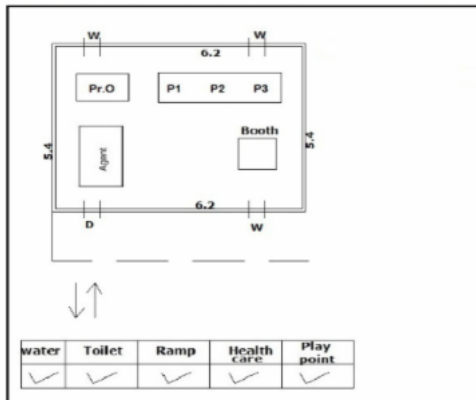

Google Map View

Polling Station Building Front View

Polling Station Front View

Cad View

Key MAP View

சட்டமன்றத் தொகுதியின் எண் மற்றும் பெயர் : 51-ஊத்தங்கரை
பிரிவு எண் மற்றும் பெயர் 1-கண்ணண்டஹள்ளி (வ.கி) மற்றும் (ஊ), கூச்சூர் வார்டு 5