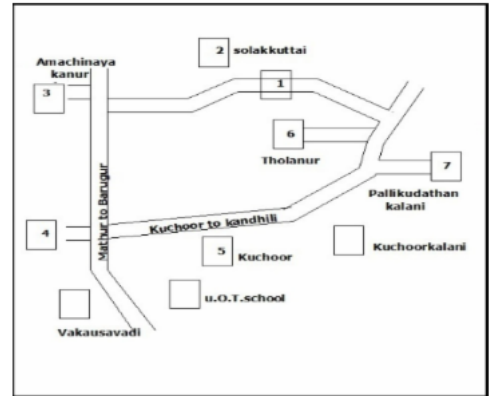

Google Map View

Polling Station Building Front View

Polling Station Front View

Cad View

Key MAP View

சட்டமன்றத் தொகுதியின் எண் மற்றும் பெயர் : 51-ஊத்தங்கரை
பிரிவு எண் மற்றும் பெயர் 1-கண்ணண்டஹள்ளி (வ.கி) மற்றும் (ஊ), கூச்சூர் வார்டு 5