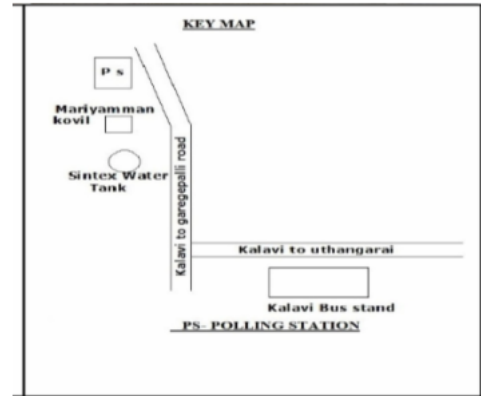

Google Map View

Polling Station Building Front View

Polling Station Front View

Cad View

Key MAP View

1 பெயர் : மல்லிகா கணவர் பெயர் : மணி வீட்டு எண் : 0 வயது : 58 பாலினம் : பெண் Photo is available	NLT2526762	2 பெயர் : மணி தந்தையின் பெயர் : கண்ணு கவுண்டர் வீட்டு எண் : 00 வயது : 53 பாலினம் : ஆண் Photo is available	NLT2506558	3 பெயர் : கௌசல்யா தந்தையின் பெயர் : கணேசன் வீட்டு எண் : 00 வயது : 26 பாலினம் : பெண் Photo is available	ZYS1088509
4 பெயர் : கோகுல் தந்தையின் பெயர் : செல்வம் வீட்டு எண் : 0 வயது : 25 பாலினம் : ஆண் Photo is available	NLT1415843	5 பெயர் : பூங்காவனம் கணவர் பெயர் : முருகன் வீட்டு எண் : 0 வயது : 22 பாலினம் : பெண் Photo is available	NLT2524692	6 பெயர் : கனகராணி - தாயின் பெயர் : கனகராணி - வீட்டு எண் : 1 வயது : 76 பாலினம் : பெண் Photo is available	NLT0540658
7 பெயர் : ராஜம்மாள் - தாயின் பெயர் : பேபி - வீட்டு எண் : 1 வயது : 76 பாலினம் : பெண் Photo is available	NLT0540799	8 பெயர் : சென்னையன் - தந்தையின் பெயர் : சென்னையன் - வீட்டு எண் : 1 வயது : 70 பாலினம் : ஆண் Photo is available	NLT0540609	9 பெயர் : கிருஷ்ணன் - தந்தையின் பெயர் : ருக்குமணி - வீட்டு எண் : 1 வயது : 68 பாலினம் : ஆண் Photo is available	NLT0540534
10 பெயர் : வசந்தா - கணவர் பெயர் : சின்னராஜ் - வீட்டு எண் : 1 வயது : 66 பாலினம் : பெண் Photo is available	NLT0819599	11 பெயர் : ஜோதி - கணவர் பெயர் : ஜோதி - வீட்டு எண் : 1 வயது : 65 பாலினம் : பெண் Photo is available	NLT0541011	12 பெயர் : கிருஷ்ணராஜ் - தந்தையின் பெயர் : சென்னையன் - வீட்டு எண் : 1 வயது : 57 பாலினம் : மூன்றாம் பாலினம் Photo is available	NLT0540583
13 பெயர் : பவுணு - கணவர் பெயர் : ஜோதி - வீட்டு எண் : 1 வயது : 56 பாலினம் : பெண் Photo is available	NLT0541029	14 பெயர் : ராஜகணபதி - தந்தையின் பெயர் : துரைராஜ் - வீட்டு எண் : 1 வயது : 55 பாலினம் : ஆண் Photo is available	KMC2715076	15 பெயர் : மணிலா - கணவர் பெயர் : சரோஜா - வீட்டு எண் : 1 வயது : 54 பாலினம் : பெண் Photo is available	NLT0541334
16 பெயர் : முருகன் சீ தந்தையின் பெயர் : சீனிவாசன் - வீட்டு எண் : 1 வயது : 53 பாலினம் : ஆண் Photo is available	NLT0541128	17 பெயர் : சுமதி - தந்தையின் பெயர் : ஆதி - வீட்டு எண் : 1 வயது : 51 பாலினம் : ஆண் Photo is available	NLT0541268	18 பெயர் : குணவதி - கணவர் பெயர் : ராஜகணபதி - வீட்டு எண் : 1 வயது : 51 பாலினம் : பெண் Photo is available	KMC2714780
19 பெயர் : அமுதா - கணவர் பெயர் : மணி - வீட்டு எண் : 1 வயது : 51 பாலினம் : பெண் Photo is available	NLT1017698	20 பெயர் : சாந்தி - கணவர் பெயர் : சுந்தரராஜ் - வீட்டு எண் : 1 வயது : 50 பாலினம் : பெண் Photo is available	NLT1664762	21 பெயர் : தனசீலன் - தந்தையின் பெயர் : தனசீலன் - வீட்டு எண் : 1 வயது : 50 பாலினம் : ஆண் Photo is available	NLT0540674
22 பெயர் : எல்சம்மா - கணவர் பெயர் : தனசீலன் - வீட்டு எண் : 1 வயது : 49 பாலினம் : பெண் Photo is available	NLT0540682	23 பெயர் : சாரதா - தாயின் பெயர் : பார்வதி - வீட்டு எண் : 1 வயது : 48 பாலினம் : பெண் Photo is available	NLT0541185	24 பெயர் : ரீகன் - தந்தையின் பெயர் : சீனிவாசன் - வீட்டு எண் : 1 வயது : 46 பாலினம் : ஆண் Photo is available	NLT0626713
25 பெயர் : அசேன் - தந்தையின் பெயர் : தாஜின் - வீட்டு எண் : 1 வயது : 45 பாலினம் : ஆண் Photo is available	NLT0541300	26 பெயர் : செந்தில் - தந்தையின் பெயர் : சிங்காரவேல் - வீட்டு எண் : 1 வயது : 45 பாலினம் : ஆண் Photo is available	NLT1278027	27 பெயர் : குமார் - தந்தையின் பெயர் : அங்கப்பன் - வீட்டு எண் : 1 வயது : 45 பாலினம் : ஆண் Photo is available	NLT1278043
28 பெயர் : சுகிலா - கணவர் பெயர் : செந்தில் - வீட்டு எண் : 1 வயது : 44 பாலினம் : பெண் Photo is available	NLT1278001	29 பெயர் : சுகிலா - தந்தையின் பெயர் : சுகிலா - வீட்டு எண் : 1 வயது : 44 பாலினம் : பெண் Photo is available	NLT0541094	30 பெயர் : முருகன் - தாயின் பெயர் : ராஜகுமாரி - வீட்டு எண் : 1 வயது : 44 பாலினம் : ஆண் Photo is available	NLT0541284