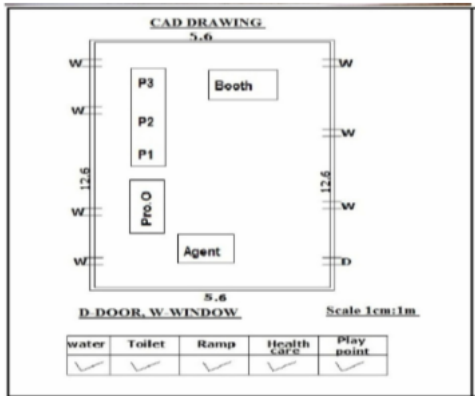

Google Map View

Polling Station Building Front View

Polling Station Front View

Cad View

Key MAP View

1 பெயர் : மல்லிகா கணவர் பெயர் : மணி வீட்டு எண் : 0 வயது : 58 பாலினம் : பெண் Photo is available	NLT2526762	2 பெயர் : மணி தந்தையின் பெயர் : கண்ணு கவுண்டர் வீட்டு எண் : 00 வயது : 53 பாலினம் : ஆண் Photo is available	NLT2506558	3 பெயர் : கௌசல்யா தந்தையின் பெயர் : கணேசன் வீட்டு எண் : 00 வயது : 26 பாலினம் : பெண் Photo is available	ZYS1088509
4 பெயர் : கோகுல் தந்தையின் பெயர் : செல்வம் வீட்டு எண் : 0 வயது : 25 பாலினம் : ஆண் Photo is available	NLT1415843	5 பெயர் : பூங்காவனம் கணவர் பெயர் : முருகன் வீட்டு எண் : 0 வயது : 22 பாலினம் : பெண் Photo is available	NLT2524692	6 பெயர் : கனகராணி - தாயின் பெயர் : கனகராணி - வீட்டு எண் : 1 வயது : 76 பாலினம் : பெண் Photo is available	NLT0540658
7 பெயர் : ராஜம்மாள் - தாயின் பெயர் : பேபி - வீட்டு எண் : 1 வயது : 76 பாலினம் : பெண் Photo is available	NLT0540799	8 பெயர் : சென்னையன் - தந்தையின் பெயர் : சென்னையன் - வீட்டு எண் : 1 வயது : 70 பாலினம் : ஆண் Photo is available	NLT0540609	9 பெயர் : கிருஷ்ணன் - தந்தையின் பெயர் : ருக்குமணி - வீட்டு எண் : 1 வயது : 68 பாலினம் : ஆண் Photo is available	NLT0540534
10 பெயர் : வசந்தா - கணவர் பெயர் : சின்னராஜ் - வீட்டு எண் : 1 வயது : 66 பாலினம் : பெண் Photo is available	NLT0819599	11 பெயர் : ஜோதி - கணவர் பெயர் : ஜோதி - வீட்டு எண் : 1 வயது : 65 பாலினம் : பெண் Photo is available	NLT0541011	12 பெயர் : கிருஷ்ணராஜ் - தந்தையின் பெயர் : சென்னையன் - வீட்டு எண் : 1 வயது : 57 பாலினம் : மூன்றாம் பாலினம் Photo is available	NLT0540583
13 பெயர் : பவுணு - கணவர் பெயர் : ஜோதி - வீட்டு எண் : 1 வயது : 56 பாலினம் : பெண் Photo is available	NLT0541029	14 பெயர் : ராஜகணபதி - தந்தையின் பெயர் : துரைராஜ் - வீட்டு எண் : 1 வயது : 55 பாலினம் : ஆண் Photo is available	KMC2715076	15 பெயர் : மணிலா - கணவர் பெயர் : சரோஜா - வீட்டு எண் : 1 வயது : 54 பாலினம் : பெண் Photo is available	NLT0541334
16 பெயர் : முருகன் சீ தந்தையின் பெயர் : சீனிவாசன் - வீட்டு எண் : 1 வயது : 53 பாலினம் : ஆண் Photo is available	NLT0541128	17 பெயர் : சுமதி - தந்தையின் பெயர் : ஆதி - வீட்டு எண் : 1 வயது : 51 பாலினம் : ஆண் Photo is available	NLT0541268	18 பெயர் : குணவதி - கணவர் பெயர் : ராஜகணபதி - வீட்டு எண் : 1 வயது : 51 பாலினம் : பெண் Photo is available	KMC2714780
19 பெயர் : அமுதா - கணவர் பெயர் : மணி - வீட்டு எண் : 1 வயது : 51 பாலினம் : பெண் Photo is available	NLT1017698	20 பெயர் : சாந்தி - கணவர் பெயர் : சுந்தரராஜ் - வீட்டு எண் : 1 வயது : 50 பாலினம் : பெண் Photo is available	NLT1664762	21 பெயர் : தனசீலன் - தந்தையின் பெயர் : தனசீலன் - வீட்டு எண் : 1 வயது : 50 பாலினம் : ஆண் Photo is available	NLT0540674
22 பெயர் : எல்சம்மா - கணவர் பெயர் : தனசீலன் - வீட்டு எண் : 1 வயது : 49 பாலினம் : பெண் Photo is available	NLT0540682	23 பெயர் : சாரதா - தாயின் பெயர் : பார்வதி - வீட்டு எண் : 1 வயது : 48 பாலினம் : பெண் Photo is available	NLT0541185	24 பெயர் : ரீகன் - தந்தையின் பெயர் : சீனிவாசன் - வீட்டு எண் : 1 வயது : 46 பாலினம் : ஆண் Photo is available	NLT0626713
25 பெயர் : அசேன் - தந்தையின் பெயர் : தாஜின் - வீட்டு எண் : 1 வயது : 45 பாலினம் : ஆண் Photo is available	NLT0541300	26 பெயர் : செந்தில் - தந்தையின் பெயர் : சிங்காரவேல் - வீட்டு எண் : 1 வயது : 45 பாலினம் : ஆண் Photo is available	NLT1278027	27 பெயர் : குமார் - தந்தையின் பெயர் : அங்கப்பன் - வீட்டு எண் : 1 வயது : 45 பாலினம் : ஆண் Photo is available	NLT1278043
28 பெயர் : சுகிலா - கணவர் பெயர் : செந்தில் - வீட்டு எண் : 1 வயது : 44 பாலினம் : பெண் Photo is available	NLT1278001	29 பெயர் : சுகிலா - தந்தையின் பெயர் : சுகிலா - வீட்டு எண் : 1 வயது : 44 பாலினம் : பெண் Photo is available	NLT0541094	30 பெயர் : முருகன் - தாயின் பெயர் : ராஜகுமாரி - வீட்டு எண் : 1 வயது : 44 பாலினம் : ஆண் Photo is available	NLT0541284