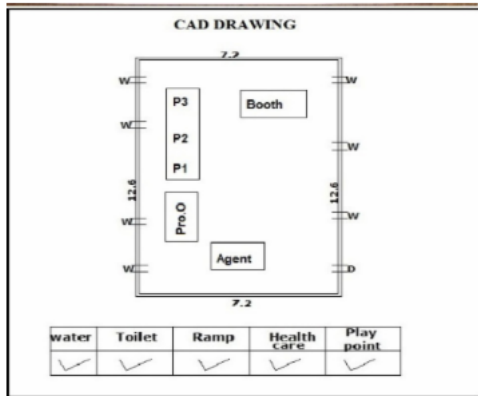

Cad View

Key MAP View