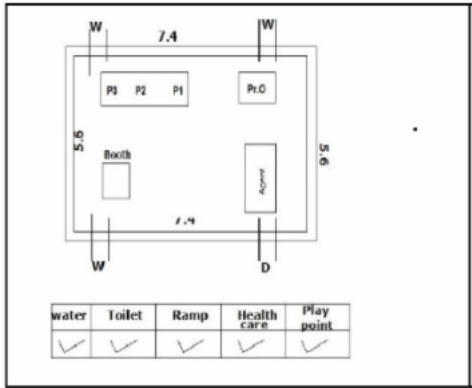

Google Map View

Polling Station Building Front View

Polling Station Front View

Cad View

Key MAP View

1 பெயர் : லட்சுமி சின்னசாமி கணவர் பெயர்: சின்னசாமி வீட்டு எண் : 00 வயது : 80 பாலினம் : பெண் Photo is available	NLT2316743	2 பெயர் : நாகேஷ் - தந்தையின் பெயர்: பெருமாள் - வீட்டு எண் : 1 வயது : 61 பாலினம் : ஆண் Photo is available	NLT1087162	3 பெயர் : லட்சுமி - கணவர் பெயர்: சின்னசாமி - வீட்டு எண் : 1 வயது : 59 பாலினம் : பெண் Photo is available	NLT0654202
4 பெயர் : தெய்வநாயகி - கணவர் பெயர்: நாகேஷ் - வீட்டு எண் : 1 வயது : 58 பாலினம் : பெண் Photo is available	NLT1087170	5 பெயர் : கோவிந்தன் - தந்தையின் பெயர்: கிருஷ்ணன் - வீட்டு எண் : 1 வயது : 57 பாலினம் : ஆண் Photo is available	NLT0654228	6 பெயர் : குட்டியம்மாள் கணவர் பெயர்: சுப்பிரமணி வீட்டு எண் : 01 வயது : 54 பாலினம் : பெண் Photo is available	NLT1416643
7 பெயர் : ராமநாதன் - தந்தையின் பெயர்: ஜெயக்குமார் - வீட்டு எண் : 1 வயது : 43 பாலினம் : ஆண் Photo is available	JMS2577070	8 பெயர் : சிவகாமி - கணவர் பெயர்: சுபாஷ் - வீட்டு எண் : 1 வயது : 41 பாலினம் : பெண் Photo is available	NLT0626770	9 பெயர் : சக்திவேல் - தந்தையின் பெயர்: அமிர்தம் - வீட்டு எண் : 1 வயது : 39 பாலினம் : ஆண் Photo is available	NLT0654301
10 பெயர் : சசிகலா - இதரர் பெயர்: அரிகரன் - வீட்டு எண் : 1 வயது : 38 பாலினம் : பெண் Photo is available	NLT0542860	11 பெயர் : மாதேஷ் - தந்தையின் பெயர்: கண்ணன் - வீட்டு எண் : 1 வயது : 38 பாலினம் : ஆண் Photo is available	NLT0543181	12 பெயர் : மைதிலி - கணவர் பெயர்: நாகேஷ் - வீட்டு எண் : 1 வயது : 36 பாலினம் : பெண் Photo is available	NLT1087147
13 பெயர் : அருணா கணவர் பெயர்: கவியரசு வீட்டு எண் : 1 வயது : 33 பாலினம் : பெண் Photo is available	NLT2253136	14 பெயர் : இந்துமதி - தந்தையின் பெயர்: நாகேஷ் - வீட்டு எண் : 1 வயது : 32 பாலினம் : பெண் Photo is available	NLT1087287	15 பெயர் : சிலம்பரசன் தந்தையின் பெயர்: கோவிந்தன் வீட்டு எண் : 1 வயது : 30 பாலினம் : ஆண் Photo is available	NLT2253060
16 பெயர் : மோஉனிகா தந்தையின் பெயர்: முருகசேன் வீட்டு எண் : 1 வயது : 28 பாலினம் : ஆண் Photo is available	NLT1353622	17 பெயர் : சுவேதா கணவர் பெயர்: பரதாப்குமார் வீட்டு எண் : 1 வயது : 28 பாலினம் : பெண் Photo is available	NLT2255461	18 பெயர் : மஞ்சளா கணவர் பெயர்: ராகுல் வீட்டு எண் : 1 வயது : 27 பாலினம் : பெண் Photo is available	NLT2255487
19 பெயர் : ராகுல் தந்தையின் பெயர்: பாஸ்கரன் வீட்டு எண் : 1 வயது : 25 பாலினம் : ஆண் Photo is available	NLT2253466	20 பெயர் : ரஞ்சிதா தந்தையின் பெயர்: காளியப்பன் வீட்டு எண் : 1 வயது : 25 பாலினம் : பெண் Photo is available	NLT2253219	21 பெயர் : சிங்காரவேலு தந்தையின் பெயர்: ராஜா வீட்டு எண் : 1 வயது : 25 பாலினம் : ஆண் Photo is available	NLT2252948
22 பெயர் : கிருஷ்ண மூர்த்தி தந்தையின் பெயர்: ராஜேந்திரன் வீட்டு எண் : 1 வயது : 24 பாலினம் : ஆண் Photo is available	NLT2253185	23 பெயர் : பவித்ரா தந்தையின் பெயர்: முத்து வீட்டு எண் : 1 வயது : 23 பாலினம் : பெண் Photo is available	NLT2252906	24 பெயர் : வெங்கடேஷ் தந்தையின் பெயர்: சந்திரன் வீட்டு எண் : 1 வயது : 23 பாலினம் : ஆண் Photo is available	NLT2253573
25 பெயர் : யோகராஜ் தந்தையின் பெயர்: ராஜா வீட்டு எண் : 1 வயது : 23 பாலினம் : ஆண் Photo is available	NLT2252849	26 பெயர் : கார்த்திகா தந்தையின் பெயர்: இளங்கோவன் வீட்டு எண் : 01 வயது : 23 பாலினம் : பெண் Photo is available	NLT2259521	27 பெயர் : கஸ்தூரி தந்தையின் பெயர்: மாணிக்கம் வீட்டு எண் : 1 வயது : 23 பாலினம் : பெண் Photo is available	NLT2253433
28 பெயர் : கபில் தந்தையின் பெயர்: சாம்ராஜ் வீட்டு எண் : 1 வயது : 23 பாலினம் : ஆண் Photo is available	NLT2253334	29 பெயர் : லோகேஷ் தந்தையின் பெயர்: ஜகநாதன் வீட்டு எண் : 1 வயது : 23 பாலினம் : ஆண் Photo is available	NLT2252682	30 பெயர் : பவின் குமார் தந்தையின் பெயர்: வெங்கடேசன் வீட்டு எண் : 1 வயது : 23 பாலினம் : ஆண் Photo is available	NLT2255552