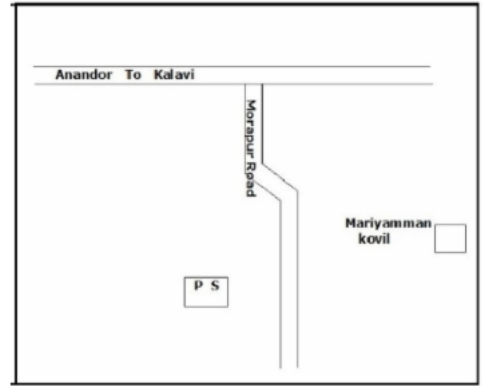

Key MAP View