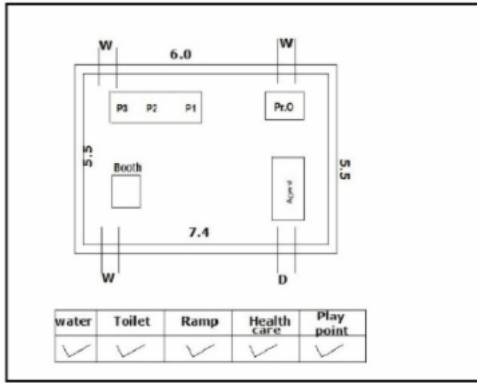

வாக்காளர் பதிவு அலுவலரின்
கையொப்பம்

Nazri Naksha

Google Map View

Polling Station Building Front View

Polling Station Front View

Cad View

Key MAP View

| | | | | | |
|--|------------|---|------------|---|------------|
| 1 பெயர் : வஜ்ஜிரம் தந்தையின் பெயர்: கோவிந்தசாமி வீட்டு எண் : 1 வயது : 81 பாலினம் : ஆண் Photo is available | NLT0543892 | 2 பெயர் : கோவிந்தன் - தந்தையின் பெயர்: மாரிமுத்து - வீட்டு எண் : 1 வயது : 56 பாலினம் : ஆண் Photo is available | NLT0543959 | 3 பெயர் : சென்னம்மாள் - கணவர் பெயர்: வெங்கடேசன் - வீட்டு எண் : 1 வயது : 46 பாலினம் : பெண் Photo is available | NLT1256270 |
| 4 பெயர் : காளி - தந்தையின் பெயர்: சுப்பிரமணி - வீட்டு எண் : 1 வயது : 41 பாலினம் : ஆண் Photo is available | NLT0626861 | 5 பெயர் : வெங்கடேசன் - தந்தையின் பெயர்: மணி - வீட்டு எண் : 1 வயது : 41 பாலினம் : ஆண் Photo is available | NLT0754960 | 6 பெயர் : யசோதா - கணவர் பெயர்: சரவணன் - வீட்டு எண் : 1 வயது : 38 பாலினம் : பெண் Photo is available | NLT0821876 |
| 7 பெயர் : சுகந்தி கணவர் பெயர்: வெங்கடேசன் - வீட்டு எண் : 1 வயது : 36 பாலினம் : பெண் Photo is available | NLT0754952 | 8 பெயர் : கோபிநாத் - தந்தையின் பெயர்: அத்தப்பன் - வீட்டு எண் : 1 வயது : 33 பாலினம் : ஆண் Photo is available | NLT0821975 | 9 பெயர் : பிரியா கணவர் பெயர்: பூமலை வீட்டு எண் : 1 வயது : 32 பாலினம் : பெண் Photo is available | NLT2579225 |
| 10 பெயர் : தினேஷ் - தந்தையின் பெயர்: முருகன் - வீட்டு எண் : 1 வயது : 30 பாலினம் : ஆண் Photo is available | NLT1122092 | 11 பெயர் : கணக்சுபாதி - தந்தையின் பெயர்: சாலா - வீட்டு எண் : 1 வயது : 29 பாலினம் : ஆண் Photo is available | NLT1122100 | 12 பெயர் : நித்யா - கணவர் பெயர்: ராஜா - வீட்டு எண் : 1 வயது : 29 பாலினம் : பெண் Photo is available | NLT1122068 |
| 13 பெயர் : அமுதவள்ளி - தந்தையின் பெயர்: ஆறுமுகம் - வீட்டு எண் : 1 வயது : 29 பாலினம் : பெண் Photo is available | NLT1122019 | 14 பெயர் : பரன் - தந்தையின் பெயர்: ராமன் - வீட்டு எண் : 1 வயது : 28 பாலினம் : ஆண் Photo is available | NLT1256262 | 15 பெயர் : வேல்முருகன் - தந்தையின் பெயர்: சக்திவேல் - வீட்டு எண் : 1 வயது : 28 பாலினம் : ஆண் Photo is available | NLT1319110 |
| 16 பெயர் : கவிப்பிரியா தந்தையின் பெயர்: மாது வீட்டு எண் : 01 வயது : 28 பாலினம் : பெண் Photo is available | NLT2312544 | 17 பெயர் : யாழினி கணவர் பெயர்: கோபிநாத் வீட்டு எண் : 1 வயது : 27 பாலினம் : பெண் Photo is available | NLT2297364 | 18 பெயர் : தமிழரசு வெங்கடேசன் தந்தையின் பெயர்: தமிழரசு வெங்கடேசன் வீட்டு எண் : 1 வயது : 24 பாலினம் : ஆண் Photo is available | NLT2453280 |
| 19 பெயர் : திருமலை தந்தையின் பெயர்: ராமராஜ் வீட்டு எண் : 1 வயது : 23 பாலினம் : ஆண் Photo is available | NLT2251627 | 20 பெயர் : விவேக் தந்தையின் பெயர்: சென்னகிருஷ்ணன் வீட்டு எண் : 001 வயது : 21 பாலினம் : ஆண் Photo is available | NLT2419356 | 21 பெயர் : சும்தி கணவர் பெயர்: கந்தன் வீட்டு எண் : 2-4 வயது : 43 பாலினம் : பெண் Photo is available | NLT2210326 |
| 22 பெயர் : ரகு - தந்தையின் பெயர்: ராமன் - வீட்டு எண் : 3 வயது : 28 பாலினம் : ஆண் Photo is available | NLT1232255 | 23 பெயர் : மோகனா தந்தையின் பெயர்: முருகன் வீட்டு எண் : 3 வயது : 26 பாலினம் : பெண் Photo is available | NLT2327211 | 24 பெயர் : அரிகரன் தந்தையின் பெயர்: முருகன் வீட்டு எண் : 3 வயது : 25 பாலினம் : ஆண் Photo is available | NLT2297208 |
| 25 பெயர் : ஜீவானந்தம் தந்தையின் பெயர்: சண்முகம் வீட்டு எண் : 3 வயது : 24 பாலினம் : ஆண் Photo is available | NLT2419471 | 26 பெயர் : ஜோதிகா தந்தையின் பெயர்: சங்கர் வீட்டு எண் : 3/12ஏ வயது : 20 பாலினம் : பெண் Photo is available | NLT2479277 | 27 பெயர் : ஜோதிலட்சுமி தந்தையின் பெயர்: வேடியப்பன் வீட்டு எண் : 3/17 வயது : 21 பாலினம் : பெண் Photo is available | NLT2438331 |
| 28 பெயர் : சிவப்பிரகாசம் தந்தையின் பெயர்: வேடியப்பன் வீட்டு எண் : 3/17 வயது : 20 பாலினம் : ஆண் Photo is available | NLT2594331 | 29 பெயர் : கோவிந்தம்மாள் - கணவர் பெயர்: முனுசாமி - வீட்டு எண் : 3-22-289 வயது : 69 பாலினம் : பெண் Photo is available | NLT0110742 | 30 பெயர் : சாரதா - கணவர் பெயர்: ரஜினி - வீட்டு எண் : 3-22B வயது : 40 பாலினம் : பெண் Photo is available | NLT0110643 |