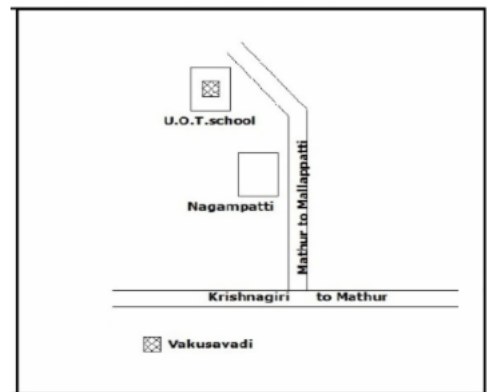

Key MAP View