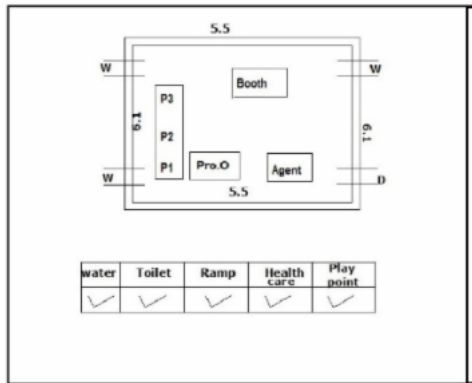

Nazri Naksha

Google Map View

Polling Station Building Front View

Polling Station Front View

Cad View

Key MAP View

1 பெயர் : மாத் தந்தையின் பெயர்: நடராஜ் வீட்டு எண் : 00 வயது : 46 பாலினம் : ஆண்	NLT1475946 Photo is available	2 பெயர் : உஷா கணவர் பெயர்: மாத் வீட்டு எண் : 00 வயது : 41 பாலினம் : பெண்	NLT1475953 Photo is available	3 பெயர் : சந்தியா தந்தையின் பெயர்: சுதாகர் வீட்டு எண் : 0 வயது : 19 பாலினம் : பெண்	NLT2564532 Photo is available
4 பெயர் : மோனிகா தந்தையின் பெயர்: சுதாகர் வீட்டு எண் : 0 வயது : 19 பாலினம் : பெண்	NLT2591386 Photo is available	5 பெயர் : பச்சம்மாள் - கணவர் பெயர்: செல்வம் - வீட்டு எண் : 1 வயது : 56 பாலினம் : பெண்	NLT1666684 Photo is available	6 பெயர் : ராமசாமி - தந்தையின் பெயர்: அங்கமுத்து - வீட்டு எண் : 1 வயது : 54 பாலினம் : ஆண்	NLT1122423 Photo is available
7 பெயர் : கிருஷ்ணன் - தந்தையின் பெயர்: செல்வம் - வீட்டு எண் : 1 வயது : 37 பாலினம் : ஆண்	NLT0035410 Photo is available	8 பெயர் : விஜய்த் - தந்தையின் பெயர்: வெள்ளிங்கிரி - வீட்டு எண் : 1 வயது : 34 பாலினம் : ஆண்	NLT0655720 Photo is available	9 பெயர் : மஞ்சளா - தந்தையின் பெயர்: செல்வம் - வீட்டு எண் : 1 வயது : 34 பாலினம் : பெண்	NLT0655563 Photo is available
10 பெயர் : சுகண்யா - கணவர் பெயர்: பிரபு - வீட்டு எண் : 1 வயது : 33 பாலினம் : பெண்	NLT1192533 Photo is available	11 பெயர் : மோகன் - தந்தையின் பெயர்: முருகன் - வீட்டு எண் : 1 வயது : 32 பாலினம் : ஆண்	NLT0926246 Photo is available	12 பெயர் : முருகன் - தந்தையின் பெயர்: சிவக்குமார் - வீட்டு எண் : 1 வயது : 31 பாலினம் : ஆண்	NLT0926212 Photo is available
13 பெயர் : பாவனா த தந்தையின் பெயர்: தங்க துரை ரா வீட்டு எண் : 01 வயது : 19 பாலினம் : பெண்	NLT2604379 Photo is available	14 பெயர் : மாரியப்பன் - தந்தையின் பெயர்: செல்வம் - வீட்டு எண் : 1-1 வயது : 30 பாலினம் : ஆண்	NLT1020916 Photo is available	15 பெயர் : கோவிந்தசாமி தந்தையின் பெயர்: கிருஷ்ணன் வீட்டு எண் : 1/9 வயது : 47 பாலினம் : பெண்	NLT2209914 Photo is available
16 பெயர் : ரம்பா கணவர் பெயர்: தங்கராசு வீட்டு எண் : 1/9ஏ வயது : 28 பாலினம் : பெண்	NLT2497618 Photo is available	17 பெயர் : கார்த்திக் தந்தையின் பெயர்: வேடி வீட்டு எண் : 1/9ஏ வயது : 22 பாலினம் : ஆண்	NLT2521300 Photo is available	18 பெயர் : விக்னேஷ் தந்தையின் பெயர்: கோவிந்தசாமி வீட்டு எண் : 1/9எ வயது : 27 பாலினம் : ஆண்	NLT2209880 Photo is available
19 பெயர் : விக்ரம் தந்தையின் பெயர்: கோவிந்தசாமி வீட்டு எண் : 1/9எ வயது : 24 பாலினம் : ஆண்	NLT2209856 Photo is available	20 பெயர் : சித்ரா - கணவர் பெயர்: கிருஷ்ணன் - வீட்டு எண் : 1-73 வயது : 30 பாலினம் : பெண்	NLT1122456 Photo is available	21 பெயர் : மாரி - கணவர் பெயர்: கோனையன் - வீட்டு எண் : 2 வயது : 76 பாலினம் : பெண்	NLT0655027 Photo is available
22 பெயர் : செல்வி - கணவர் பெயர்: ரமேஷ் - வீட்டு எண் : 2 வயது : 38 பாலினம் : பெண்	NLT1192665 Photo is available	23 பெயர் : அம்பிகாபதி - தந்தையின் பெயர்: ராஜேந்திரன் - வீட்டு எண் : 2 வயது : 37 பாலினம் : ஆண்	NLT0117671 Photo is available	24 பெயர் : சிவன் - தந்தையின் பெயர்: பச்சையப்பன் - வீட்டு எண் : 2 வயது : 29 பாலினம் : ஆண்	NLT1192624 Photo is available
25 பெயர் : பழனியம்மாள் கணவர் பெயர்: சின்னதம்பி வீட்டு எண் : 2/134 வயது : 50 பாலினம் : பெண்	NLT2209807 Photo is available	26 பெயர் : சேகர் - தந்தையின் பெயர்: சக்தி - வீட்டு எண் : 3 வயது : 49 பாலினம் : ஆண்	NLT1666692 Photo is available	27 பெயர் : விமலா - கணவர் பெயர்: பாண்டியன் - வீட்டு எண் : 3A வயது : 40 பாலினம் : பெண்	NLT0117739 Photo is available
28 பெயர் : ரமேஷ் - தந்தையின் பெயர்: வெங்கடாசலம் - வீட்டு எண் : 4 வயது : 56 பாலினம் : ஆண்	NLT0655092 Photo is available	29 பெயர் : ஜோதிலட்சுமி - கணவர் பெயர்: முனுசாமி - வீட்டு எண் : 4 வயது : 36 பாலினம் : பெண்	NLT0655035 Photo is available	30 பெயர் : அண்ணாமலை - தந்தையின் பெயர்: ராமசாமி - வீட்டு எண் : 4 வயது : 33 பாலினம் : ஆண்	NLT0780569 Photo is available