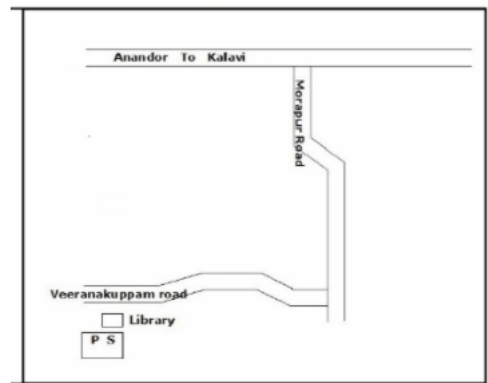

Cad View

Key MAP View