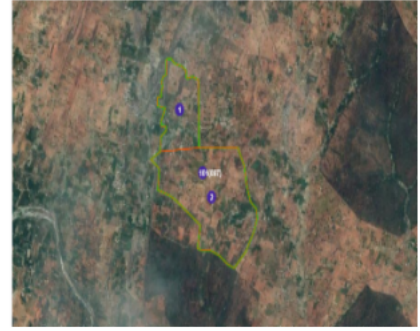

Google Map View