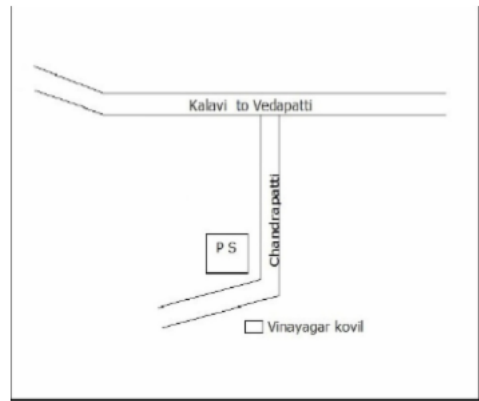

Key MAP View