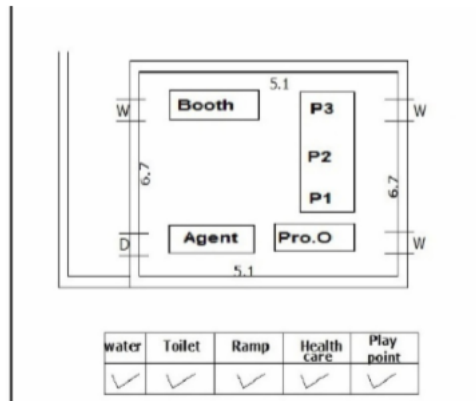

கையொப்பம்

Nazri Naksha

Google Map View

Polling Station Building Front View

Polling Station Front View

Cad View

Key MAP View

|  |            |  |            |  |            |
|--|------------|--|------------|--|------------|
| 1<br>பெயர் : நாகர்ஜானா<br>தந்தையின் பெயர்: விஜய்<br>வீட்டு எண் : 00<br>வயது : 28 பாலினம் : பெண்<br>Photo is available              | NLT2339745 | 2<br>பெயர் : அழகரசன் -<br>தந்தையின் பெயர்: அண்ணாமலை -<br>வீட்டு எண் : 1<br>வயது : 45 பாலினம் : ஆண்<br>Photo is available                 | JMS1433788 | 3<br>பெயர் : சொப்னா<br>கணவர் பெயர்: வைரமுத்து<br>வீட்டு எண் : 1<br>வயது : 33 பாலினம் : பெண்<br>Photo is available              | NLT2254258 |
| 4<br>பெயர் : சுருவி<br>தந்தையின் பெயர்: அல்லிமுத்து<br>வீட்டு எண் : 1<br>வயது : 31 பாலினம் : ஆண்<br>Photo is available             | NLT2253821 | 5<br>பெயர் : சாருக்கான்<br>தந்தையின் பெயர்: தருமராஜன்<br>வீட்டு எண் : 1<br>வயது : 26 பாலினம் : ஆண்<br>Photo is available                 | NLT2254456 | 6<br>பெயர் : கவின்<br>தந்தையின் பெயர்: பிரபு<br>வீட்டு எண் : 1<br>வயது : 26 பாலினம் : ஆண்<br>Photo is available                | NLT2253771 |
| 7<br>பெயர் : விவேக்<br>தந்தையின் பெயர்: வேலப்பன்<br>வீட்டு எண் : 1<br>வயது : 26 பாலினம் : ஆண்<br>Photo is available                | NLT2254365 | 8<br>பெயர் : சரத்<br>தந்தையின் பெயர்: சக்திவேல்<br>வீட்டு எண் : 01<br>வயது : 25 பாலினம் : ஆண்<br>Photo is available                      | NLT1389832 | 9<br>பெயர் : நிஷாந்த்<br>தந்தையின் பெயர்: ரகுராமன்<br>வீட்டு எண் : 1<br>வயது : 25 பாலினம் : ஆண்<br>Photo is available          | NLT2253656 |
| 10<br>பெயர் : பிரவீண்<br>தந்தையின் பெயர்: ரகுராமன்<br>வீட்டு எண் : 1<br>வயது : 23 பாலினம் : ஆண்<br>Photo is available              | NLT2254126 | 11<br>பெயர் : சாந்தினி<br>தந்தையின் பெயர்: சக்திவேல்<br>வீட்டு எண் : 01<br>வயது : 23 பாலினம் : பெண்<br>Photo is available                | NLT2293538 | 12<br>பெயர் : விமலா -<br>கணவர் பெயர்: பொன்மலை -<br>வீட்டு எண் : 1-10<br>வயது : 66 பாலினம் : பெண்<br>Photo is available         | NLT1693373 |
| 13<br>பெயர் : மாரப்பன் -<br>தந்தையின் பெயர்: மொட்டையன் -<br>வீட்டு எண் : 1-16A<br>வயது : 71 பாலினம் : ஆண்<br>Photo is available    | NLT1693399 | 14<br>பெயர் : தீத்தி -<br>கணவர் பெயர்: மாரப்பன் -<br>வீட்டு எண் : 1-16A<br>வயது : 66 பாலினம் : பெண்<br>Photo is available                | NLT1693407 | 15<br>பெயர் : சங்கர் மா<br>தந்தையின் பெயர்: மாரப்பன் -<br>வீட்டு எண் : 1-16A<br>வயது : 44 பாலினம் : ஆண்<br>Photo is available  | JMS3323649 |
| 16<br>பெயர் : ஆறுமுகம் -<br>தந்தையின் பெயர்: சின்னப்பன் -<br>வீட்டு எண் : 1-19<br>வயது : 38 பாலினம் : ஆண்<br>Photo is available    | NLT0036467 | 17<br>பெயர் : சுமதி -<br>கணவர் பெயர்: இரவி -<br>வீட்டு எண் : 1-22<br>வயது : 58 பாலினம் : பெண்<br>Photo is available                      | NLT1693449 | 18<br>பெயர் : துரையம்மாள் -<br>கணவர் பெயர்: சின்னதுரை -<br>வீட்டு எண் : 1-24<br>வயது : 46 பாலினம் : பெண்<br>Photo is available | JMS1470954 |
| 19<br>பெயர் : மனோகரன் -<br>தந்தையின் பெயர்: சின்னராஜ் -<br>வீட்டு எண் : 1-33<br>வயது : 63 பாலினம் : ஆண்<br>Photo is available      | NLT1693456 | 20<br>பெயர் : சந்திரா -<br>கணவர் பெயர்: மனோகரன் -<br>வீட்டு எண் : 1-33<br>வயது : 55 பாலினம் : பெண்<br>Photo is available                 | NLT1693464 | 21<br>பெயர் : பூபதி -<br>தந்தையின் பெயர்: பெரியதம்பி -<br>வீட்டு எண் : 1-42<br>வயது : 57 பாலினம் : ஆண்<br>Photo is available   | NLT0036483 |
| 22<br>பெயர் : லட்சுமி -<br>கணவர் பெயர்: பூபதி -<br>வீட்டு எண் : 1-42<br>வயது : 42 பாலினம் : பெண்<br>Photo is available             | NLT0036400 | 23<br>பெயர் : விஸ்வநாதன் -<br>தந்தையின் பெயர்: சின்னாக்கவுண்டர் -<br>வீட்டு எண் : 1-58A<br>வயது : 72 பாலினம் : ஆண்<br>Photo is available | NLT1693472 | 24<br>பெயர் : மரகதம் -<br>கணவர் பெயர்: விஸ்வநாதன் -<br>வீட்டு எண் : 1-58A<br>வயது : 54 பாலினம் : பெண்<br>Photo is available    | NLT1693480 |
| 25<br>பெயர் : பாஞ்சோலை -<br>கணவர் பெயர்: சின்னாக்கவுண்டர் -<br>வீட்டு எண் : 1-59<br>வயது : 71 பாலினம் : பெண்<br>Photo is available | NLT1693498 | 26<br>பெயர் : சரவணன் -<br>தந்தையின் பெயர்: சின்னாக்கவுண்டர் -<br>வீட்டு எண் : 1-59<br>வயது : 51 பாலினம் : ஆண்<br>Photo is available      | NLT1693506 | 27<br>பெயர் : மாதம்மாள் -<br>கணவர் பெயர்: வேடியப்பன் -<br>வீட்டு எண் : 1-101<br>வயது : 59 பாலினம் : பெண்<br>Photo is available | NLT1693514 |
| 28<br>பெயர் : புனிதா -<br>தந்தையின் பெயர்: வேடியப்பன் -<br>வீட்டு எண் : 1-101<br>வயது : 44 பாலினம் : பெண்<br>Photo is available    | JMS2598001 | 29<br>பெயர் : முத்தம்மாள் -<br>கணவர் பெயர்: பத்மநாபன் -<br>வீட்டு எண் : 1-115<br>வயது : 79 பாலினம் : பெண்<br>Photo is available          | NLT1693522 | 30<br>பெயர் : அருண் -<br>தந்தையின் பெயர்: பத்மநாபன் -<br>வீட்டு எண் : 1-115<br>வயது : 56 பாலினம் : ஆண்<br>Photo is available   | NLT1693530 |