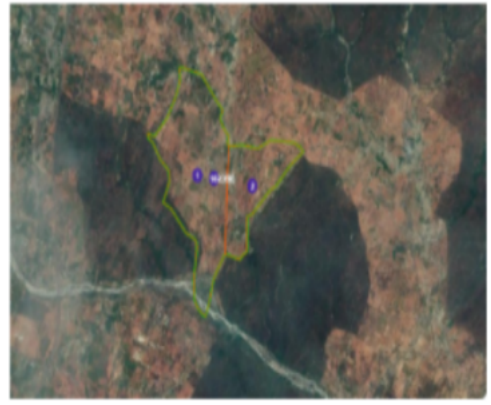

Google Map View