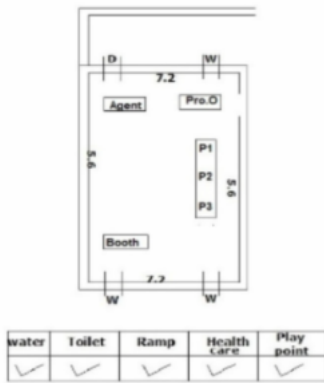

Google Map View

Polling Station Building Front View

Polling Station Front View

Cad View

Key MAP View

1 பெயர் : சின்னராஜி - தந்தையின் பெயர்: வேடியப்பன் - வீட்டு எண் : 3-40 வயது : 73 பாலினம் : ஆண் Photo is available	NLT1701929	2 பெயர் : சரோஜா - கணவர் பெயர்: சின்னராஜி - வீட்டு எண் : 3-40 வயது : 63 பாலினம் : பெண் Photo is available	NLT1701937	3 பெயர் : சின்னராஜி - தந்தையின் பெயர்: ஓளாரி - வீட்டு எண் : 3-40 வயது : 63 பாலினம் : பெண் Photo is available	NLT1701945
4 பெயர் : ரஜினி - தந்தையின் பெயர்: கருங்கண்ணன் - வீட்டு எண் : 3-40 வயது : 43 பாலினம் : ஆண் Photo is available	JMS2600104	5 பெயர் : பூங்கொடி - கணவர் பெயர்: சின்னராஜி - வீட்டு எண் : 3-40A வயது : 58 பாலினம் : பெண் Photo is available	NLT1701952	6 பெயர் : சின்னையன் - தந்தையின் பெயர்: சின்னராஜ் - வீட்டு எண் : 3-40A வயது : 44 பாலினம் : ஆண் Photo is available	JMS2600377
7 பெயர் : மகேஷ்வரி - கணவர் பெயர்: நடராஜி - வீட்டு எண் : 3-41 வயது : 51 பாலினம் : பெண் Photo is available	JMS2597631	8 பெயர் : கந்தசாமி - தந்தையின் பெயர்: கண்ணப்பசாரி - வீட்டு எண் : 3-42 வயது : 66 பாலினம் : ஆண் Photo is available	NLT1701960	9 பெயர் : வண்ணகிளி - கணவர் பெயர்: கந்தசாமி - வீட்டு எண் : 3-42 வயது : 64 பாலினம் : பெண் Photo is available	NLT1701978
10 பெயர் : விஜயகுமார் - தந்தையின் பெயர்: பாலர் - வீட்டு எண் : 3-42 வயது : 48 பாலினம் : ஆண் Photo is available	JMS2600237	11 பெயர் : காஞ்சனா - கணவர் பெயர்: விஜயகுமார் - வீட்டு எண் : 3-42 வயது : 45 பாலினம் : பெண் Photo is available	JMS2598605	12 பெயர் : நல்லதம்பி - தந்தையின் பெயர்: பொன்னுண்டே - வீட்டு எண் : 3-42A வயது : 51 பாலினம் : ஆண் Photo is available	JMS2598787
13 பெயர் : ராஜி - தந்தையின் பெயர்: மாரியப்பன் - வீட்டு எண் : 3-43 வயது : 98 பாலினம் : ஆண் Photo is available	NLT1701986	14 பெயர் : சின்னம்மாள் - கணவர் பெயர்: கண்ணாயிரம் - வீட்டு எண் : 3-43 வயது : 76 பாலினம் : பெண் Photo is available	JMS2599611	15 பெயர் : கண்ணம்மாள் - கணவர் பெயர்: ராஜி - வீட்டு எண் : 3-43 வயது : 63 பாலினம் : பெண் Photo is available	NLT1701994
16 பெயர் : இராமன் - தந்தையின் பெயர்: வேடியப்பன் - வீட்டு எண் : 3-44 வயது : 44 பாலினம் : ஆண் Photo is available	JMS2599736	17 பெயர் : சேட்டு பூசாரி - தந்தையின் பெயர்: ஜடையப்பசாரி - வீட்டு எண் : 3-45 வயது : 68 பாலினம் : ஆண் Photo is available	NLT1702000	18 பெயர் : பூங்கொடி - கணவர் பெயர்: சேட்டு பூசாரி - வீட்டு எண் : 3-45 வயது : 66 பாலினம் : பெண் Photo is available	NLT1702018
19 பெயர் : துரைசாமி - தந்தையின் பெயர்: நல்லாகவுண்டர் - வீட்டு எண் : 3-45-1 வயது : 72 பாலினம் : ஆண் Photo is available	NLT1702026	20 பெயர் : சம்பூரணம் - கணவர் பெயர்: துரை - வீட்டு எண் : 3-45-1 வயது : 64 பாலினம் : பெண் Photo is available	JMS2598803	21 பெயர் : தமிழரசன் - தந்தையின் பெயர்: துரை - வீட்டு எண் : 3-45-1 வயது : 42 பாலினம் : ஆண் Photo is available	JMS2599785
22 பெயர் : ராஜி - தந்தையின் பெயர்: குழந்தை - வீட்டு எண் : 3-46 வயது : 70 பாலினம் : ஆண் Photo is available	JMS3381886	23 பெயர் : கந்தாயி - கணவர் பெயர்: ராஜி - வீட்டு எண் : 3-46 வயது : 66 பாலினம் : பெண் Photo is available	JMS3381894	24 பெயர் : வெங்கடேசன் - தந்தையின் பெயர்: இராஜி - வீட்டு எண் : 3-46 வயது : 51 பாலினம் : ஆண் Photo is available	JMS2598878
25 பெயர் : இராணி - கணவர் பெயர்: வெங்கடேசன் - வீட்டு எண் : 3-46 வயது : 48 பாலினம் : பெண் Photo is available	JMS2598829	26 பெயர் : வெங்கடேசன் - தந்தையின் பெயர்: முத்துபூசாரி - வீட்டு எண் : 3-47 வயது : 53 பாலினம் : ஆண் Photo is available	NLT1702034	27 பெயர் : இராமகிருஷ்ணன் - தந்தையின் பெயர்: முத்துபூசாரி - வீட்டு எண் : 3-47 வயது : 51 பாலினம் : ஆண் Photo is available	JMS3322864
28 பெயர் : ராதா - கணவர் பெயர்: ராமகிருஷ்ணன் - வீட்டு எண் : 3-47 வயது : 49 பாலினம் : பெண் Photo is available	JMS3322872	29 பெயர் : சகுந்தலா - கணவர் பெயர்: வெங்கடேசன் - வீட்டு எண் : 3-47 வயது : 44 பாலினம் : பெண் Photo is available	JMS2598639	30 பெயர் : காணியம்மாள் - கணவர் பெயர்: மாணிக்கம் - வீட்டு எண் : 3-48 வயது : 74 பாலினம் : பெண் Photo is available	NLT1702059