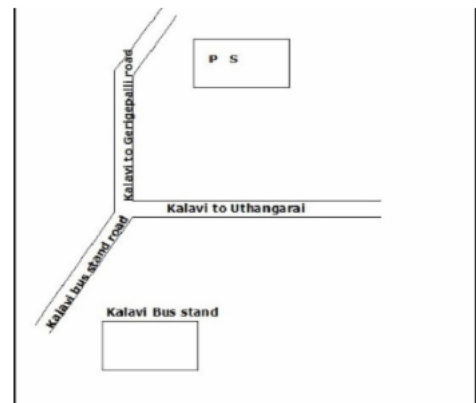

Cad View

Key MAP View