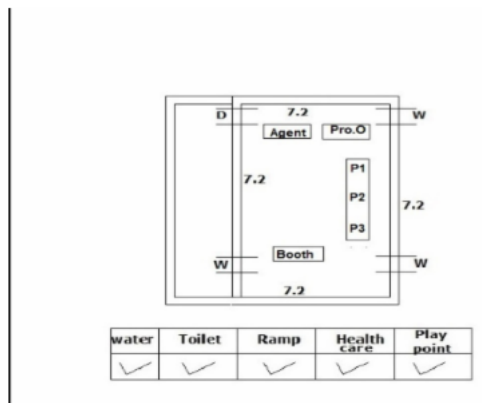

Google Map View

Polling Station Building Front View

Polling Station Front View

Cad View

Key MAP View

1 பெயர் : ராமலிங்கம் - தந்தையின் பெயர்: சுப்பரமணிகவுண்டர் - வீட்டு எண் : 0 வயது : 66 பாலினம் : ஆண்	NLT1679828 Photo is available	2 பெயர் : சின்னப்பாப்பா - கணவர் பெயர்: ராமலிங்கம் - வீட்டு எண் : 0 வயது : 60 பாலினம் : பெண்	NLT1162866 Photo is available	3 பெயர் : புஷ்பா - கணவர் பெயர்: மாரப்பன் - வீட்டு எண் : 0 வயது : 55 பாலினம் : பெண்	JMS2558005 Photo is available
4 பெயர் : ஆசைமுத்து - தந்தையின் பெயர்: துரைசாமி - வீட்டு எண் : 0 வயது : 53 பாலினம் : ஆண்	JMS2556314 Photo is available	5 பெயர் : சேகர் - தந்தையின் பெயர்: துரைசாமி - வீட்டு எண் : 0 வயது : 51 பாலினம் : ஆண்	NLT1679877 Photo is available	6 பெயர் : மணி - தந்தையின் பெயர்: துரைசாமி - வீட்டு எண் : 0 வயது : 50 பாலினம் : ஆண்	NLT1679885 Photo is available
7 பெயர் : கண்மணி - கணவர் பெயர்: சேகர் - வீட்டு எண் : 0 வயது : 48 பாலினம் : பெண்	JMS2556306 Photo is available	8 பெயர் : செந்தில்குமார் - தந்தையின் பெயர்: மாரக்கவுண்டர் - வீட்டு எண் : 0 வயது : 48 பாலினம் : ஆண்	JMS3730199 Photo is available	9 பெயர் : திர்த்தகிரி - தந்தையின் பெயர்: ராமலிங்கம் - வீட்டு எண் : 0 வயது : 45 பாலினம் : ஆண்	JMS2557684 Photo is available
10 பெயர் : சுரேஷ் - தந்தையின் பெயர்: மாரக்கவுண்டர் - வீட்டு எண் : 0 வயது : 45 பாலினம் : ஆண்	JMS3949013 Photo is available	11 பெயர் : ஈஸ்வரி - கணவர் பெயர்: பழனிசாமி - வீட்டு எண் : 0 வயது : 44 பாலினம் : பெண்	JMS3342474 Photo is available	12 பெயர் : இளவரசன் - தந்தையின் பெயர்: மாரப்பன் - வீட்டு எண் : 0 வயது : 44 பாலினம் : ஆண்	NLT0548198 Photo is available
13 பெயர் : மைனா - கணவர் பெயர்: செந்தில்குமார் - வீட்டு எண் : 0 வயது : 42 பாலினம் : பெண்	JMS2556751 Photo is available	14 பெயர் : பானுமதி - கணவர் பெயர்: மணி - வீட்டு எண் : 0 வயது : 39 பாலினம் : பெண்	NLT0109553 Photo is available	15 பெயர் : தமயேந்திரி கா கணவர் பெயர்: தீர்த்தகிரி ரா வீட்டு எண் : 0 வயது : 35 பாலினம் : பெண்	NLT0548180 Photo is available
16 பெயர் : பரிமளா - கணவர் பெயர்: சுரேஷ் - வீட்டு எண் : 0 வயது : 34 பாலினம் : பெண்	NLT0548248 Photo is available	17 பெயர் : மதிவண்ணன் - தந்தையின் பெயர்: சேகர் - வீட்டு எண் : 0 வயது : 28 பாலினம் : ஆண்	NLT1233329 Photo is available	18 பெயர் : பச்சியம்மாள் - கணவர் பெயர்: வேலுசாமி - வீட்டு எண் : 1 வயது : 47 பாலினம் : பெண்	NLT0926915 Photo is available
19 பெயர் : சர்தார் தந்தையின் பெயர்: அப்துல் சுபான் அப்துல் சுபான் வீட்டு எண் : 1 வயது : 47 பாலினம் : ஆண்	NLT2568004 Photo is available	20 பெயர் : சுரியாபேகம் கணவர் பெயர்: சர்தார் வீட்டு எண் : 1 வயது : 42 பாலினம் : பெண்	NLT2548287 Photo is available	21 பெயர் : துளசி கணவர் பெயர்: தமிழ் வீட்டு எண் : 1 வயது : 38 பாலினம் : பெண்	NLT1467711 Photo is available
22 பெயர் : சப்ரின் தந்தையின் பெயர்: சர்தார் வீட்டு எண் : 1 வயது : 19 பாலினம் : பெண்	NLT2548261 Photo is available	23 பெயர் : ராஜேஸ்குமார் - தந்தையின் பெயர்: ஐயாக்கண்ணு - வீட்டு எண் : 1-1 வயது : 43 பாலினம் : ஆண்	JMS2558914 Photo is available	24 பெயர் : பிரபாகரன் - தந்தையின் பெயர்: ஜோதி - வீட்டு எண் : 1-2 வயது : 43 பாலினம் : ஆண்	JMS2557106 Photo is available
25 பெயர் : யுவராஜ் - தந்தையின் பெயர்: ராமன் - வீட்டு எண் : 1-7A2 வயது : 29 பாலினம் : ஆண்	NLT1232784 Photo is available	26 பெயர் : மதன்குமார் அ தந்தையின் பெயர்: அன்பழகன் வீட்டு எண் : 1/11 வயது : 22 பாலினம் : ஆண்	NLT2350452 Photo is available	27 பெயர் : முரளிதரன் தந்தையின் பெயர்: அன்பழகன் வீட்டு எண் : 1/11 வயது : 20 பாலினம் : ஆண்	NLT2601136 Photo is available
28 பெயர் : சத்தியப்பா - கணவர் பெயர்: கிருஷ்ணமூர்த்தி - வீட்டு எண் : 1-24 வயது : 54 பாலினம் : பெண்	JMS3375367 Photo is available	29 பெயர் : மதன்குமார் சு தாயின் பெயர்: சுகுமார் வீட்டு எண் : 1-121 வயது : 36 பாலினம் : ஆண்	NLT0118018 Photo is available	30 பெயர் : விமல்ராஜ் தந்தையின் பெயர்: மகேந்திரன் வீட்டு எண் : 1/122 வயது : 19 பாலினம் : ஆண்	NLT2544435 Photo is available