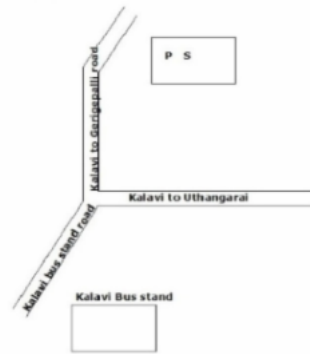

Key MAP View