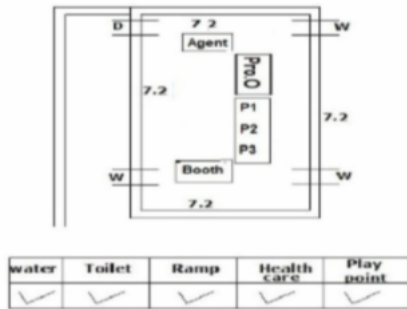

Google Map View

Polling Station Building Front View

Polling Station Front View

Cad View

Key MAP View

1 பெயர் : லட்சுமி - கணவர் பெயர்: கார்த்திக் - வீட்டு எண் : 4-120-NA வயது : 37 பாலினம் : பெண் Photo is available	NLT0546481	2 பெயர் : சின்னதாய் - கணவர் பெயர்: சுந்தரம் - வீட்டு எண் : 4-121 வயது : 64 பாலினம் : பெண் Photo is available	JMS3734274	3 பெயர் : கோவிந்தராஜி - தந்தையின் பெயர்: சுந்தரம் - வீட்டு எண் : 4-121 வயது : 44 பாலினம் : ஆண் Photo is available	JMS3954526
4 பெயர் : கிருஷ்ணமூர்த்தி - தந்தையின் பெயர்: ராமசாமி - வீட்டு எண் : 4-123 வயது : 59 பாலினம் : ஆண் Photo is available	NLT0755967	5 பெயர் : மணி - தந்தையின் பெயர்: பெருமாள் - வீட்டு எண் : 4-123 வயது : 28 பாலினம் : ஆண் Photo is available	NLT1256668	6 பெயர் : காந்தம்மாள் - கணவர் பெயர்: பெருமாள் - வீட்டு எண் : 4-123A வயது : 52 பாலினம் : பெண் Photo is available	NLT0036939
7 பெயர் : தவமணி - தந்தையின் பெயர்: பெருமாள் - வீட்டு எண் : 4-123A வயது : 38 பாலினம் : பெண் Photo is available	NLT0036921	8 பெயர் : சுகமதி கணவர் பெயர்: வேடியப்பன் வீட்டு எண் : 4-123B வயது : 45 பாலினம் : பெண் Photo is available	NLT2210391	9 பெயர் : ஜெயசக்தி - தந்தையின் பெயர்: குடியப்பன் - வீட்டு எண் : 4-124 வயது : 32 பாலினம் : ஆண் Photo is available	NLT0824953
10 பெயர் : சுரேஷ் - தந்தையின் பெயர்: தேவராஜி - வீட்டு எண் : 4-124-NA வயது : 35 பாலினம் : ஆண் Photo is available	NLT0546523	11 பெயர் : குமரேசன் - தந்தையின் பெயர்: ராஜி - வீட்டு எண் : 4-126 வயது : 53 பாலினம் : ஆண் Photo is available	NLT1725258	12 பெயர் : மனோகரி - கணவர் பெயர்: குமேசன் - வீட்டு எண் : 4-126 வயது : 38 பாலினம் : பெண் Photo is available	NLT1725266
13 பெயர் : சென்னப்பன் தந்தையின் பெயர்: குமரேசன் வீட்டு எண் : 4/126 வயது : 36 பாலினம் : ஆண் Photo is available	NLT1427046	14 பெயர் : ஜெயவேல் - தந்தையின் பெயர்: குடியப்பன் - வீட்டு எண் : 4-126NA வயது : 35 பாலினம் : ஆண் Photo is available	NLT0546515	15 பெயர் : முருகன் தந்தையின் பெயர்: கணபதி வீட்டு எண் : 4-127 வயது : 52 பாலினம் : ஆண் Photo is available	NLT2210359
16 பெயர் : மாகலட்சுமி - கணவர் பெயர்: பெருமாள் - வீட்டு எண் : 4-127 வயது : 38 பாலினம் : பெண் Photo is available	NLT0036947	17 பெயர் : மகேந்திரன் - தந்தையின் பெயர்: மாணிக்கம் - வீட்டு எண் : 4-127A வயது : 49 பாலினம் : ஆண் Photo is available	JMS3734282	18 பெயர் : சிவன் - தந்தையின் பெயர்: வேடியப்பன் - வீட்டு எண் : 4-127B வயது : 32 பாலினம் : ஆண் Photo is available	NLT1123173
19 பெயர் : விஜயா - கணவர் பெயர்: பச்சையப்பன் - வீட்டு எண் : 4-128A வயது : 53 பாலினம் : பெண் Photo is available	NLT0927103	20 பெயர் : மாரியப்பன் - தந்தையின் பெயர்: ராஜி - வீட்டு எண் : 4-129 வயது : 53 பாலினம் : ஆண் Photo is available	NLT0037499	21 பெயர் : பச்சையம்மாள் கணவர் பெயர்: மாரியப்பன் வீட்டு எண் : 4/129 வயது : 45 பாலினம் : பெண் Photo is available	NLT2420107
22 பெயர் : ரகு தந்தையின் பெயர்: ரவி வீட்டு எண் : 4/129 வயது : 31 பாலினம் : ஆண் Photo is available	NLT2539179	23 பெயர் : நாராயணன் - தந்தையின் பெயர்: பெருமாள் - வீட்டு எண் : 4-130 வயது : 70 பாலினம் : ஆண் Photo is available	NLT1721224	24 பெயர் : மல்லிகா - கணவர் பெயர்: நாராயணன் - வீட்டு எண் : 4-130 வயது : 64 பாலினம் : பெண் Photo is available	NLT1721232
25 பெயர் : மகேந்திரன் - தந்தையின் பெயர்: வேடியப்பன் - வீட்டு எண் : 4-130 வயது : 45 பாலினம் : ஆண் Photo is available	NLT0927061	26 பெயர் : மகேந்திரன் - தந்தையின் பெயர்: வேடியப்பன் - வீட்டு எண் : 4-130 வயது : 44 பாலினம் : ஆண் Photo is available	NLT0037069	27 பெயர் : குமார் - தந்தையின் பெயர்: சுப்பிரமணி - வீட்டு எண் : 4-131 வயது : 39 பாலினம் : ஆண் Photo is available	NLT0824912
28 பெயர் : செல்லம்மாள் கணவர் பெயர்: பொன்னுசாமி வீட்டு எண் : 4/136 வயது : 38 பாலினம் : பெண் Photo is available	NLT1390533	29 பெயர் : தங்கராஜ் - தந்தையின் பெயர்: முத்தான் - வீட்டு எண் : 4-137 வயது : 38 பாலினம் : ஆண் Photo is available	NLT0036970	30 பெயர் : முத்தன் - தந்தையின் பெயர்: கண்ணு - வீட்டு எண் : 4-137A வயது : 54 பாலினம் : ஆண் Photo is available	JMS2557825