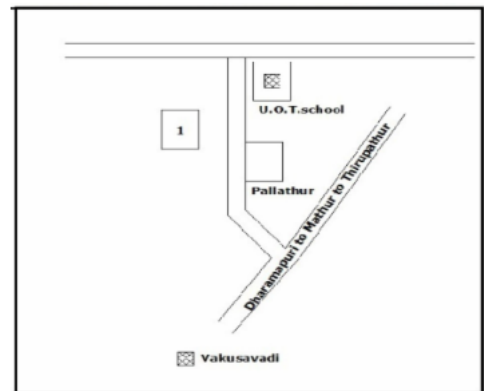

Google Map View

Polling Station Building Front View

Polling Station Front View

Cad View

Key MAP View

சட்டமன்றத் தொகுதியின் எண் மற்றும் பெயர் : 51-ஊத்தங்கரை
பிரிவு எண் மற்றும் பெயர் 1-நாகம்பட்டி (வ.கி) மற்றும் (ஊ), பள்ளத்தூர் வார்டு 1