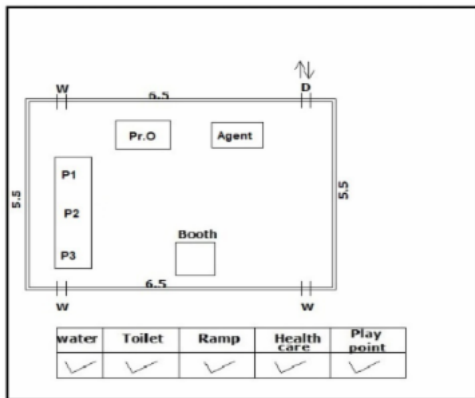

Google Map View

Polling Station Building Front View

Polling Station Front View

Cad View

Key MAP View

சட்டமன்றத் தொகுதியின் எண் மற்றும் பெயர் : 51-ஊத்தங்கரை
பிரிவு எண் மற்றும் பெயர் 1-நாகம்பட்டி (வ.கி) மற்றும் (ஊ), பள்ளத்தூர் வார்டு 1