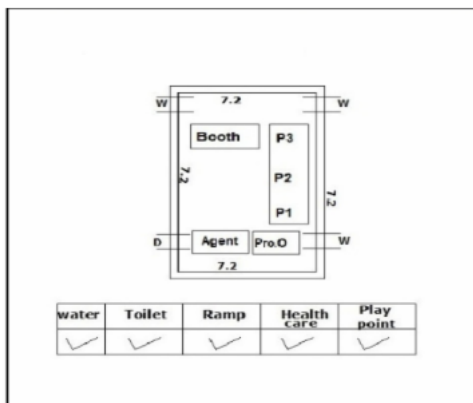

Google Map View

Polling Station Building Front View

Polling Station Front View

Cad View

Key MAP View

1 பெயர் : அமுதவள்ளி கணவர் பெயர்: ராகவன் வீட்டு எண் : 01 வயது : 65 பாலினம் : பெண் Photo is available	NLT1358894	2 பெயர் : கார்த்திகேயன் தந்தையின் பெயர்: ராகவன் வீட்டு எண் : 1 வயது : 48 பாலினம் : ஆண் Photo is available	NLT1453646	3 பெயர் : அம்ரின் - கணவர் பெயர்: ஜான்பாஷா - வீட்டு எண் : 1 வயது : 43 பாலினம் : பெண் Photo is available	NLT0546960
4 பெயர் : ஜிபேமத - கணவர் பெயர்: உசேன் - வீட்டு எண் : 1 வயது : 43 பாலினம் : பெண் Photo is available	NLT0825315	5 பெயர் : சர்புணிசா - கணவர் பெயர்: ஜான்பாஷா ரொ வீட்டு எண் : 1 வயது : 41 பாலினம் : பெண் Photo is available	NLT0038745	6 பெயர் : குல்ஜார் கணவர் பெயர்: சாதிக்அமீன் வீட்டு எண் : 1 வயது : 38 பாலினம் : பெண் Photo is available	NLT2223311
7 பெயர் : நியாஸ் - தந்தையின் பெயர்: சபி - வீட்டு எண் : 1 வயது : 35 பாலினம் : ஆண் Photo is available	NLT1194067	8 பெயர் : ரமிஸ்ராஜா - தந்தையின் பெயர்: நசீர் - வீட்டு எண் : 1 வயது : 33 பாலினம் : ஆண் Photo is available	NLT1123959	9 பெயர் : ஹாஜிரா கணவர் பெயர்: ரமீஸ்ராஜா வீட்டு எண் : 1 வயது : 29 பாலினம் : பெண் Photo is available	NLT2383644
10 பெயர் : முபாரக் - தந்தையின் பெயர்: மதார்ஷா - வீட்டு எண் : 1 வயது : 28 பாலினம் : ஆண் Photo is available	NLT1279934	11 பெயர் : ஜப்பர் - தந்தையின் பெயர்: ஷாகிருன் - வீட்டு எண் : 1 வயது : 28 பாலினம் : ஆண் Photo is available	NLT1279942	12 பெயர் : சல்மா கணவர் பெயர்: அஸ்கர்பாஷா வீட்டு எண் : 1 வயது : 28 பாலினம் : பெண் Photo is available	NLT2596195
13 பெயர் : அபிநயா தந்தையின் பெயர்: மாது வீட்டு எண் : 1/14 வயது : 25 பாலினம் : பெண் Photo is available	NLT2179984	14 பெயர் : மோனிகா தந்தையின் பெயர்: சுரேஷ் வீட்டு எண் : 1/24 வயது : 26 பாலினம் : பெண் Photo is available	NLT1391291	15 பெயர் : ஜனனி தந்தையின் பெயர்: நாகேஷ்வர ரால் வீட்டு எண் : 1/25 வயது : 27 பாலினம் : பெண் Photo is available	NLT1435601
16 பெயர் : பஷீர் தந்தையின் பெயர்: முனீர் பாஷா வீட்டு எண் : 1/27 வயது : 38 பாலினம் : ஆண் Photo is available	NLT2255057	17 பெயர் : ஜபீனா கணவர் பெயர்: பஷீர் வீட்டு எண் : 1/27 வயது : 32 பாலினம் : பெண் Photo is available	NLT2255214	18 பெயர் : ஷஹேந்ஷா தந்தையின் பெயர்: ரஹமதுல்லா வீட்டு எண் : 1/30 வயது : 65 பாலினம் : ஆண் Photo is available	NLT2255073
19 பெயர் : புவனேஸ்வரி - கணவர் பெயர்: சக்திவேல் - வீட்டு எண் : 1-33 வயது : 47 பாலினம் : பெண் Photo is available	NLT1279918	20 பெயர் : அருண் தந்தையின் பெயர்: காமராஜ் வீட்டு எண் : 1/92 வயது : 24 பாலினம் : ஆண் Photo is available	NLT2300788	21 பெயர் : சுதாகர் - தந்தையின் பெயர்: ரவிச்சந்திரன் - வீட்டு எண் : 1-125 வயது : 29 பாலினம் : ஆண் Photo is available	NLT1232990
22 பெயர் : வடிவேல் தாயின் பெயர்: ஜெயா வீட்டு எண் : 1/136 வயது : 80 பாலினம் : ஆண் Photo is available	NLT1391002	23 பெயர் : சித்ரா கணவர் பெயர்: வட்சுமிகாந்தன் வீட்டு எண் : 1/139 வயது : 51 பாலினம் : பெண் Photo is available	NLT1390988	24 பெயர் : சிவகாமசுந்தரி கணவர் பெயர்: யுவராஜ் வீட்டு எண் : 1/148 வயது : 40 பாலினம் : பெண் Photo is available	NLT1391267
25 பெயர் : ஜெயந்தி - கணவர் பெயர்: அழகிரிசாமி - வீட்டு எண் : 1-159 வயது : 41 பாலினம் : பெண் Photo is available	NLT1279900	26 பெயர் : செளந்தரியா தந்தையின் பெயர்: பார்த்திபன் வீட்டு எண் : 1/160 வயது : 27 பாலினம் : பெண் Photo is available	NLT2256220	27 பெயர் : பிரகதீஷ்வரன் தந்தையின் பெயர்: பார்த்திபன் வீட்டு எண் : 1/160 வயது : 23 பாலினம் : ஆண் Photo is available	NLT2255503
28 பெயர் : சுகன்யா தந்தையின் பெயர்: சிதம்பரம் வீட்டு எண் : 1/176 வயது : 26 பாலினம் : பெண் Photo is available	NLT1391242	29 பெயர் : கிஷோர்குமார் தந்தையின் பெயர்: சிதம்பரம் வீட்டு எண் : 1/176(2) வயது : 25 பாலினம் : ஆண் Photo is available	NLT1402056	30 பெயர் : சரஸ்வதி கணவர் பெயர்: ராமநாதன் வீட்டு எண் : 1/188 வயது : 60 பாலினம் : பெண் Photo is available	NLT1435585