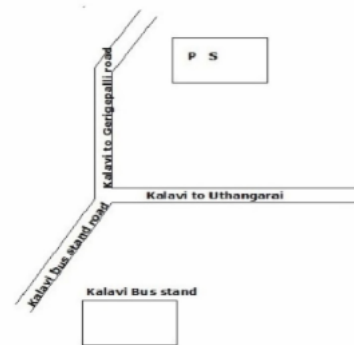

Key MAP View