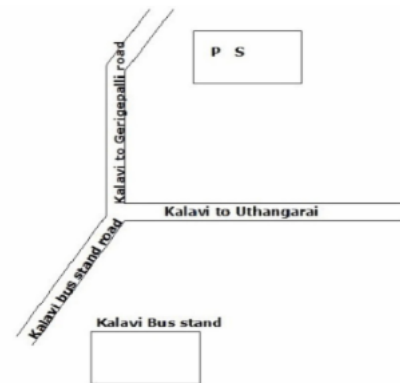

Key MAP View