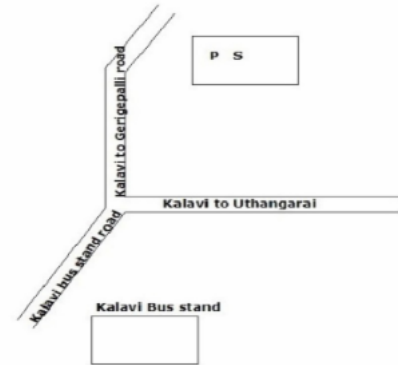

Key MAP View