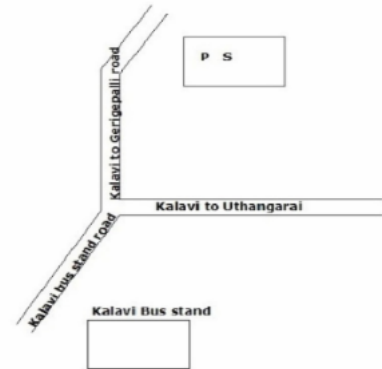

Key MAP View