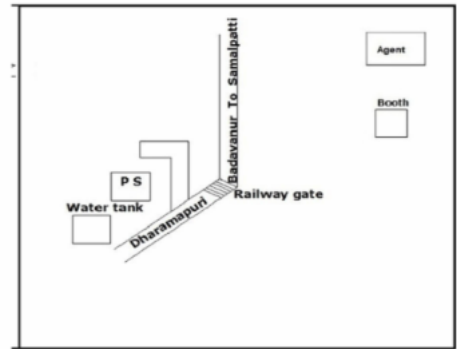

Cad View

Key MAP View