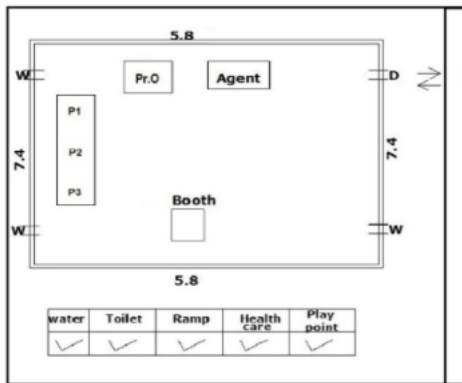

Google Map View

Polling Station Building Front View

Polling Station Front View

Cad View

Key MAP View

1 பெயர் : மூர்த்தி அ தந்தையின் பெயர்: அங்குதன் வீட்டு எண் : 00 வயது : 56 பாலினம் : ஆண் Photo is available	NLT2250785	2 பெயர் : வைரமுடி - தந்தையின் பெயர்: பாலதாசிரி - வீட்டு எண் : 1 வயது : 53 பாலினம் : பெண் Photo is available	NLT0550343	3 பெயர் : அருண்குமார் - தந்தையின் பெயர்: முருகன் - வீட்டு எண் : 1 வயது : 43 பாலினம் : ஆண் Photo is available	KMC1580679
4 பெயர் : வணிதா - தந்தையின் பெயர்: அருணகிரிநாதன் - வீட்டு எண் : 1 வயது : 42 பாலினம் : பெண் Photo is available	NLT0929638	5 பெயர் : ராம்பிரசாத் - தந்தையின் பெயர்: முருகன் - வீட்டு எண் : 1 வயது : 34 பாலினம் : ஆண் Photo is available	NLT0657643	6 பெயர் : சமதி - கணவர் பெயர்: அருண்குமார் - வீட்டு எண் : 1 வயது : 34 பாலினம் : பெண் Photo is available	NLT0828418
7 பெயர் : மீனா - தந்தையின் பெயர்: மணிகண்டன் - வீட்டு எண் : 1 வயது : 34 பாலினம் : பெண் Photo is available	NLT0929646	8 பெயர் : கங்கா கணவர் பெயர்: சேட்டு வீட்டு எண் : 01 வயது : 33 பாலினம் : பெண் Photo is available	NLT2471480	9 பெயர் : ராஜ்குமார் - தந்தையின் பெயர்: பழனியப்பன் - வீட்டு எண் : 1 வயது : 29 பாலினம் : ஆண் Photo is available	NLT1195288
10 பெயர் : தினேஷ்குமார் - தந்தையின் பெயர்: சம்பத் - வீட்டு எண் : 1 வயது : 29 பாலினம் : ஆண் Photo is available	NLT1125285	11 பெயர் : அலமேலு - கணவர் பெயர்: பாலதாசிரி - வீட்டு எண் : 1-9A வயது : 81 பாலினம் : பெண் Photo is available	NLT0550350	12 பெயர் : ரேகா - கணவர் பெயர்: ஓவதாசிரி - வீட்டு எண் : 1-9A வயது : 37 பாலினம் : பெண் Photo is available	NLT0550335
13 பெயர் : திவ்யா - தந்தையின் பெயர்: சம்பத் - வீட்டு எண் : 1-19 வயது : 28 பாலினம் : பெண் Photo is available	NLT1195213	14 பெயர் : தவமணி - தந்தையின் பெயர்: தங்கவேல் - வீட்டு எண் : 1-23 வயது : 28 பாலினம் : பெண் Photo is available	NLT1195221	15 பெயர் : ஷர்மிளா தந்தையின் பெயர்: பாபு - வீட்டு எண் : 1-32 வயது : 29 பாலினம் : பெண் Photo is available	NLT1195270
16 பெயர் : வெங்கடேசன் தந்தையின் பெயர்: ராஜா வீட்டு எண் : 1/110 வயது : 23 பாலினம் : ஆண் Photo is available	NLT2340511	17 பெயர் : முத்துகுமார் - தந்தையின் பெயர்: முருகன் - வீட்டு எண் : 1ஏ வயது : 42 பாலினம் : ஆண் Photo is available	KMC1579671	18 பெயர் : கவிதா - கணவர் பெயர்: முத்துகுமார் - வீட்டு எண் : 1NA வயது : 44 பாலினம் : பெண் Photo is available	NLT0828517
19 பெயர் : அமுதா - கணவர் பெயர்: சஞ்சீவன் - வீட்டு எண் : 2 வயது : 52 பாலினம் : பெண் Photo is available	KMC1339662	20 பெயர் : லட்சுமி - கணவர் பெயர்: குபேந்திரன் - வீட்டு எண் : 2 வயது : 49 பாலினம் : பெண் Photo is available	KMC1339654	21 பெயர் : கவியரசன் - தந்தையின் பெயர்: முருகன் - வீட்டு எண் : 2 வயது : 42 பாலினம் : ஆண் Photo is available	KMC1580661
22 பெயர் : திலகம் - கணவர் பெயர்: முருகன் - வீட்டு எண் : 3 வயது : 68 பாலினம் : பெண் Photo is available	NLT1709005	23 பெயர் : ராஜா - தந்தையின் பெயர்: ராமசாமி செட்டி - வீட்டு எண் : 3 வயது : 53 பாலினம் : ஆண் Photo is available	KMC1237395	24 பெயர் : சந்தியா - கணவர் பெயர்: ராஜா - வீட்டு எண் : 3 வயது : 38 பாலினம் : பெண் Photo is available	KMC2720514
25 பெயர் : மணியரசன் தந்தையின் பெயர்: குபேந்திரன் வீட்டு எண் : 3 வயது : 25 பாலினம் : ஆண் Photo is available	NLT2225951	26 பெயர் : சரவணன் - தந்தையின் பெயர்: திம்மராயன் - வீட்டு எண் : 3-55 வயது : 40 பாலினம் : ஆண் Photo is available	KMC2875748	27 பெயர் : சேட்டு தந்தையின் பெயர்: கிருஷ்ணன் வீட்டு எண் : 4 வயது : 38 பாலினம் : ஆண் Photo is available	NLT2601615
28 பெயர் : சக்திவேல் தந்தையின் பெயர்: சஞ்சீவன் வீட்டு எண் : 05 வயது : 24 பாலினம் : ஆண் Photo is available	NLT2196376	29 பெயர் : கோமதி - தந்தையின் பெயர்: விஸ்வநாதன் - வீட்டு எண் : 5-75 வயது : 40 பாலினம் : பெண் Photo is available	NLT1163120	30 பெயர் : சரவணன் - தந்தையின் பெயர்: கண்ணன் - வீட்டு எண் : 6 வயது : 69 பாலினம் : ஆண் Photo is available	KMC1581420