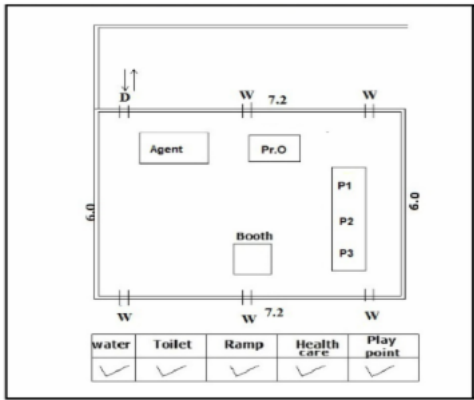

Google Map View

Polling Station Building Front View

Polling Station Front View

Cad View

Key MAP View

சட்டமன்றத் தொகுதியின் எண் மற்றும் பெயர் : 51-ஊத்தங்கரை

பிரிவு எண் மற்றும் பெயர் 1-நாகம்பட்டி (வ.கி) மற்றும் (ஊ), மோட்டூர், எரரப்ப நாயக்கனூர் வார்டு 2