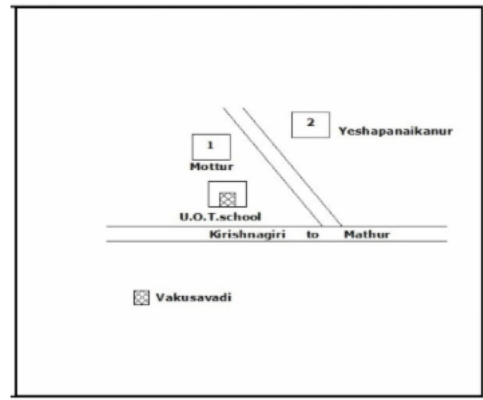

Google Map View

Polling Station Building Front View

Polling Station Front View

Cad View

Key MAP View

சட்டமன்றத் தொகுதியின் எண் மற்றும் பெயர் : 51-ஊத்தங்கரை

பிரிவு எண் மற்றும் பெயர் 1-நாகம்பட்டி (வ.கி) மற்றும் (ஊ), மோட்டூர், எரரப்ப நாயக்கனூர் வார்டு 2