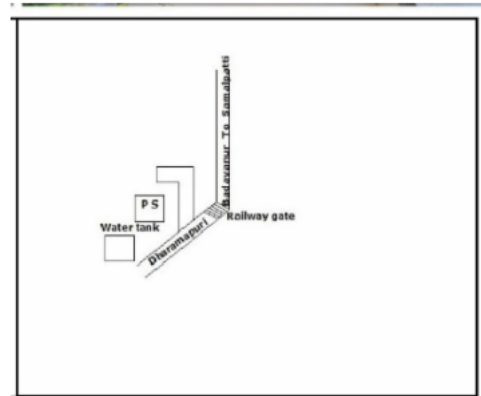

Cad View

Key MAP View