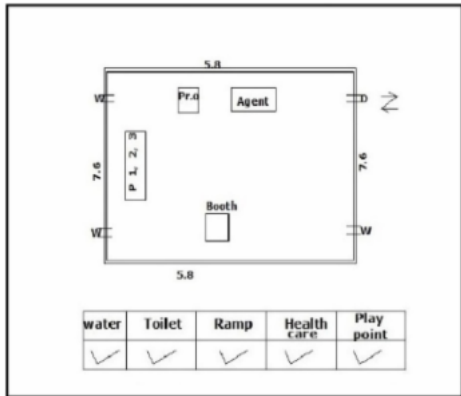

Google Map View

Polling Station Building Front View

Polling Station Front View

Cad View

Key MAP View

1 பெயர் : சினேகா கணவர் பெயர்: சசிசுமார் வீட்டு எண் : 00 வயது : 20 பாலினம் : பெண் Photo is available	RWL2445922	2 பெயர் : புஷ்பவள்ளி - கணவர் பெயர்: திம்மராயன் - வீட்டு எண் : 1 வயது : 69 பாலினம் : பெண் Photo is available	NLT1714153	3 பெயர் : ரப்பீக் - தந்தையின் பெயர்: மெய்தீன் - வீட்டு எண் : 1 வயது : 49 பாலினம் : ஆண் Photo is available	NLT0930214
4 பெயர் : ஜெயகிருஷ்ணன் - தந்தையின் பெயர்: திம்மராயன் - வீட்டு எண் : 1 வயது : 46 பாலினம் : ஆண் Photo is available	KMC1584200	5 பெயர் : சின்னராஜ் தந்தையின் பெயர்: நரசிம்மா நாயுடு வீட்டு எண் : 1 வயது : 45 பாலினம் : ஆண் Photo is available	NLT2443034	6 பெயர் : தில்ஷாத் - கணவர் பெயர்: லைஷாத் - வீட்டு எண் : 1 வயது : 43 பாலினம் : பெண் Photo is available	NLT1026616
7 பெயர் : சக்திதாசன் - தந்தையின் பெயர்: திம்மராயன் - வீட்டு எண் : 1 வயது : 42 பாலினம் : ஆண் Photo is available	NLT0043158	8 பெயர் : கலா - கணவர் பெயர்: முருகேசன் - வீட்டு எண் : 1 வயது : 42 பாலினம் : பெண் Photo is available	NLT0657957	9 பெயர் : ஜெயபிரியா - கணவர் பெயர்: கணேசன் - வீட்டு எண் : 1 வயது : 42 பாலினம் : பெண் Photo is available	NLT0757476
10 பெயர் : சித்ரா - தந்தையின் பெயர்: மாதப்பன் - வீட்டு எண் : 1 வயது : 37 பாலினம் : பெண் Photo is available	NLT0829903	11 பெயர் : நிர்மலா கணவர் பெயர்: கங்கையன் வீட்டு எண் : 1 வயது : 37 பாலினம் : பெண் Photo is available	NLT2405850	12 பெயர் : முபாரக் தந்தையின் பெயர்: சையத் பாபு வீட்டு எண் : 1 வயது : 35 பாலினம் : ஆண் Photo is available	NLT2492726
13 பெயர் : பெருமாள் - தாயின் பெயர்: சமதி - வீட்டு எண் : 1 வயது : 34 பாலினம் : பெண் Photo is available	NLT0757260	14 பெயர் : சந்தியா - தந்தையின் பெயர்: காமராஜ் - வீட்டு எண் : 1 வயது : 32 பாலினம் : பெண் Photo is available	NLT0805903	15 பெயர் : தீபிகா - தந்தையின் பெயர்: அருள்மணி - வீட்டு எண் : 1 வயது : 27 பாலினம் : பெண் Photo is available	NLT1320357
16 பெயர் : கனிஷ்கா கணவர் பெயர்: பிரசாந்த் வீட்டு எண் : 01 வயது : 19 பாலினம் : பெண் Photo is available	NLT2572386	17 பெயர் : சேட்டு - தந்தையின் பெயர்: தஸ்தகீர் - வீட்டு எண் : 1-66 வயது : 52 பாலினம் : ஆண் Photo is available	NLT1163179	18 பெயர் : ஜெயராமன் - தந்தையின் பெயர்: திம்மராயன் - வீட்டு எண் : 2 வயது : 48 பாலினம் : ஆண் Photo is available	KMC1584879
19 பெயர் : சதாம்உசேன் - தந்தையின் பெயர்: ஷேக்இஸ்மாயில்சாகிப் - வீட்டு எண் : 2-86 வயது : 32 பாலினம் : ஆண் Photo is available	NLT1195585	20 பெயர் : முருகம்மாள் - கணவர் பெயர்: கண்ணு - வீட்டு எண் : 4 வயது : 72 பாலினம் : பெண் Photo is available	KMC1583699	21 பெயர் : சென்னகேசவன் - தந்தையின் பெயர்: கண்ணன் வீட்டு எண் : 4 வயது : 52 பாலினம் : ஆண் Photo is available	KMC2711398
22 பெயர் : மணிகண்டன் - தந்தையின் பெயர்: சென்னையன் - வீட்டு எண் : 4 வயது : 29 பாலினம் : ஆண் Photo is available	NLT1125483	23 பெயர் : சந்தோஷ்குமார் தந்தையின் பெயர்: மாதையன் வீட்டு எண் : 5-25 வயது : 27 பாலினம் : ஆண் Photo is available	NLT1281211	24 பெயர் : திவ்யா - கணவர் பெயர்: சென்னசேசவன் - வீட்டு எண் : 5-58 வயது : 32 பாலினம் : பெண் Photo is available	NLT0930222
25 பெயர் : சுகேல் பீ தந்தையின் பெயர்: பீரு வீட்டு எண் : 5/81 வயது : 20 பாலினம் : ஆண் Photo is available	NLT2506871	26 பெயர் : சவுகத்அலி பீ தந்தையின் பெயர்: பீருமுகமது வீட்டு எண் : 5/81 வயது : 20 பாலினம் : ஆண் Photo is available	NLT2525665	27 பெயர் : உமாராணி - கணவர் பெயர்: சம்பத் - வீட்டு எண் : 6 வயது : 57 பாலினம் : பெண் Photo is available	NLT1714161
28 பெயர் : சூர்யகுமார் - தந்தையின் பெயர்: சம்பத் - வீட்டு எண் : 6 வயது : 36 பாலினம் : ஆண் Photo is available	NLT0757286	29 பெயர் : லோகநாதன் - தந்தையின் பெயர்: முருகேசன் - வீட்டு எண் : 8-A வயது : 49 பாலினம் : ஆண் Photo is available	NLT0757294	30 பெயர் : திருமால் - தந்தையின் பெயர்: சென்னகேசவன் - வீட்டு எண் : 9 வயது : 45 பாலினம் : ஆண் Photo is available	KMC2711273