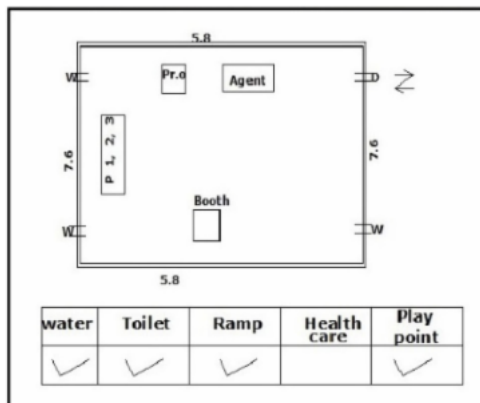

Google Map View

Polling Station Building Front View

Polling Station Front View

Cad View

Key MAP View

சட்டமன்றத் தொகுதியின் எண் மற்றும் பெயர் : 51-ஊத்தங்கரை
பிரிவு எண் மற்றும் பெயர் 1-படப்பள்ளி (வ.கி) மற்றும் (ஊ), சரட்டுர் வார்டு 3