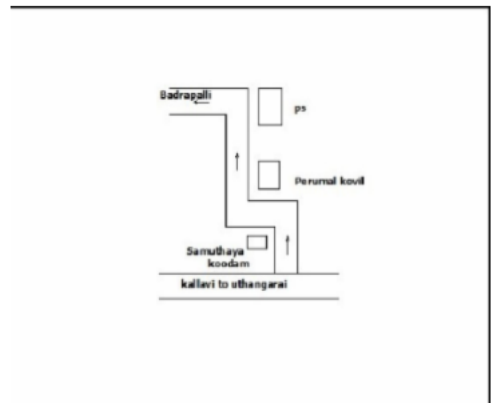

Google Map View

Polling Station Building Front View

Polling Station Front View

Cad View

Key MAP View

சட்டமன்றத் தொகுதியின் எண் மற்றும் பெயர் : 51-ஊத்தங்கரை
பிரிவு எண் மற்றும் பெயர் 1-படப்பள்ளி (வ.கி) மற்றும் (ஊ), சரட்டுர் வார்டு 3