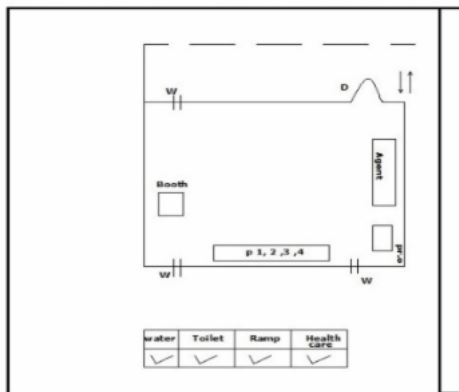

Google Map View

Polling Station Building Front View

Polling Station Front View

Cad View

Key MAP View

1 பெயர் : சுர்ஜித் தந்தையின் பெயர்: சிவஞானம் வீட்டு எண் : 0 வயது : 22 பாலினம் : ஆண் Photo is available	NLT2357127	2 பெயர் : கவிப்ரியா தந்தையின் பெயர்: ஜெயசீலன் வீட்டு எண் : 0 வயது : 20 பாலினம் : பெண் Photo is available	NLT2518223	3 பெயர் : பெருமாயி - கணவர் பெயர்: செங்கோடகவுண்டர் - வீட்டு எண் : 1 வயது : 66 பாலினம் : பெண் Photo is available	NLT0627406
4 பெயர் : அஞ்சலா - கணவர் பெயர்: செல்லபெருமாள் - வீட்டு எண் : 1 வயது : 53 பாலினம் : பெண் Photo is available	NLT0710574	5 பெயர் : ஜெயவேல் - தந்தையின் பெயர்: சுப்பிரமணி - வீட்டு எண் : 1 வயது : 48 பாலினம் : ஆண் Photo is available	NLT0931774	6 பெயர் : மங்கா - கணவர் பெயர்: ரவி - வீட்டு எண் : 1 வயது : 44 பாலினம் : பெண் Photo is available	NLT0710947
7 பெயர் : தனம் - கணவர் பெயர்: ஏழுமலை - வீட்டு எண் : 1 வயது : 44 பாலினம் : பெண் Photo is available	NLT0710541	8 பெயர் : தனக்கொடி - கணவர் பெயர்: தனசேகரன் - வீட்டு எண் : 1 வயது : 44 பாலினம் : பெண் Photo is available	NLT0553404	9 பெயர் : ஐய்யண்ணன் - தந்தையின் பெயர்: சின்னதம்பி - வீட்டு எண் : 1 வயது : 43 பாலினம் : ஆண் Photo is available	NLT0931592
10 பெயர் : ராஜேஸ்வரி - கணவர் பெயர்: சுந்தரம் - வீட்டு எண் : 1 வயது : 40 பாலினம் : பெண் Photo is available	NLT0658419	11 பெயர் : லதா - கணவர் பெயர்: ஜெயவேல் - வீட்டு எண் : 1 வயது : 39 பாலினம் : பெண் Photo is available	NLT0931329	12 பெயர் : சத்யா - தந்தையின் பெயர்: சீனிவாசன் - வீட்டு எண் : 1 வயது : 39 பாலினம் : பெண் Photo is available	NLT0931311
13 பெயர் : கந்தசாமி - தந்தையின் பெயர்: மாரிமுத்து - வீட்டு எண் : 1 வயது : 38 பாலினம் : ஆண் Photo is available	NLT1027747	14 பெயர் : சுசிலா - கணவர் பெயர்: குணசேகரன் - வீட்டு எண் : 1 வயது : 37 பாலினம் : பெண் Photo is available	NLT0553412	15 பெயர் : ராமமூர்த்தி - தந்தையின் பெயர்: ரவி - வீட்டு எண் : 1 வயது : 35 பாலினம் : ஆண் Photo is available	NLT0553529
16 பெயர் : மகேஷ் - கணவர் பெயர்: பழனிசாமி - வீட்டு எண் : 1 வயது : 35 பாலினம் : பெண் Photo is available	NLT0710673	17 பெயர் : கார்த்திகா - கணவர் பெயர்: ரத்தினவேல் - வீட்டு எண் : 1 வயது : 35 பாலினம் : பெண் Photo is available	NLT0931550	18 பெயர் : சுரேஷ்குமார் - தந்தையின் பெயர்: சேட்டு - வீட்டு எண் : 1 வயது : 33 பாலினம் : ஆண் Photo is available	NLT0931295
19 பெயர் : மாலதி - கணவர் பெயர்: சசிக்குமார் - வீட்டு எண் : 1 வயது : 32 பாலினம் : பெண் Photo is available	NLT0932020	20 பெயர் : ஐயம்மாள் - கணவர் பெயர்: ஐய்யண்ணன் - வீட்டு எண் : 1 வயது : 31 பாலினம் : பெண் Photo is available	NLT0931600	21 பெயர் : கோகிலா - தந்தையின் பெயர்: அன்பழகன் - வீட்டு எண் : 1 வயது : 31 பாலினம் : பெண் Photo is available	NLT0931451
22 பெயர் : பிரபு - தந்தையின் பெயர்: மணி - வீட்டு எண் : 1 வயது : 31 பாலினம் : ஆண் Photo is available	NLT0932012	23 பெயர் : விஜயகுமார் - தந்தையின் பெயர்: மாரியப்பன் - வீட்டு எண் : 1 வயது : 28 பாலினம் : ஆண் Photo is available	NLT1234020	24 பெயர் : மகேந்திரன் தந்தையின் பெயர்: ரங்கநாதன் வீட்டு எண் : 1 வயது : 27 பாலினம் : ஆண் Photo is available	NLT1393644
25 பெயர் : புஷ்பவள்ளி வி கணவர் பெயர்: விஜயகுமார் வீட்டு எண் : 1 வயது : 27 பாலினம் : பெண் Photo is available	NLT2484673	26 பெயர் : விக்னேஷ் வடிவேல் தாயின் பெயர்: பேபி வடிவேல் வீட்டு எண் : 1 வயது : 25 பாலினம் : ஆண் Photo is available	NLT2502284	27 பெயர் : அசோக் தந்தையின் பெயர்: பழனிப்பன் வீட்டு எண் : 1 வயது : 24 பாலினம் : ஆண் Photo is available	NLT2405546
28 பெயர் : வீராசாமி - தந்தையின் பெயர்: நல்லியப்பன் - வீட்டு எண் : 1-127A1 வயது : 68 பாலினம் : ஆண் Photo is available	NLT1760826	29 பெயர் : தவமணி - கணவர் பெயர்: வீராசாமி - வீட்டு எண் : 1-127A1 வயது : 62 பாலினம் : பெண் Photo is available	NLT1760834	30 பெயர் : ரம்யா - தந்தையின் பெயர்: பழனி வேல் - வீட்டு எண் : 2 வயது : 34 பாலினம் : பெண் Photo is available	NLT0553297