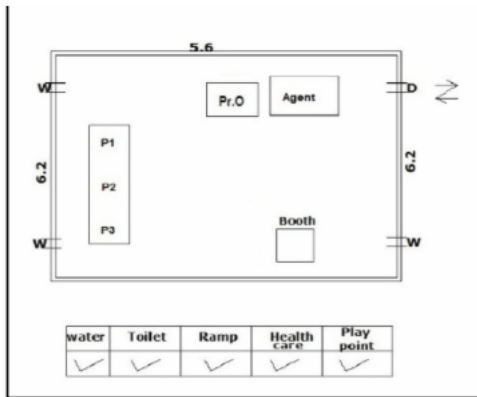

கையொப்பம்

Nazri Naksha

Google Map View

Polling Station Building Front View

Polling Station Front View

Cad View

Key MAP View

சட்டமன்றத் தொகுதியின் எண் மற்றும் பெயர் : 51-ஊத்தங்கரை  
பிரிவு எண் மற்றும் பெயர் 1-சாமல்பட்டி (வ கி) மற்றும் (ஊ), பசந்தி வார்டு 3