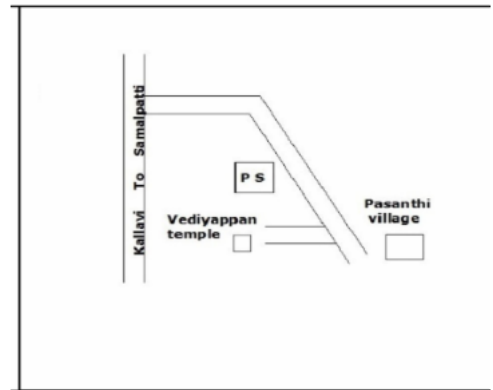

கையொப்பம்

Nazri Naksha

Google Map View

Polling Station Building Front View

Polling Station Front View

Cad View

Key MAP View

சட்டமன்றத் தொகுதியின் எண் மற்றும் பெயர் : 51-ஊத்தங்கரை  
பிரிவு எண் மற்றும் பெயர் 1-சாமல்பட்டி (வ கி) மற்றும் (ஊ), பசந்தி வார்டு 3