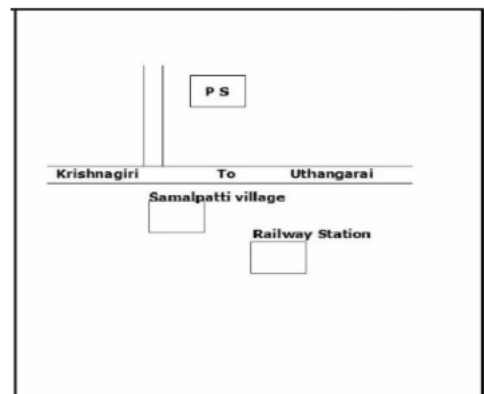

Key MAP View