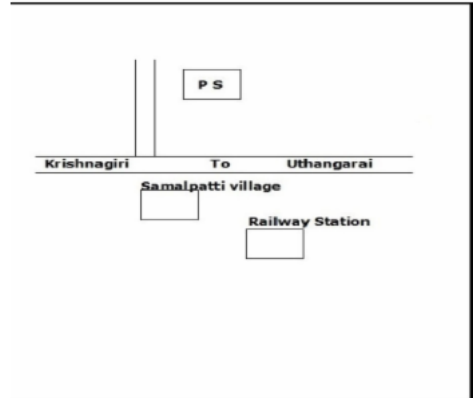

Key MAP View