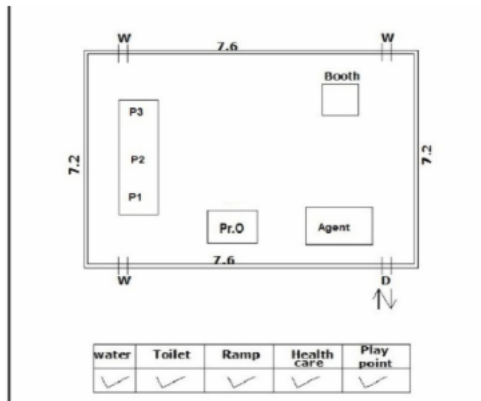

Google Map View

Polling Station Building Front View

Polling Station Front View

Cad View

Key MAP View

1 பெயர் : பூஜாஷிரி தந்தையின் பெயர்: சங்கர் வீட்டு எண் : 00 வயது : 21 பாலினம் : பெண் Photo is available NLT2564375	2 பெயர் : முருகம்மாள் - கணவர் பெயர்: ராமலிங்கம் - வீட்டு எண் : 1 வயது : 52 பாலினம் : பெண் Photo is available NLT0758482	3 பெயர் : உமா - கணவர் பெயர்: லட்சுமிகாந்தன் - வீட்டு எண் : 1 வயது : 39 பாலினம் : பெண் Photo is available NLT0758441
4 பெயர் : மீனா செ கணவர் பெயர்: செல்வம் வீட்டு எண் : 1 வயது : 37 பாலினம் : பெண் Photo is available NLT2485886	5 பெயர் : ராணி - கணவர் பெயர்: ரமேஷ் - வீட்டு எண் : 2 வயது : 54 பாலினம் : பெண் Photo is available NLT1772052	6 பெயர் : சங்கீதா - கணவர் பெயர்: பிரபு - வீட்டு எண் : 2 வயது : 34 பாலினம் : பெண் Photo is available NLT1127802
7 பெயர் : வித்யா - கணவர் பெயர்: வெங்கடேசன் - வீட்டு எண் : 2 வயது : 31 பாலினம் : பெண் Photo is available NLT0935452	8 பெயர் : முருகன் - தந்தையின் பெயர்: வெங்கடேசன் - வீட்டு எண் : 2 வயது : 29 பாலினம் : ஆண் Photo is available NLT1127745	9 பெயர் : ரஞ்சித் - தந்தையின் பெயர்: வெங்கடேசன் - வீட்டு எண் : 2 வயது : 29 பாலினம் : ஆண் Photo is available NLT1127752
10 பெயர் : தேவி - கணவர் பெயர்: பிரபு - வீட்டு எண் : 2-26A வயது : 37 பாலினம் : பெண் Photo is available NLT0903831	11 பெயர் : ராஜேந்திரன் - தந்தையின் பெயர்: கதிர்வேல் - வீட்டு எண் : 3 வயது : 65 பாலினம் : ஆண் Photo is available NLT1772060	12 பெயர் : சாந்தா - கணவர் பெயர்: ராஜேந்திரன் - வீட்டு எண் : 3 வயது : 57 பாலினம் : பெண் Photo is available NLT1772078
13 பெயர் : சிவக்குமார் - தந்தையின் பெயர்: ராஜேந்திரன் - வீட்டு எண் : 3 வயது : 45 பாலினம் : ஆண் Photo is available KMC2723617	14 பெயர் : சேகர் - தந்தையின் பெயர்: கோவிந்தன் - வீட்டு எண் : 3 வயது : 38 பாலினம் : ஆண் Photo is available NLT0558866	15 பெயர் : ஷோபா - கணவர் பெயர்: சிவக்குமார் - வீட்டு எண் : 3 வயது : 36 பாலினம் : பெண் Photo is available NLT0558957
16 பெயர் : வெங்கடாசலம் - தந்தையின் பெயர்: கணேசன் - வீட்டு எண் : 3 வயது : 30 பாலினம் : ஆண் Photo is available NLT1234871	17 பெயர் : கோபி வே தந்தையின் பெயர்: வேலு அப்பாடு வீட்டு எண் : 3/5 வயது : 29 பாலினம் : ஆண் Photo is available NLT2377331	18 பெயர் : தாமரைபாண்டியன் - தந்தையின் பெயர்: அருணாசலம் - வீட்டு எண் : 3-44C வயது : 34 பாலினம் : ஆண் Photo is available NLT1031376
19 பெயர் : ஆனந்தி - கணவர் பெயர்: மாணிக்கவேல் - வீட்டு எண் : 3-58D வயது : 31 பாலினம் : பெண் Photo is available NLT1031111	20 பெயர் : வள்ளி - கணவர் பெயர்: ராதாகிருஷ்ணன் - வீட்டு எண் : 3-197 வயது : 49 பாலினம் : பெண் Photo is available NLT0758433	21 பெயர் : லோகநாதன் - தந்தையின் பெயர்: ராதாகிருஷ்ணன் - வீட்டு எண் : 3-197 வயது : 33 பாலினம் : ஆண் Photo is available NLT1031228
22 பெயர் : அமுதா தந்தையின் பெயர்: லோகநாதன் வீட்டு எண் : 3/197 வயது : 32 பாலினம் : பெண் Photo is available NLT2209062	23 பெயர் : முருகன் - தந்தையின் பெயர்: சென்னையன் - வீட்டு எண் : 4 வயது : 64 பாலினம் : ஆண் Photo is available KMC1215078	24 பெயர் : கனகா - கணவர் பெயர்: முருகன் - வீட்டு எண் : 4 வயது : 58 பாலினம் : பெண் Photo is available NLT1772086
25 பெயர் : இராதாகிருஷ்ணன் - தந்தையின் பெயர்: கோவிந்தராஜ் - வீட்டு எண் : 4 வயது : 30 பாலினம் : ஆண் Photo is available NLT1127778	26 பெயர் : பத்மநாபன் - தந்தையின் பெயர்: செல்வம் - வீட்டு எண் : 4 வயது : 29 பாலினம் : ஆண் Photo is available NLT1127794	27 பெயர் : வேலன் - தந்தையின் பெயர்: முருகன் - வீட்டு எண் : 5 வயது : 44 பாலினம் : ஆண் Photo is available KMC2723450
28 பெயர் : உமா - கணவர் பெயர்: வேலன் - வீட்டு எண் : 5 வயது : 41 பாலினம் : பெண் Photo is available KMC2723443	29 பெயர் : பூவரசன் - தந்தையின் பெயர்: ராமச்சந்திரன் - வீட்டு எண் : 5 வயது : 30 பாலினம் : ஆண் Photo is available NLT1127786	30 பெயர் : சென்னம்மாள் - கணவர் பெயர்: கண்ணாடன் - வீட்டு எண் : 6 வயது : 81 பாலினம் : பெண் Photo is available NLT1772094