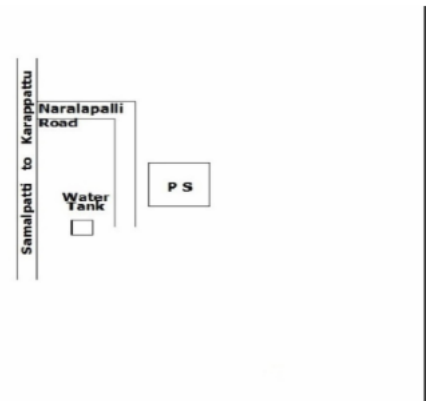

Cad View

Key MAP View