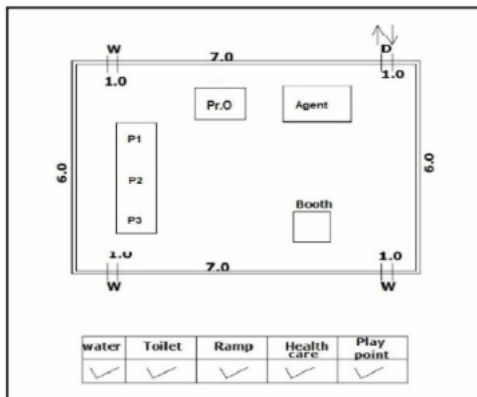

Google Map View

Polling Station Building Front View

Polling Station Front View

Cad View

Key MAP View

1 பெயர் : சத்யா கணவர் பெயர்: பழனி வீட்டு எண் : 0 வயது : 33 பாலினம் : பெண் Photo is available	NLT2207405	2 பெயர் : ரம்பா கணவர் பெயர்: மணிவண்ணன் வீட்டு எண் : 0 வயது : 25 பாலினம் : பெண் Photo is available	NLT2341659	3 பெயர் : கௌரி - கணவர் பெயர்: கோவிந்தசாமி - வீட்டு எண் : 1 வயது : 61 பாலினம் : பெண் Photo is available	NLT1804400
4 பெயர் : தெய்வாளை - கணவர் பெயர்: பெரியண்ணன் - வீட்டு எண் : 1 வயது : 43 பாலினம் : பெண் Photo is available	NLT1031897	5 பெயர் : சமதி - கணவர் பெயர்: சக்கரவர்த்தி - வீட்டு எண் : 1 வயது : 36 பாலினம் : பெண் Photo is available	NLT0712695	6 பெயர் : நிஷா கு தந்தையின் பெயர்: குமார் வீட்டு எண் : 01 வயது : 20 பாலினம் : பெண் Photo is available	NLT2504470
7 பெயர் : கோவிந்தம்மாள் - கணவர் பெயர்: வெங்கட்ராமன் - வீட்டு எண் : 2 வயது : 72 பாலினம் : பெண் Photo is available	KMC1215185	8 பெயர் : சக்கரவர்த்தி - தந்தையின் பெயர்: வெங்கட்ராமன் - வீட்டு எண் : 2 வயது : 47 பாலினம் : ஆண் Photo is available	KMC2864486	9 பெயர் : கார்த்திகா கணவர் பெயர்: தமிழ்செல்வம் வீட்டு எண் : 03 வயது : 28 பாலினம் : பெண் Photo is available	NLT2341600
10 பெயர் : சின்னசாமி - தந்தையின் பெயர்: கோவிந்தன் - வீட்டு எண் : 4 வயது : 68 பாலினம் : ஆண் Photo is available	NLT1804418	11 பெயர் : மாதேஸ்வரன் - தந்தையின் பெயர்: சின்னசாமி - வீட்டு எண் : 4 வயது : 43 பாலினம் : ஆண் Photo is available	KMC1521756	12 பெயர் : தனசேகரன் - தந்தையின் பெயர்: சின்னசாமி - வீட்டு எண் : 4 வயது : 38 பாலினம் : ஆண் Photo is available	NLT0119776
13 பெயர் : பொன்னுரங்கன் - தந்தையின் பெயர்: குட்டியப்பன் - வீட்டு எண் : 5 வயது : 63 பாலினம் : ஆண் Photo is available	NLT1804434	14 பெயர் : சின்னப்பா - கணவர் பெயர்: பொன்னுரங்கன் - வீட்டு எண் : 5 வயது : 55 பாலினம் : பெண் Photo is available	NLT1804442	15 பெயர் : சிவா - தந்தையின் பெயர்: பொன்னுரங்கன் - வீட்டு எண் : 5 வயது : 32 பாலினம் : ஆண் Photo is available	NLT1031558
16 பெயர் : காயத்ரி கணவர் பெயர்: சிவா வீட்டு எண் : 5 வயது : 28 பாலினம் : பெண் Photo is available	NLT1410398	S 17 பெயர் : வெற்றிவேல் தந்தையின் பெயர்: தமிழ்செல்வன் வீட்டு எண் : 006 வயது : 26 பாலினம் : ஆண் DELETED	NLT2227791	18 பெயர் : கருணா - கணவர் பெயர்: மாதவன் - வீட்டு எண் : 7 வயது : 42 பாலினம் : பெண் Photo is available	NLT0119784
19 பெயர் : சுசிலா - கணவர் பெயர்: முனியப்பன் - வீட்டு எண் : 8 வயது : 66 பாலினம் : பெண் Photo is available	NLT1804459	20 பெயர் : மாதம்மாள் - கணவர் பெயர்: குமார் - வீட்டு எண் : 8 வயது : 46 பாலினம் : பெண் Photo is available	NLT0049825	21 பெயர் : ஸ்ரீதர் - தந்தையின் பெயர்: சுப்பிரமணி - வீட்டு எண் : 8 வயது : 38 பாலினம் : ஆண் Photo is available	NLT0835892
22 பெயர் : விஜயன் - தந்தையின் பெயர்: குமார் - வீட்டு எண் : 8 வயது : 28 பாலினம் : ஆண் Photo is available	NLT1283357	23 பெயர் : மகாலட்சுமி கணவர் பெயர்: விஜயன் வீட்டு எண் : 08 வயது : 23 பாலினம் : பெண் Photo is available	NLT2249571	24 பெயர் : கமலா - கணவர் பெயர்: பெருமாள் - வீட்டு எண் : 9 வயது : 83 பாலினம் : பெண் Photo is available	NLT1804467
25 பெயர் : பெருமாள் - தந்தையின் பெயர்: பெரியசாமி - வீட்டு எண் : 9 வயது : 73 பாலினம் : ஆண் Photo is available	KMC1348093	26 பெயர் : பூங்கான் - தந்தையின் பெயர்: பெருமாள் - வீட்டு எண் : 9 வயது : 49 பாலினம் : ஆண் Photo is available	NLT1804475	27 பெயர் : மல்லிகா - கணவர் பெயர்: பூங்கான் - வீட்டு எண் : 9 வயது : 43 பாலினம் : பெண் Photo is available	NLT0559591
28 பெயர் : கீதா கணவர் பெயர்: மாரிமுத்து வீட்டு எண் : 09 வயது : 26 பாலினம் : பெண் Photo is available	NLT1438720	# 29 பெயர் : மணிமேகலை - கணவர் பெயர்: அருள் - வீட்டு எண் : 102 வயது : 37 பாலினம் : பெண் Photo is available	NLT0559641	30 பெயர் : உதயகுமார் தந்தையின் பெயர்: பெருமாள் - வீட்டு எண் : 11 வயது : 34 பாலினம் : ஆண் Photo is available	NLT0835884