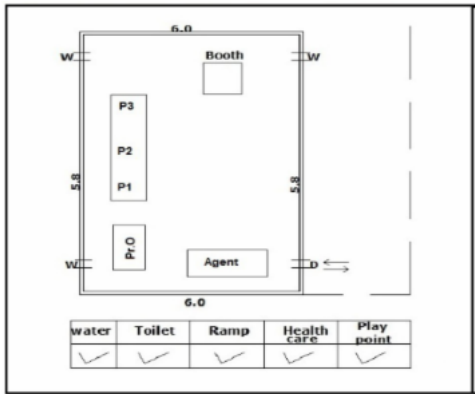

Google Map View

Polling Station Building Front View

Polling Station Front View

Cad View

Key MAP View

சட்டமன்றத் தொகுதியின் எண் மற்றும் பெயர் : 51-ஊத்தங்கரை
பிரிவு எண் மற்றும் பெயர் 1-நாகம்பட்டி (வ.கி) மற்றும் (ஊ), மாடரஹள்ளி வார்டு 4