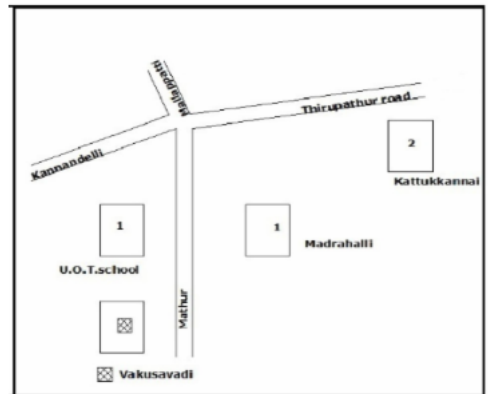

Google Map View

Polling Station Building Front View

Polling Station Front View

Cad View

Key MAP View

சட்டமன்றத் தொகுதியின் எண் மற்றும் பெயர் : 51-ஊத்தங்கரை
பிரிவு எண் மற்றும் பெயர் 1-நாகம்பட்டி (வ.கி) மற்றும் (ஊ), மாடரஹள்ளி வார்டு 4