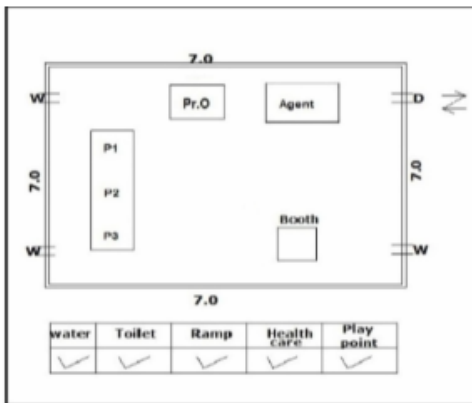

Cad View

Key MAP View