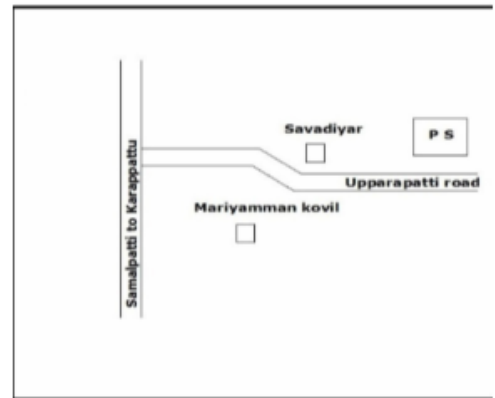

**Google Map View**

**Polling Station Building Front View**

**Polling Station Front View**

**Cad View**

**Key MAP View**

சட்டமன்றத் தொகுதியின் எண் மற்றும் பெயர் : 51-ஊத்தங்கரை  
பிரிவு எண் மற்றும் பெயர் 1-நார்லப்பள்ளி (வ கி) மற்றும் (ஊ), சாவடியூர் வார்டு 4