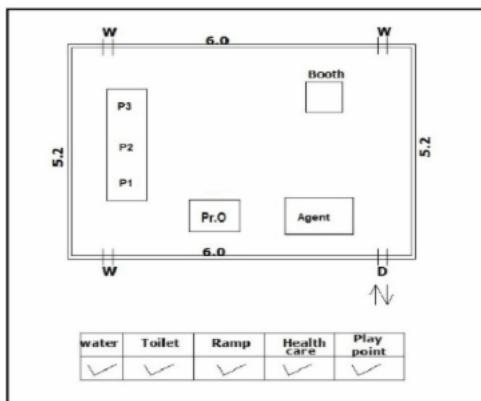

Google Map View

Polling Station Building Front View

Polling Station Front View

Cad View

Key MAP View

1 பெயர் : வேணுகோபால் தந்தையின் பெயர்: தேவன் வீட்டு எண் : 00 வயது : 36 பாலினம் : ஆண்	NLT1449735 Photo is available	2 பெயர் : பாரதி கணவர் பெயர்: வேணுகோபால் வீட்டு எண் : 00 வயது : 35 பாலினம் : பெண்	NLT1449743 Photo is available	3 பெயர் : அபிநயாபுர் தந்தையின் பெயர்: வேலாயுதம் வீட்டு எண் : 0 வயது : 20 பாலினம் : பெண்	NLT2527752 Photo is available
4 பெயர் : லட்சுமி - கணவர் பெயர்: சின்னசாமி - வீட்டு எண் : 1 வயது : 78 பாலினம் : பெண்	NLT1817618 Photo is available	5 பெயர் : சரண்யா - கணவர் பெயர்: மாதேஷ் - வீட்டு எண் : 1 வயது : 60 பாலினம் : பெண்	NLT1032184 Photo is available	6 பெயர் : லைலா - கணவர் பெயர்: செல்வராஜி - வீட்டு எண் : 1 வயது : 58 பாலினம் : பெண்	NLT0560789 Photo is available
7 பெயர் : சர்க்கரை - தந்தையின் பெயர்: சுப்பிரமணி - வீட்டு எண் : 1 வயது : 56 பாலினம் : ஆண்	NLT0559849 Photo is available	8 பெயர் : மாதம்மாள் - கணவர் பெயர்: மாதையன் - வீட்டு எண் : 1 வயது : 53 பாலினம் : பெண்	NLT0561035 Photo is available	9 பெயர் : சிவகாமி - கணவர் பெயர்: மாது - வீட்டு எண் : 1 வயது : 47 பாலினம் : பெண்	NLT0560698 Photo is available
10 பெயர் : சிவக்குமார் - தந்தையின் பெயர்: பச்சையப்பன் - வீட்டு எண் : 1 வயது : 46 பாலினம் : ஆண்	NLT0560318 Photo is available	11 பெயர் : வெண்ணிலா - கணவர் பெயர்: சிவக்குமார் - வீட்டு எண் : 1 வயது : 45 பாலினம் : பெண்	NLT0560326 Photo is available	12 பெயர் : அண்ணாமலை - தந்தையின் பெயர்: தங்கம் - வீட்டு எண் : 1 வயது : 45 பாலினம் : ஆண்	KMC1501154 Photo is available
13 பெயர் : கணபதி - தந்தையின் பெயர்: தருமன் - வீட்டு எண் : 1 வயது : 44 பாலினம் : ஆண்	KMC1500610 Photo is available	14 பெயர் : சத்தியமூர்த்தி - தந்தையின் பெயர்: அண்ணாமலை - வீட்டு எண் : 1 வயது : 43 பாலினம் : ஆண்	NLT0560516 Photo is available	15 பெயர் : பரேமஸ்வரி - தந்தையின் பெயர்: ஜெயினி - வீட்டு எண் : 1 வயது : 40 பாலினம் : பெண்	NLT0561159 Photo is available
16 பெயர் : புவனேஷ்வரி - கணவர் பெயர்: சிவக்குமார் - வீட்டு எண் : 1 வயது : 40 பாலினம் : பெண்	NLT0560862 Photo is available	17 பெயர் : குமார் - தந்தையின் பெயர்: பெரியசாமி - வீட்டு எண் : 1 வயது : 40 பாலினம் : ஆண்	NLT0560631 Photo is available	18 பெயர் : நாச்சியம்மாள் - கணவர் பெயர்: ஜெயராமன் - வீட்டு எண் : 1 வயது : 39 பாலினம் : பெண்	NLT0561597 Photo is available
19 பெயர் : வாசுகி - கணவர் பெயர்: மாதையன் - வீட்டு எண் : 1 வயது : 39 பாலினம் : பெண்	NLT0561605 Photo is available	20 பெயர் : வெங்கடேசன் - தந்தையின் பெயர்: கோவிந்தசாமி - வீட்டு எண் : 1 வயது : 39 பாலினம் : ஆண்	NLT0559914 Photo is available	21 பெயர் : கண்ணன் - தந்தையின் பெயர்: பெரியசாமி - வீட்டு எண் : 1 வயது : 37 பாலினம் : ஆண்	NLT0659722 Photo is available
22 பெயர் : சரிதா - கணவர் பெயர்: ஆதிலூலம் - வீட்டு எண் : 1 வயது : 37 பாலினம் : பெண்	NLT0659755 Photo is available	23 பெயர் : கோவிந்தம்மாள் - கணவர் பெயர்: ரவி - வீட்டு எண் : 1 வயது : 37 பாலினம் : பெண்	NLT0560888 Photo is available	24 பெயர் : அனுசுயா - தந்தையின் பெயர்: சந்திரசேகரன் - வீட்டு எண் : 1 வயது : 37 பாலினம் : பெண்	NLT0936070 Photo is available
25 பெயர் : சத்திமாறி - தந்தையின் பெயர்: சின்னதம்பி - வீட்டு எண் : 1 வயது : 34 பாலினம் : பெண்	NLT0560763 Photo is available	26 பெயர் : கலைச்செல்வி - தந்தையின் பெயர்: பிரகாஷ் - வீட்டு எண் : 1 வயது : 34 பாலினம் : பெண்	NLT1032150 Photo is available	27 பெயர் : சிலம்பரசன் - தந்தையின் பெயர்: கணபதி - வீட்டு எண் : 1 வயது : 32 பாலினம் : ஆண்	NLT0936062 Photo is available
28 பெயர் : மாலதி - கணவர் பெயர்: பெரியண்ணன் - வீட்டு எண் : 1 வயது : 31 பாலினம் : பெண்	NLT1198084 Photo is available	29 பெயர் : சித்ரா - கணவர் பெயர்: கண்ணன் - வீட்டு எண் : 1 வயது : 31 பாலினம் : பெண்	NLT1310903 Photo is available	30 பெயர் : பெருமாள் - தந்தையின் பெயர்: மாது - வீட்டு எண் : 1 வயது : 31 பாலினம் : ஆண்	NLT0936096 Photo is available