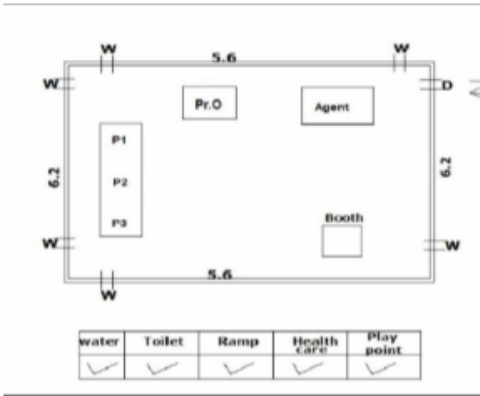

வாக்காளர் பதிவு அலுவலரின்
கையொப்பம்

Nazri Naksha

Google Map View

Polling Station Building Front View

Polling Station Front View

Cad View

Key MAP View

| | | | | | |
|---|----------------------------------|---|----------------------------------|--|----------------------------------|
| 1 பெயர் : முரளி தந்தையின் பெயர்: சிவா குமார் வீட்டு எண் : 00 வயது : 22 பாலினம் : ஆண் | NLT2364123 Photo is available | 2 பெயர் : சின்னவள் - கணவர் பெயர்: தேவராஜ் - வீட்டு எண் : 1 வயது : 56 பாலினம் : பெண் | NLT1824242 Photo is available | 3 பெயர் : மாரியப்பன் - தந்தையின் பெயர்: பெருமாள் - வீட்டு எண் : 1 வயது : 52 பாலினம் : ஆண் | NLT0780726 Photo is available |
| 4 பெயர் : வெங்கடேசன் - தந்தையின் பெயர்: தங்கவேல் - வீட்டு எண் : 1 வயது : 51 பாலினம் : ஆண் | NLT1824259 Photo is available | 5 பெயர் : அன்பழகன் - தந்தையின் பெயர்: பெரியண்ணன் - வீட்டு எண் : 1 வயது : 49 பாலினம் : ஆண் | NLT0759068 Photo is available | 6 பெயர் : சுதா - கணவர் பெயர்: சக்தி - வீட்டு எண் : 1 வயது : 43 பாலினம் : பெண் | NLT0713305 Photo is available |
| 7 பெயர் : சக்தி - தந்தையின் பெயர்: முருகன் - வீட்டு எண் : 1 வயது : 43 பாலினம் : ஆண் | NLT0713347 Photo is available | 8 பெயர் : அமுதா - கணவர் பெயர்: ஜெகநாதன் - வீட்டு எண் : 1 வயது : 42 பாலினம் : பெண் | NLT1032960 Photo is available | 9 பெயர் : உதயசூரியன் தந்தையின் பெயர்: கோபால் - வீட்டு எண் : 1 வயது : 42 பாலினம் : ஆண் | NLT1128412 Photo is available |
| 10 பெயர் : விஜயா - கணவர் பெயர்: கோவிந்தன் - வீட்டு எண் : 1 வயது : 40 பாலினம் : பெண் | NLT1128446 Photo is available | 11 பெயர் : பச்சையம்மாள் - தந்தையின் பெயர்: மாது - வீட்டு எண் : 1 வயது : 40 பாலினம் : பெண் | NLT0936468 Photo is available | # 12 பெயர் : கவிதா ரஜினி கணவர் பெயர்: ரஜினி - வீட்டு எண் : 1 வயது : 39 பாலினம் : பெண் | NLT1032929 Photo is available |
| 13 பெயர் : நதியா - தந்தையின் பெயர்: நாராயணன் - வீட்டு எண் : 1 வயது : 37 பாலினம் : பெண் | NLT0758995 Photo is available | 14 பெயர் : பிரபாவதி - கணவர் பெயர்: கோவிந்தசாமி - வீட்டு எண் : 1 வயது : 36 பாலினம் : பெண் | NLT0836551 Photo is available | 15 பெயர் : கீதாபிரியா - கணவர் பெயர்: சத்தியராஜ் - வீட்டு எண் : 1 வயது : 35 பாலினம் : பெண் | NLT0713586 Photo is available |
| 16 பெயர் : குமார் - தந்தையின் பெயர்: போத்தராஜா - வீட்டு எண் : 1 வயது : 35 பாலினம் : பெண் | NLT1321371 Photo is available | 17 பெயர் : சத்யராஜ் - தந்தையின் பெயர்: ஆதிமூலம் - வீட்டு எண் : 1 வயது : 33 பாலினம் : ஆண் | NLT0713594 Photo is available | 18 பெயர் : கோவிந்தராஜ் - தந்தையின் பெயர்: நாராயணன் - வீட்டு எண் : 1 வயது : 33 பாலினம் : ஆண் | NLT0836569 Photo is available |
| 19 பெயர் : கலைவாணி - கணவர் பெயர்: பார்த்திபன் - வீட்டு எண் : 1 வயது : 33 பாலினம் : பெண் | NLT0758979 Photo is available | 20 பெயர் : இளையராஜா - தந்தையின் பெயர்: பவுன்ராஜ் - வீட்டு எண் : 1 வயது : 32 பாலினம் : ஆண் | NLT0713503 Photo is available | 21 பெயர் : உஷா - கணவர் பெயர்: திருமுருகன் - வீட்டு எண் : 1 வயது : 32 பாலினம் : பெண் | NLT0713578 Photo is available |
| 22 பெயர் : புவனேஷ்வரி - கணவர் பெயர்: குமார் - வீட்டு எண் : 1 வயது : 30 பாலினம் : பெண் | NLT1257724 Photo is available | 23 பெயர் : விக்னேஷ் - தந்தையின் பெயர்: பார்த்திபன் - வீட்டு எண் : 1 வயது : 29 பாலினம் : ஆண் | NLT1128420 Photo is available | 24 பெயர் : இந்து தந்தையின் பெயர்: கந்தன் வீட்டு எண் : 1 வயது : 29 பாலினம் : பெண் | NLT1433762 Photo is available |
| 25 பெயர் : தமிழ்செல்வி கணவர் பெயர்: அரவிந்தன் வீட்டு எண் : 1 வயது : 29 பாலினம் : பெண் | NLT2188274 Photo is available | 26 பெயர் : அரவிந்தன் - தந்தையின் பெயர்: பெரியசாமி - வீட்டு எண் : 1 வயது : 28 பாலினம் : ஆண் | NLT1235118 Photo is available | 27 பெயர் : வெங்கடேஷ் - தந்தையின் பெயர்: கோவிந்தசாமி - வீட்டு எண் : 1 வயது : 28 பாலினம் : ஆண் | NLT1235134 Photo is available |
| 28 பெயர் : சிலம்பரசன் - தந்தையின் பெயர்: சம்பத் - வீட்டு எண் : 1 வயது : 27 பாலினம் : ஆண் | NLT1283779 Photo is available | 29 பெயர் : மணிகண்டன் - தந்தையின் பெயர்: மாதையன் - வீட்டு எண் : 1 வயது : 27 பாலினம் : ஆண் | NLT1283803 Photo is available | 30 பெயர் : மாதையன் தந்தையின் பெயர்: ஜெயகாந்தன் வீட்டு எண் : 1 வயது : 23 பாலினம் : ஆண் | NLT2285294 Photo is available |