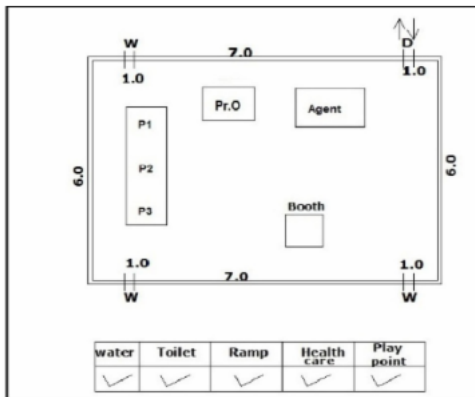

Google Map View

Polling Station Building Front View

Polling Station Front View

Cad View

Key MAP View

1 பெயர் : மாரியப்பன் தந்தையின் பெயர்: சண்முகம் வீட்டு எண் : 1 வயது : 56 பாலினம் : ஆண்	NLT2583243 Photo is available	2 பெயர் : ராஜா - தந்தையின் பெயர்: முனுசாமி கவுண்டர் - வீட்டு எண் : 1 வயது : 55 பாலினம் : ஆண்	KMC1210954 Photo is available	3 பெயர் : எல்லமான் கணவர் பெயர்: மாரியப்பன் வீட்டு எண் : 1 வயது : 51 பாலினம் : பெண்	NLT2583201 Photo is available
4 பெயர் : மாரி - கணவர் பெயர்: கோபால் - வீட்டு எண் : 1 வயது : 50 பாலினம் : பெண்	NLT0936666 Photo is available	5 பெயர் : மதம்மா கணவர் பெயர்: ராஜா - வீட்டு எண் : 1 வயது : 49 பாலினம் : பெண்	NLT1759489 Photo is available	6 பெயர் : மாதையன் - தந்தையின் பெயர்: சண்முகம் - வீட்டு எண் : 1 வயது : 49 பாலினம் : ஆண்	NLT0562702 Photo is available
7 பெயர் : ராமஜெயம் - தாயின் பெயர்: ரேணுகா - வீட்டு எண் : 1 வயது : 47 பாலினம் : ஆண்	NLT0561993 Photo is available	8 பெயர் : லசுஷ்மி - கணவர் பெயர்: பழனி - வீட்டு எண் : 1 வயது : 47 பாலினம் : பெண்	KMC1507250 Photo is available	9 பெயர் : ராதா - கணவர் பெயர்: மாது - வீட்டு எண் : 1 வயது : 46 பாலினம் : பெண்	NLT0562546 Photo is available
10 பெயர் : மாதேஸ்வரி - கணவர் பெயர்: கோபால் - வீட்டு எண் : 1 வயது : 45 பாலினம் : பெண்	NLT0936575 Photo is available	11 பெயர் : ரேணுகா - கணவர் பெயர்: ராமஜெயம் - வீட்டு எண் : 1 வயது : 42 பாலினம் : பெண்	NLT0562694 Photo is available	12 பெயர் : அன்பு - தந்தையின் பெயர்: காளியப்பன் - வீட்டு எண் : 1 வயது : 41 பாலினம் : ஆண்	NLT0561779 Photo is available
13 பெயர் : நளினி - தந்தையின் பெயர்: லட்சுமணன் - வீட்டு எண் : 1 வயது : 36 பாலினம் : பெண்	NLT0936583 Photo is available	14 பெயர் : சிவதாஸ் - தந்தையின் பெயர்: காவேரி - வீட்டு எண் : 1 வயது : 33 பாலினம் : ஆண்	NLT0936625 Photo is available	15 பெயர் : துரை - தந்தையின் பெயர்: அன்பு - வீட்டு எண் : 1 வயது : 33 பாலினம் : ஆண்	NLT0936641 Photo is available
16 பெயர் : வேலுசாமி - தந்தையின் பெயர்: அண்ணாதுரை - வீட்டு எண் : 1 வயது : 33 பாலினம் : ஆண்	NLT0936658 Photo is available	17 பெயர் : துரை - தந்தையின் பெயர்: முருகன் - வீட்டு எண் : 1 வயது : 33 பாலினம் : பெண்	NLT0936609 Photo is available	18 பெயர் : ரம்யா - தந்தையின் பெயர்: ஜெயராமன் - வீட்டு எண் : 1 வயது : 32 பாலினம் : பெண்	NLT0936591 Photo is available
19 பெயர் : பழனி - தந்தையின் பெயர்: ராமன் - வீட்டு எண் : 1 வயது : 31 பாலினம் : ஆண்	NLT0936617 Photo is available	20 பெயர் : அஸ்வினி - தந்தையின் பெயர்: கிருஷ்ணன் - வீட்டு எண் : 1 வயது : 29 பாலினம் : பெண்	NLT1128545 Photo is available	21 பெயர் : சதீஷ் - தந்தையின் பெயர்: சங்கர் - வீட்டு எண் : 1 வயது : 29 பாலினம் : ஆண்	NLT1128552 Photo is available
22 பெயர் : மணி தந்தையின் பெயர்: மாரியப்பன் வீட்டு எண் : 1 வயது : 27 பாலினம் : ஆண்	NLT2205011 Photo is available	23 பெயர் : அலமேலு கணவர் பெயர்: கார்த்திக் கார்த்திக் வீட்டு எண் : 1 வயது : 26 பாலினம் : பெண்	NLT2387231 Photo is available	24 பெயர் : சக்திவேல் மா தந்தையின் பெயர்: மாரியப்பன் வீட்டு எண் : 1 வயது : 25 பாலினம் : ஆண்	NLT2583219 Photo is available
25 பெயர் : திருப்பதி தந்தையின் பெயர்: செல்வகுமார் வீட்டு எண் : 1 வயது : 20 பாலினம் : ஆண்	NLT2479483 Photo is available	# 26 பெயர் : விக்னெஷ்ம் தந்தையின் பெயர்: முருகன் வீட்டு எண் : 1/4 வயது : 31 பாலினம் : ஆண்	NLT2382828 Photo is available	27 பெயர் : லீனா ம நி தந்தையின் பெயர்: மகேஷ்வரன் டி வீட்டு எண் : 1/5 வயது : 23 பாலினம் : பெண்	NLT2437374 Photo is available
28 பெயர் : கிர்த்திகா தந்தையின் பெயர்: மகேஸ்வரன் வீட்டு எண் : 1/5 வயது : 20 பாலினம் : பெண்	NLT2571206 Photo is available	29 பெயர் : சந்தோஷ் சின்னசாமி தந்தையின் பெயர்: சின்னசாமி திருப்பதி வீட்டு எண் : 1/8 வயது : 21 பாலினம் : ஆண்	NLT2461648 Photo is available	30 பெயர் : கோவிந்தம்மாள் கணவர் பெயர்: வேலு வீட்டு எண் : 1/45 வயது : 49 பாலினம் : பெண்	NLT2501682 Photo is available