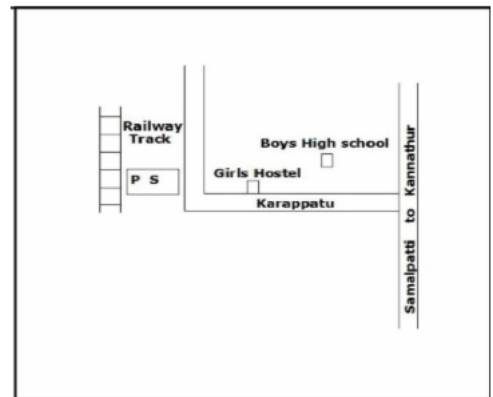

Cad View

Key MAP View