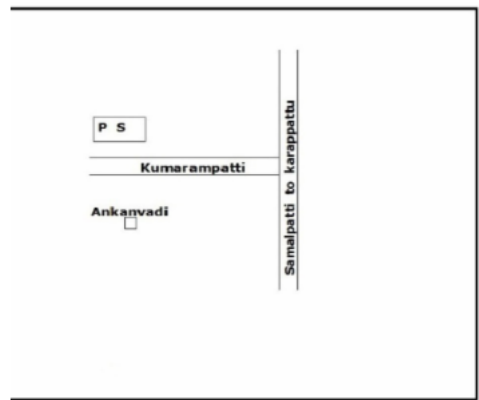

Cad View

Key MAP View