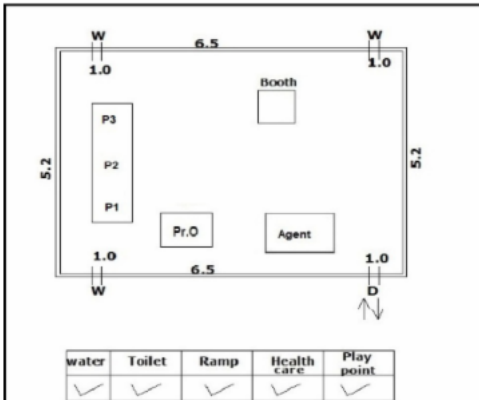

Google Map View

Polling Station Building Front View

Polling Station Front View

Cad View

Key MAP View

1 பெயர் : அஷ்வினி தந்தையின் பெயர்: வெங்கடேசன் வீட்டு எண் : 0 வயது : 20 பாலினம் : பெண் Photo is available	NLT2527695	2 பெயர் : நவீதம் - கணவர் பெயர்: சுப்பையா - வீட்டு எண் : 1 வயது : 78 பாலினம் : பெண் Photo is available	NLT0714857	3 பெயர் : உண்ணாமலை - கணவர் பெயர்: கோவிந்தசாமி - வீட்டு எண் : 1 வயது : 67 பாலினம் : பெண் Photo is available	NLT0563080
4 பெயர் : சுருட்டையன் - தந்தையின் பெயர்: பெருமாள் வீட்டு எண் : 1 வயது : 57 பாலினம் : ஆண் Photo is available	NLT1779552	5 பெயர் : சமதி - கணவர் பெயர்: கிருஷ்ணன் - வீட்டு எண் : 1 வயது : 56 பாலினம் : பெண் Photo is available	NLT0563254	6 பெயர் : திலகம் - தந்தையின் பெயர்: சுப்பையா - வீட்டு எண் : 1 வயது : 55 பாலினம் : பெண் Photo is available	NLT0714873
7 பெயர் : இராணி - கணவர் பெயர்: சுருட்டையன் - வீட்டு எண் : 1 வயது : 52 பாலினம் : பெண் Photo is available	NLT1779560	S 8 பெயர் : கீதா - கணவர் பெயர்: ரகுமாத்கிருஷ்ணன் - வீட்டு எண் : 1 வயது : 51 பாலினம் : பெண் DELETED Photo is available	NLT0714865	9 பெயர் : அலமேலு - கணவர் பெயர்: ராஜா - வீட்டு எண் : 1 வயது : 45 பாலினம் : பெண் Photo is available	NLT0714881
# 10 பெயர் : பெரியசாமி - தந்தையின் பெயர்: பெருமாள் - வீட்டு எண் : 1 வயது : 41 பாலினம் : ஆண் Photo is available	NLT0563551	11 பெயர் : ராஜா - தந்தையின் பெயர்: குப்புசாமி - வீட்டு எண் : 1 வயது : 39 பாலினம் : ஆண் Photo is available	NLT0563767	12 பெயர் : மாதேஷ் - தந்தையின் பெயர்: குப்புசாமி - வீட்டு எண் : 1 வயது : 36 பாலினம் : ஆண் Photo is available	NLT0563155
13 பெயர் : அன்பரசு - தந்தையின் பெயர்: குமார் - வீட்டு எண் : 1 வயது : 36 பாலினம் : ஆண் Photo is available	NLT0563585	14 பெயர் : சத்யா - தந்தையின் பெயர்: பெரியசாமி - வீட்டு எண் : 1 வயது : 36 பாலினம் : ஆண் Photo is available	NLT0563908	15 பெயர் : சிலம்பரசன் - தந்தையின் பெயர்: மோகன் - வீட்டு எண் : 1 வயது : 33 பாலினம் : ஆண் Photo is available	NLT0714824
16 பெயர் : சத்யவாணி - கணவர் பெயர்: ஜொதிலிங்கம் - வீட்டு எண் : 1 வயது : 33 பாலினம் : பெண் Photo is available	NLT0714907	17 பெயர் : சதிஸ்குமார் - தந்தையின் பெயர்: வெங்கடேசன் - வீட்டு எண் : 1 வயது : 31 பாலினம் : ஆண் Photo is available	NLT0936864	18 பெயர் : பிரியங்கா - தந்தையின் பெயர்: பார்த்தீபன் - வீட்டு எண் : 1 வயது : 31 பாலினம் : பெண் Photo is available	NLT1033893
19 பெயர் : ஹரிமுகுந்தன் தாயின் பெயர்: திலகம் வீட்டு எண் : 1 வயது : 28 பாலினம் : ஆண் Photo is available	NLT1398296	20 பெயர் : அபூர்வா கணவர் பெயர்: மதேஷ் வீட்டு எண் : 1 வயது : 23 பாலினம் : பெண் Photo is available	NLT2365039	21 பெயர் : பிரித்திகா ப கணவர் பெயர்: சக்திவேல் வீட்டு எண் : 1 வயது : 20 பாலினம் : பெண் Photo is available	NLT2456861
22 பெயர் : பேரரசு வெ தந்தையின் பெயர்: வெங்கடேசன் வீட்டு எண் : 1 வயது : 19 பாலினம் : ஆண் Photo is available	NLT2607158	23 பெயர் : பழனியம்மாள் - தந்தையின் பெயர்: திருப்பதி வீட்டு எண் : 1- வயது : 48 பாலினம் : பெண் Photo is available	NLT0563577	24 பெயர் : மாதேஷ் - தந்தையின் பெயர்: சென்றாயன் - வீட்டு எண் : 1-2 வயது : 30 பாலினம் : ஆண் Photo is available	NLT1128644
25 பெயர் : பாஞ்சாலை - கணவர் பெயர்: சென்றாயசாமி - வீட்டு எண் : 2 வயது : 50 பாலினம் : பெண் Photo is available	NLT1779578	26 பெயர் : சரவணா - கணவர் பெயர்: முத்தையன் - வீட்டு எண் : 2 வயது : 47 பாலினம் : பெண் Photo is available	NLT1128701	27 பெயர் : முருகன் தந்தையின் பெயர்: சென்றாயசாமி வீட்டு எண் : 2 வயது : 26 பாலினம் : ஆண் Photo is available	NLT1440304
28 பெயர் : ஹரிஹரன் - தந்தையின் பெயர்: தீர்த்தகிரி - வீட்டு எண் : 2-6 வயது : 31 பாலினம் : ஆண் Photo is available	NLT0937169	29 பெயர் : வெங்கடேசன் - தந்தையின் பெயர்: அண்ணாமலை - வீட்டு எண் : 2-138 வயது : 45 பாலினம் : ஆண் Photo is available	KMC1504414	30 பெயர் : சரோஜா - கணவர் பெயர்: அண்ணாமலை - வீட்டு எண் : 3 வயது : 73 பாலினம் : பெண் Photo is available	NLT0714832