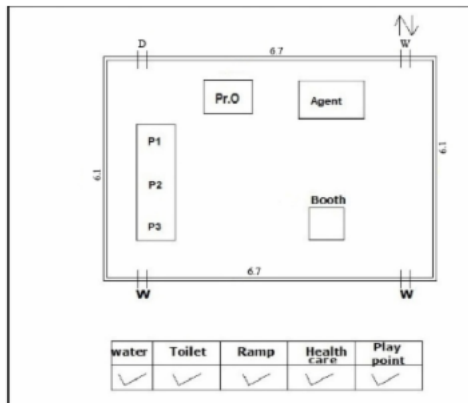

Google Map View

Polling Station Building Front View

Polling Station Front View

Cad View

Key MAP View

1 பெயர் : சாலம்மாள் - கணவர் பெயர் : அருள்முருகன் - வீட்டு எண் : 2-132C வயது : 34 பாலினம் : பெண் Photo is available	NLT0715045	2 பெயர் : பரிமளா - தந்தையின் பெயர் : சின்னசாமி - வீட்டு எண் : 2-145C வயது : 35 பாலினம் : பெண் Photo is available	NLT0660191	3 பெயர் : கௌரி - கணவர் பெயர் : வெங்கடேசன் - வீட்டு எண் : 3-1 வயது : 40 பாலினம் : பெண் Photo is available	NLT0120253
4 பெயர் : சந்தியா கணவர் பெயர் : சந்தியராஜ் வீட்டு எண் : 4 வயது : 24 பாலினம் : பெண் Photo is available	NLT2189645	S 5 பெயர் : கோவிந்தசாமி தந்தையின் பெயர் : சூப்பசாமி - வீட்டு எண் : 4-7 வயது : 36 பாலினம் : ஆண் DELETED	NLT0120238	6 பெயர் : ரேணுகா கணவர் பெயர் : முனியப்பன் வீட்டு எண் : 9/1 வயது : 28 பாலினம் : பெண் Photo is available	NLT2183226
7 பெயர் : ராமன் - தந்தையின் பெயர் : அண்ணாமலை - வீட்டு எண் : 14 வயது : 35 பாலினம் : ஆண் Photo is available	NLT0120147	S 8 பெயர் : சாலம்மாள் - கணவர் பெயர் : கணபதி - வீட்டு எண் : 15 வயது : 47 பாலினம் : பெண் DELETED	NLT0120279	9 பெயர் : முனியப்பன் - தந்தையின் பெயர் : ராஜா - வீட்டு எண் : 20 வயது : 42 பாலினம் : ஆண் Photo is available	KMC1511229
10 பெயர் : முருகம்மாள் கணவர் பெயர் : திருப்பதி வீட்டு எண் : 20 வயது : 26 பாலினம் : பெண் Photo is available	NLT1371152	11 பெயர் : திருநாவுகரசு - தந்தையின் பெயர் : சுந்தரம் - வீட்டு எண் : 32 வயது : 37 பாலினம் : ஆண் Photo is available	NLT0838060	12 பெயர் : தனலட்சுமி தந்தையின் பெயர் : சின்னவேடி வீட்டு எண் : 32 வயது : 26 பாலினம் : பெண் Photo is available	NLT2183267
13 பெயர் : வினோதினி கணவர் பெயர் : திருநாவுகரசு வீட்டு எண் : 33 வயது : 26 பாலினம் : பெண் Photo is available	NLT2183259	14 பெயர் : வேலு தந்தையின் பெயர் : சின்னகண்ணன் வீட்டு எண் : 37/2 வயது : 33 பாலினம் : ஆண் Photo is available	NLT2208668	15 பெயர் : பஞ்சாலை கணவர் பெயர் : லட்சுமணன் வீட்டு எண் : 41 வயது : 28 பாலினம் : பெண் Photo is available	NLT1411297
16 பெயர் : மாரி தந்தையின் பெயர் : கோவிந்தராஜ் வீட்டு எண் : 42 வயது : 40 பாலினம் : பெண் Photo is available	NLT1402080	17 பெயர் : சாரதி தந்தையின் பெயர் : கந்தசாமி வீட்டு எண் : 42 வயது : 21 பாலினம் : ஆண் Photo is available	NLT2403871	18 பெயர் : சூர்யா தந்தையின் பெயர் : செஞ்ஜீவன் வீட்டு எண் : 46 வயது : 23 பாலினம் : ஆண் Photo is available	NLT2298586
19 பெயர் : அனிஷா தந்தையின் பெயர் : மாது வீட்டு எண் : 51 வயது : 26 பாலினம் : பெண் Photo is available	NLT1411404	20 பெயர் : வேடியப்பன் தந்தையின் பெயர் : துரை வீட்டு எண் : 52 வயது : 28 பாலினம் : ஆண் Photo is available	NLT2183085	21 பெயர் : பியாரேஜான் தந்தையின் பெயர் : பாஷாஜான் - வீட்டு எண் : 54 வயது : 55 பாலினம் : ஆண் Photo is available	NLT0052001
22 பெயர் : கத்தீஷா - கணவர் பெயர் : பியாரேஜான் வீட்டு எண் : 54 வயது : 42 பாலினம் : பெண் Photo is available	NLT0052019	23 பெயர் : அண்ணாமலை - தந்தையின் பெயர் : முனுசாமி - வீட்டு எண் : 56 வயது : 54 பாலினம் : ஆண் Photo is available	NLT1825165	24 பெயர் : செல்வி - தந்தையின் பெயர் : அண்ணாமலை - வீட்டு எண் : 56 வயது : 50 பாலினம் : பெண் Photo is available	NLT1825173
25 பெயர் : அமுதா - தந்தையின் பெயர் : அண்ணாமலை - வீட்டு எண் : 56 வயது : 42 பாலினம் : பெண் Photo is available	KMC1423953	26 பெயர் : ஆகாஷ் தந்தையின் பெயர் : அண்ணாமலை வீட்டு எண் : 56 வயது : 23 பாலினம் : ஆண் Photo is available	NLT2298636	27 பெயர் : மாது - தந்தையின் பெயர் : மாணிக்கம் - வீட்டு எண் : 58 வயது : 57 பாலினம் : ஆண் Photo is available	NLT1825181
28 பெயர் : வாசுகி - கணவர் பெயர் : மாது - வீட்டு எண் : 58 வயது : 51 பாலினம் : பெண் Photo is available	NLT1825199	29 பெயர் : அஸ்சரப்கான் - தந்தையின் பெயர் : நவாப்ஜான் - வீட்டு எண் : 58C வயது : 38 பாலினம் : ஆண் Photo is available	NLT0120261	30 பெயர் : வினோஜா - கணவர் பெயர் : மாணிக்கம் - வீட்டு எண் : 59 வயது : 74 பாலினம் : பெண் Photo is available	NLT1825207