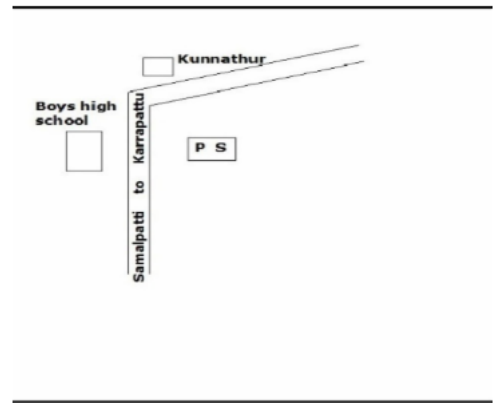

Key MAP View