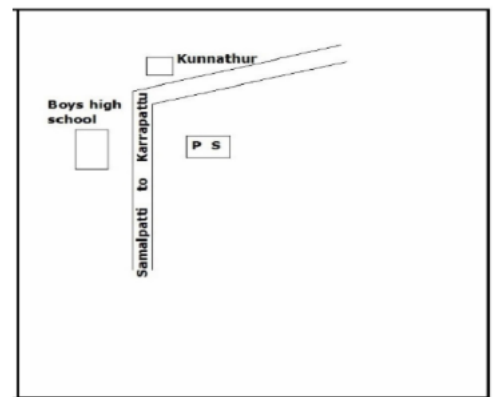

Google Map View

Polling Station Building Front View

Polling Station Front View

Cad View

Key MAP View

சட்டமன்றத் தொகுதியின் எண் மற்றும் பெயர் : 51-ஊத்தங்கரை
பிரிவு எண் மற்றும் பெயர் 1-குன்னத்தூர்(வ கி) மற்றும் (ஊ), குன்னத்தூர் வார்டு 2