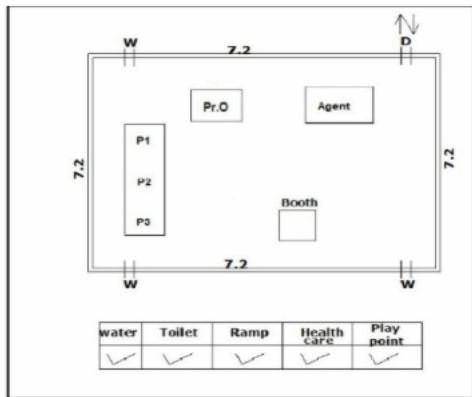

Google Map View

Polling Station Building Front View

Polling Station Front View

Cad View

Key MAP View

சட்டமன்றத் தொகுதியின் எண் மற்றும் பெயர் : 51-ஊத்தங்கரை
பிரிவு எண் மற்றும் பெயர் 1-குன்னத்தூர்(வ கி) மற்றும் (ஊ), குன்னத்தூர் வார்டு 2