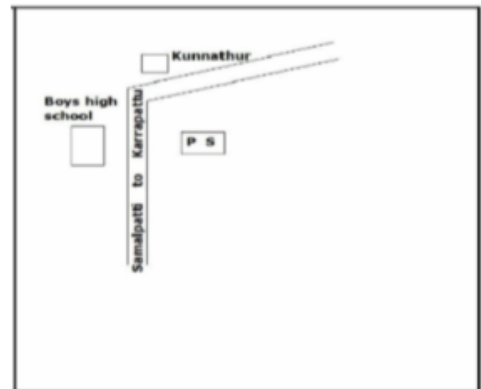

Key MAP View