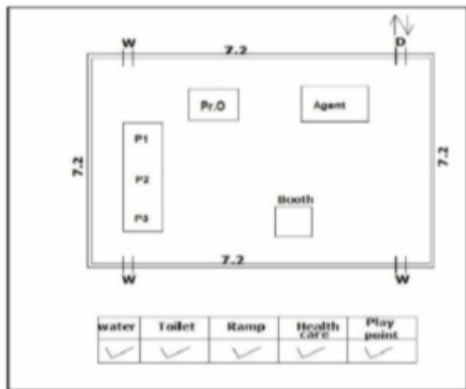

**Google Map View**

**Polling Station Building Front View**

**Polling Station Front View**

**Cad View**

**Key MAP View**

1 பெயர் : சுந்தரி - கணவர் பெயர்: ராமச்சந்திரன் - வீட்டு எண் : 1 வயது : 58 பாலினம் : பெண் Photo is available	NLT0660407	2 பெயர் : சங்கர் - தந்தையின் பெயர்: மணி - வீட்டு எண் : 1 வயது : 43 பாலினம் : ஆண் Photo is available	NLT0660506	3 பெயர் : ராமி - கணவர் பெயர்: முனிரத்தினம் - வீட்டு எண் : 1 வயது : 40 பாலினம் : பெண் Photo is available	NLT0660399
4 பெயர் : மாகேஸ் - தந்தையின் பெயர்: ராமச்சந்திரன் - வீட்டு எண் : 1 வயது : 39 பாலினம் : ஆண் Photo is available	NLT0660514	5 பெயர் : மகேஷ் தந்தையின் பெயர்: ராஜீ வீட்டு எண் : 1 வயது : 38 பாலினம் : ஆண் Photo is available	NLT2239671	6 பெயர் : தனலட்சுமி கணவர் பெயர்: கலைச்செல்வன் வீட்டு எண் : 1 வயது : 33 பாலினம் : பெண் Photo is available	NLT2296036
7 பெயர் : நந்தினி கணவர் பெயர்: மகேஷ் வீட்டு எண் : 1 வயது : 28 பாலினம் : பெண் Photo is available	NLT2239697	8 பெயர் : நவீன்குமார் தந்தையின் பெயர்: சேகர் வீட்டு எண் : 1 வயது : 25 பாலினம் : ஆண் Photo is available	NLT1411008	9 பெயர் : பூங்கொடி கணவர் பெயர்: மூர்த்தி வீட்டு எண் : 2 வயது : 40 பாலினம் : பெண் Photo is available	NLT2228609
10 பெயர் : தேவகுமார் தந்தையின் பெயர்: மாரியப்பன் வீட்டு எண் : 2 வயது : 20 பாலினம் : ஆண் Photo is available	NLT2444826	11 பெயர் : தனலட்சுமி தந்தையின் பெயர்: மாரியப்பன் வீட்டு எண் : 2 வயது : 20 பாலினம் : பெண் Photo is available	NLT2527786	12 பெயர் : அய்யாகண்ணு - தந்தையின் பெயர்: வையாபுரி - வீட்டு எண் : 3 வயது : 71 பாலினம் : ஆண் Photo is available	NLT1877307
13 பெயர் : லட்சுமி - கணவர் பெயர்: அய்யாகண்ணு - வீட்டு எண் : 3 வயது : 66 பாலினம் : பெண் Photo is available	NLT1877315	14 பெயர் : பெருமாள் - தந்தையின் பெயர்: இராமன் - வீட்டு எண் : 4 வயது : 46 பாலினம் : ஆண் Photo is available	NLT0051557	15 பெயர் : சத்தியபிரியா - கணவர் பெயர்: கோபி - வீட்டு எண் : 4 வயது : 43 பாலினம் : பெண் Photo is available	NLT1128958
16 பெயர் : பலராமன் - தந்தையின் பெயர்: சின்னப்பையன் - வீட்டு எண் : 4 வயது : 40 பாலினம் : ஆண் Photo is available	NLT1034065	17 பெயர் : பழனி - தந்தையின் பெயர்: கோவிந்தசாமி - வீட்டு எண் : 4 வயது : 38 பாலினம் : ஆண் Photo is available	NLT1128859	18 பெயர் : சத்தியராஜ் - தந்தையின் பெயர்: சின்னப்பையன் - வீட்டு எண் : 4 வயது : 36 பாலினம் : ஆண் Photo is available	NLT0051565
19 பெயர் : திருப்பதி தந்தையின் பெயர்: கோவிந்தசாமி வீட்டு எண் : 4 வயது : 35 பாலினம் : ஆண் Photo is available	NLT1411271	20 பெயர் : புவனேஸ்வரி - கணவர் பெயர்: பலராமன் - வீட்டு எண் : 4 வயது : 31 பாலினம் : பெண் Photo is available	NLT1034172	21 பெயர் : கெவரம்மாள் - கணவர் பெயர்: ரத்தினவேல் - வீட்டு எண் : 4-43B வயது : 44 பாலினம் : பெண் Photo is available	NLT0759712
22 பெயர் : ஐயப்பன் - தந்தையின் பெயர்: மணி - வீட்டு எண் : 4-49 வயது : 40 பாலினம் : ஆண் Photo is available	NLT0715334	23 பெயர் : அம்மு - கணவர் பெயர்: கோவிந்தராஜ் - வீட்டு எண் : 4-52 வயது : 36 பாலினம் : பெண் Photo is available	NLT0759720	24 பெயர் : பாலகிருஷ்ணன் - தந்தையின் பெயர்: சின்னப்பையன் - வீட்டு எண் : 4-64B வயது : 41 பாலினம் : ஆண் Photo is available	NLT0051581
25 பெயர் : பச்சியம்மாள் - கணவர் பெயர்: பழனி - வீட்டு எண் : 5 வயது : 61 பாலினம் : பெண் Photo is available	KMC1212869	26 பெயர் : சின்னதம்பி - தந்தையின் பெயர்: சின்னசாமி - வீட்டு எண் : 5 வயது : 55 பாலினம் : ஆண் Photo is available	NLT1306596	27 பெயர் : கவிதா - தந்தையின் பெயர்: மாது - வீட்டு எண் : 6 வயது : 32 பாலினம் : பெண் Photo is available	NLT0832808
28 பெயர் : வஜ்ஜிரவேல் - தந்தையின் பெயர்: சுப்பிராயன் - வீட்டு எண் : 8 வயது : 47 பாலினம் : ஆண் Photo is available	KMC2769339	29 பெயர் : காஞ்சனா - தந்தையின் பெயர்: வஜ்ஜிரவேல் - வீட்டு எண் : 8 வயது : 43 பாலினம் : பெண் Photo is available	KMC2769347	30 பெயர் : கல்பனா தந்தையின் பெயர்: சின்னகுப்பன் வீட்டு எண் : 8 வயது : 32 பாலினம் : பெண் Photo is available	NLT1411032