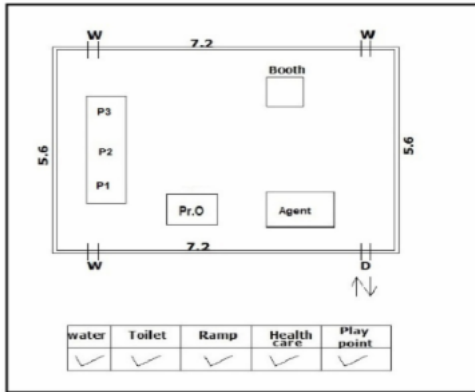

Google Map View

Polling Station Building Front View

Polling Station Front View

Cad View

Key MAP View

சட்டமன்றத் தொகுதியின் எண் மற்றும் பெயர் : 51-ஊத்தங்கரை
பிரிவு எண் மற்றும் பெயர் 1-குன்னத்தூர்(வகி) மற்றும் (ஊ), வடுகனூர் வார்டு 1