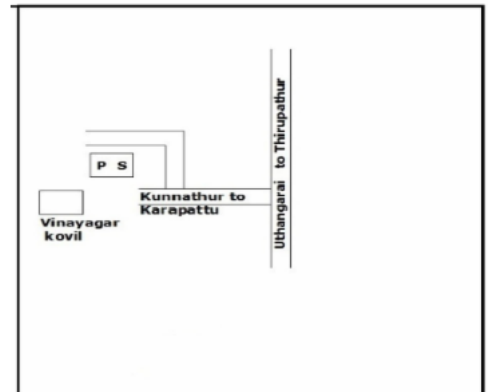

Google Map View

Polling Station Building Front View

Polling Station Front View

Cad View

Key MAP View

சட்டமன்றத் தொகுதியின் எண் மற்றும் பெயர் : 51-ஊத்தங்கரை
பிரிவு எண் மற்றும் பெயர் 1-குன்னத்தூர்(வகி) மற்றும் (ஊ), வடுகனூர் வார்டு 1